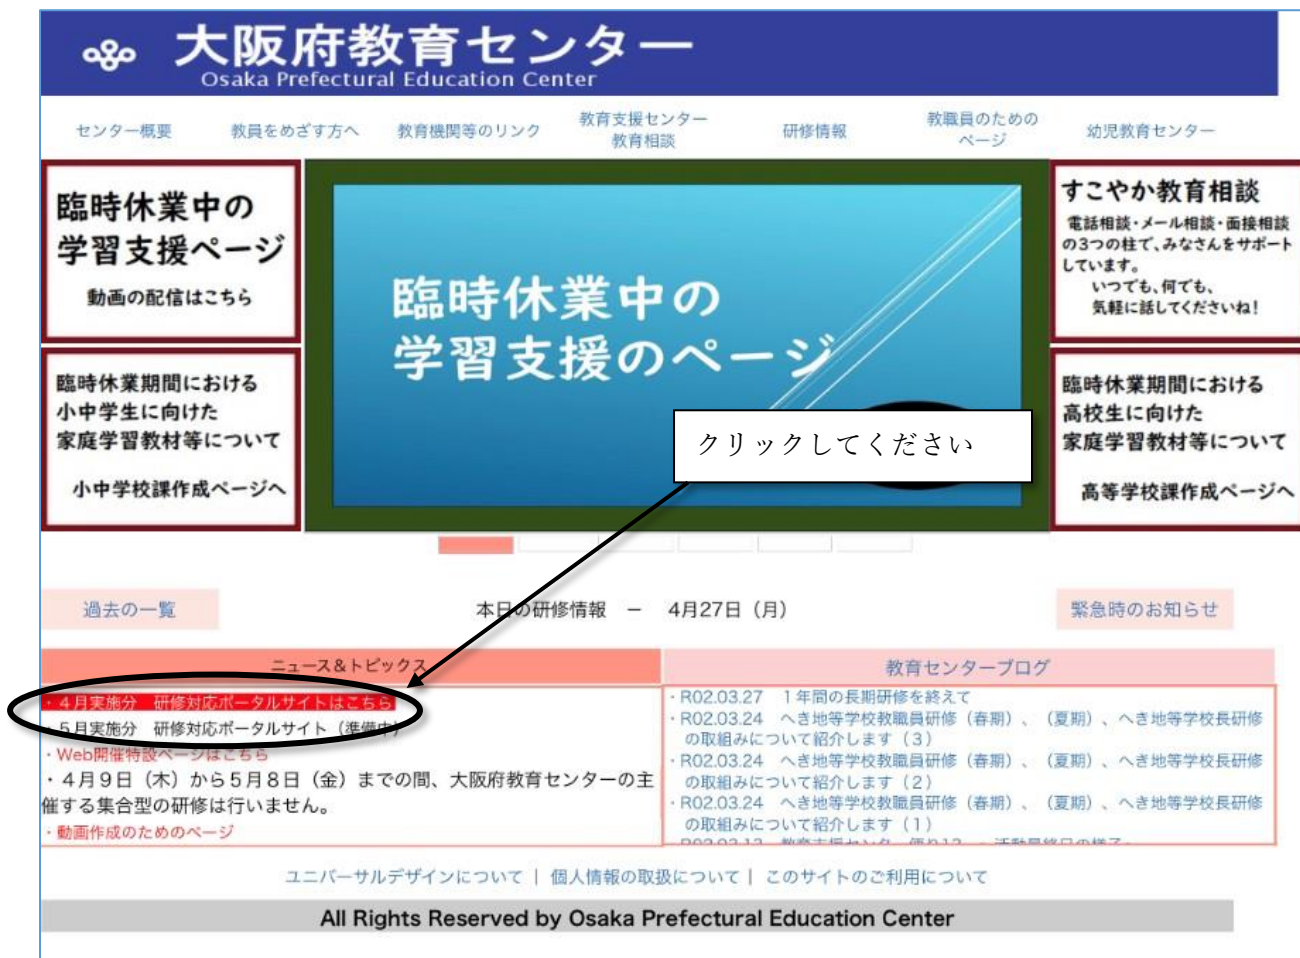

大阪府教育センター 研修対応ポータルサイトについて

大阪府教育センターの研修については、当面の間、各研修の実施方法の変更や延期等の通知については「研修対応ポータルサイト」でお伝えします。下記にアクセス方法を示します。

アクセス方法

1、教育センタートップページの左下「ニュース&トピックス」の「〇月実施分 研修対応ポータルサイトはこちら」をクリックしてください。

2、各月の研修の対応を一覧で示しています。

 大阪府教育センター Osaka Prefectural Education Center				
トップページ > 4月実施分 研修対応ポータルサイト >				
<h2>4月実施分 研修対応ポータルサイト(4月24日更新)</h2>				
<p>令和2年4月に実施予定の研修の対応は、次の通りです。 「詳細情報」より、研修の受講方法等についてご確認ください(ID・パスワードが必要です) 逐次更新しますので、最新の情報を確認してください。</p>				
研修実施日	研修番号	研修名	対応	詳細情報
4月03日(金)	1020	支援学校幼稚部新規採用者研修(1)	WEB開催	動画視聴ページ
	1030	小学校初任者研修(1)		
	1050	中学校初任者研修(1)		
	1070	高等学校初任者研修(1)		
	1090	支援学校初任者研修(1)		
	1100	新規採用養護教諭研修(1)		
	1110	新規採用小・中学校事務職員研修(1)		
	1120	新規採用栄養教諭研修(1)		
	1130	新規採用高等学校実習教員研修(1)		
	1140	新規採用支援学校実習職員研修(1)		
4月07日(火)	1070	高等学校初任者研修(2)	WEB開催	動画視聴ページ
	1090	支援学校初任者研修(2)(1班)	WEB開催	動画視聴ページ
4月09日(木)	1090	支援学校初任者研修(2)(2班)	WEB開催	動画視聴ページ
4月10日(金)	1320	府立学校新任校長研修(1)	資料配布	送付済み
	-	初任・10年研校長等連絡協議会	延期	5月12日(火)
	-	初任者研修実施校指導教員等連絡協議会	延期	5月12日(火)
4月14日(火)	1030	小学校初任者研修<1班>(2)	WEB開催	動画視聴ページ
	1290	小・中学校新任校長研修「評価・育成者研修」(1)	WEB開催	通知済み
	1440	府立学校指導教諭等研修(1)	延期	
4月15日(水)	-	幼稚園新規採用者研修・幼稚園10年経験者研修実施園 園長等連絡協議会	資料配布	資料ダウンロードページ
	1399	幼児教育アドバイザーフォローアップ研修(1)	延期	9月3日(木)
4月16日(木)	2139	府立学校常勤講師人権教育・授業づくり研修(1班)(1)	WEB開催	動画視聴ページ
	1030	小学校初任者研修<2班>(2)	WEB開催	動画視聴ページ
	2199	新任支援学級担当教員研修(1)	WEB開催	動画視聴ページ
4月17日(金)	1010	幼稚園新規採用教員研修(1)	WEB開催	動画視聴ページ
	1340	府立学校新任教頭研修(1)	資料配布	送付済み
	4060	市町村指導主事学習会-人権教育研修担当-	延期	6月15日(月)