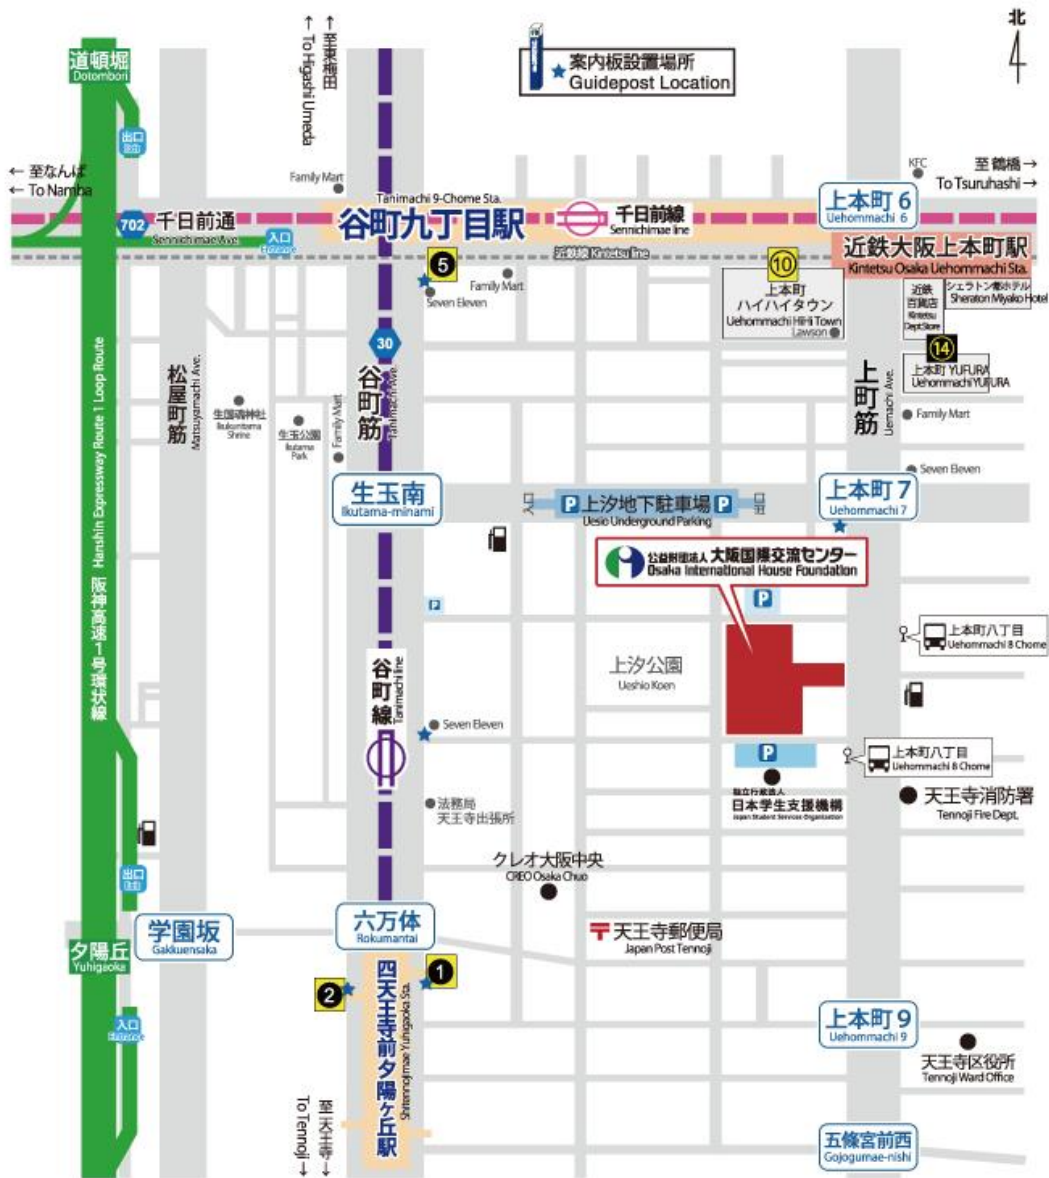

大阪国際交流センター 地図

住所：大阪市天王寺区上本町 8 - 2 - 6

会場：大阪国際交流センター内 小ホール