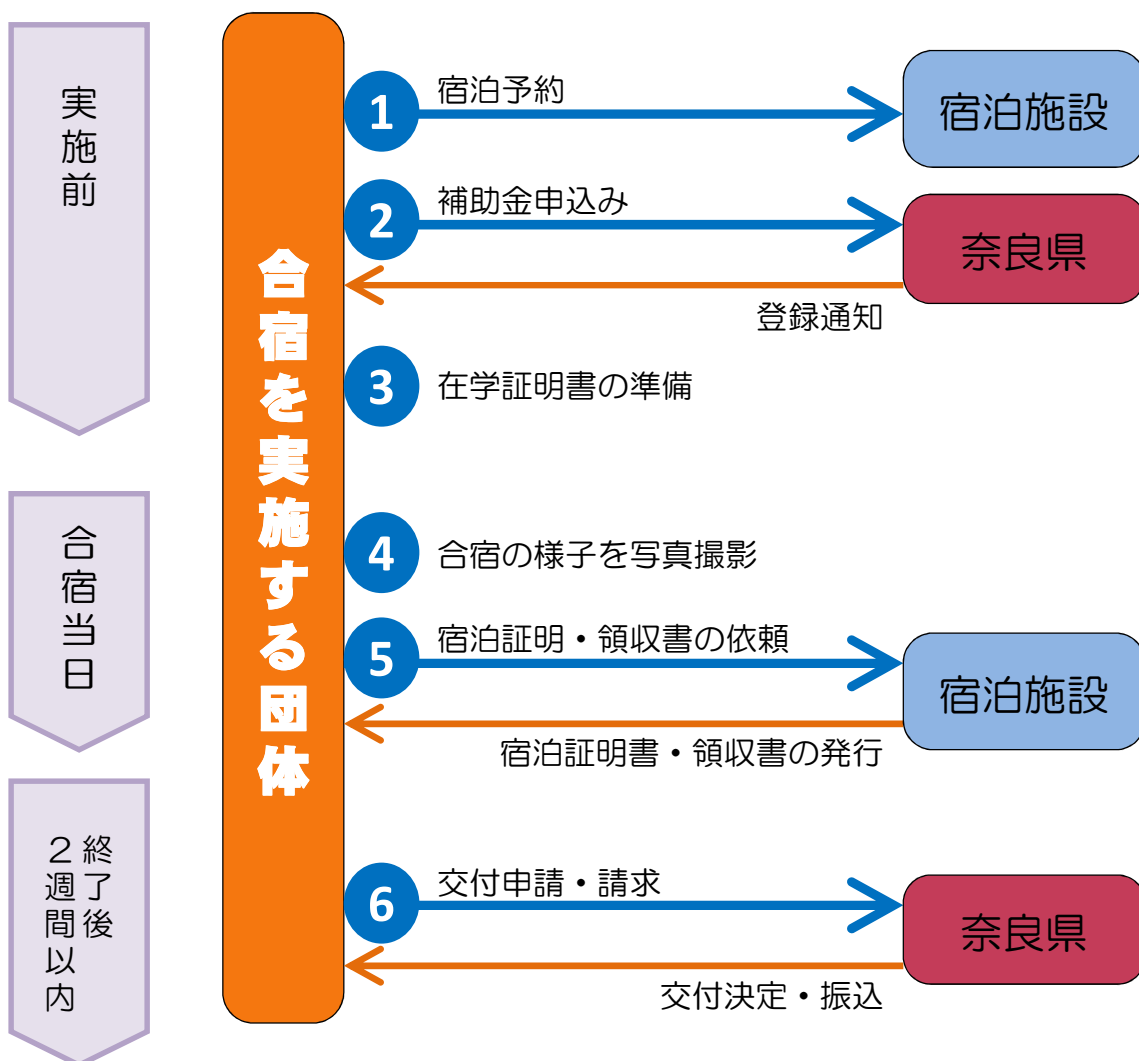

1人1泊につき
1,000円を補助

● 奈良県南部東部振興課 詳しくは「奈良県学生合宿」で検索
☎0744-48-3015 FAX0744-48-3135

●補助金の概要

奥大和における学生の宿泊を伴う合宿に対し補助金を交付

【奥大和】

五條市、御所市、宇陀市、山辺郡、宇陀郡、高市郡、吉野郡の19市町村

【対象】

学校教育法に規定する小学校、中学校、高等学校、中等教育学校、特別支援学校、専修学校、高等専門学校、短期大学、大学及び大学院の児童、生徒及び学生が所属する団体

【要件】

- ・当事業に登録している奥大和の宿泊施設に宿泊すること
- ・延べ宿泊者数が**20人泊以上**であること（例 10人×2泊）
- ・政治的活動、宗教的活動もしくは営利を目的とするものでないこと

【補助額】 学生1人1泊につき1,000円（上限：1申請あたり30万円）

【期間】 平成28年12月1日から平成29年3月30日宿泊分まで

●手続きの流れ

<申請の様式は奈良県南部東部振興課ホームページからダウンロードできます>