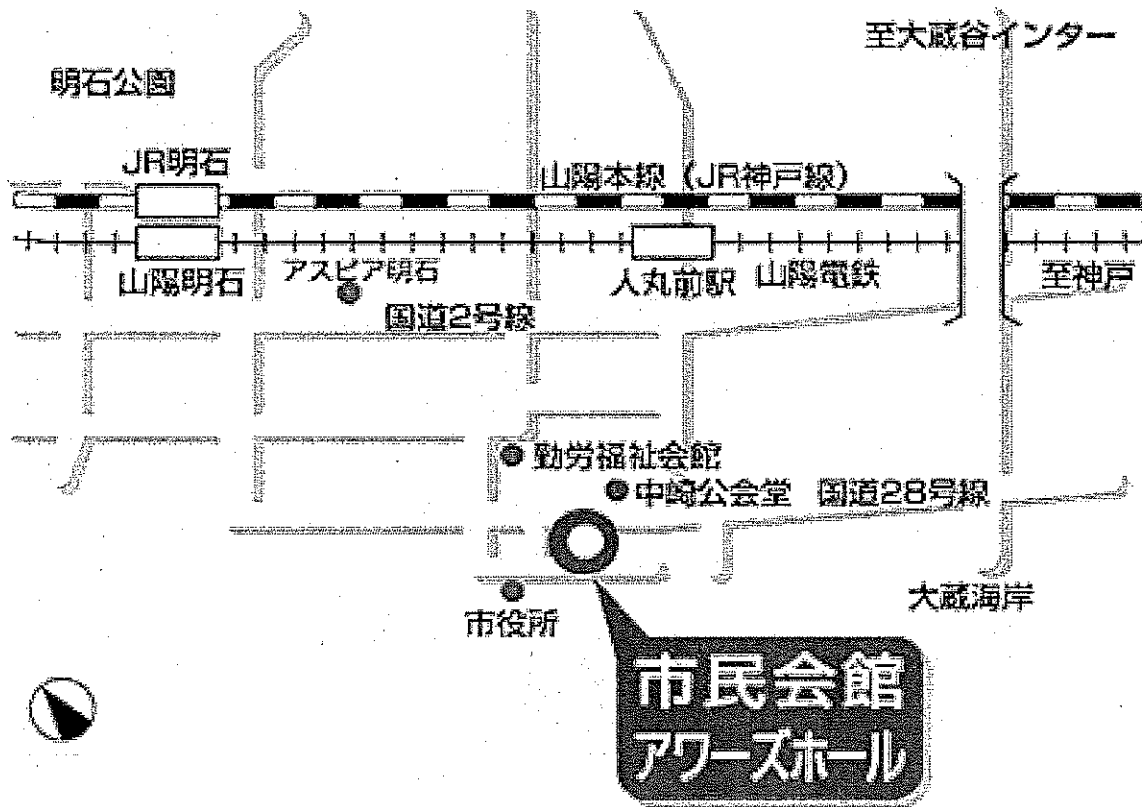

アクセス

交通案内

〒673-0883 明石市中崎1丁目3-1 電話:078-912-1234 FAX:078-914-0970

電車でお越しの方

■JR・山陽電鉄 明石駅から徒歩約15分

JR 明石駅を南下。つきあたり、国道28号線との交差点を左折し、東へ500mほど。

■山陽電鉄 人丸前駅から徒歩約10分

山陽電鉄 人丸前駅を南下。国道28号線との交差点を右折し、西へ300mほど。

■JR 明石駅からバス

JR 明石駅の東側の高架下(東3番のりば)から大蔵海岸方面乗車。市役所前下車。