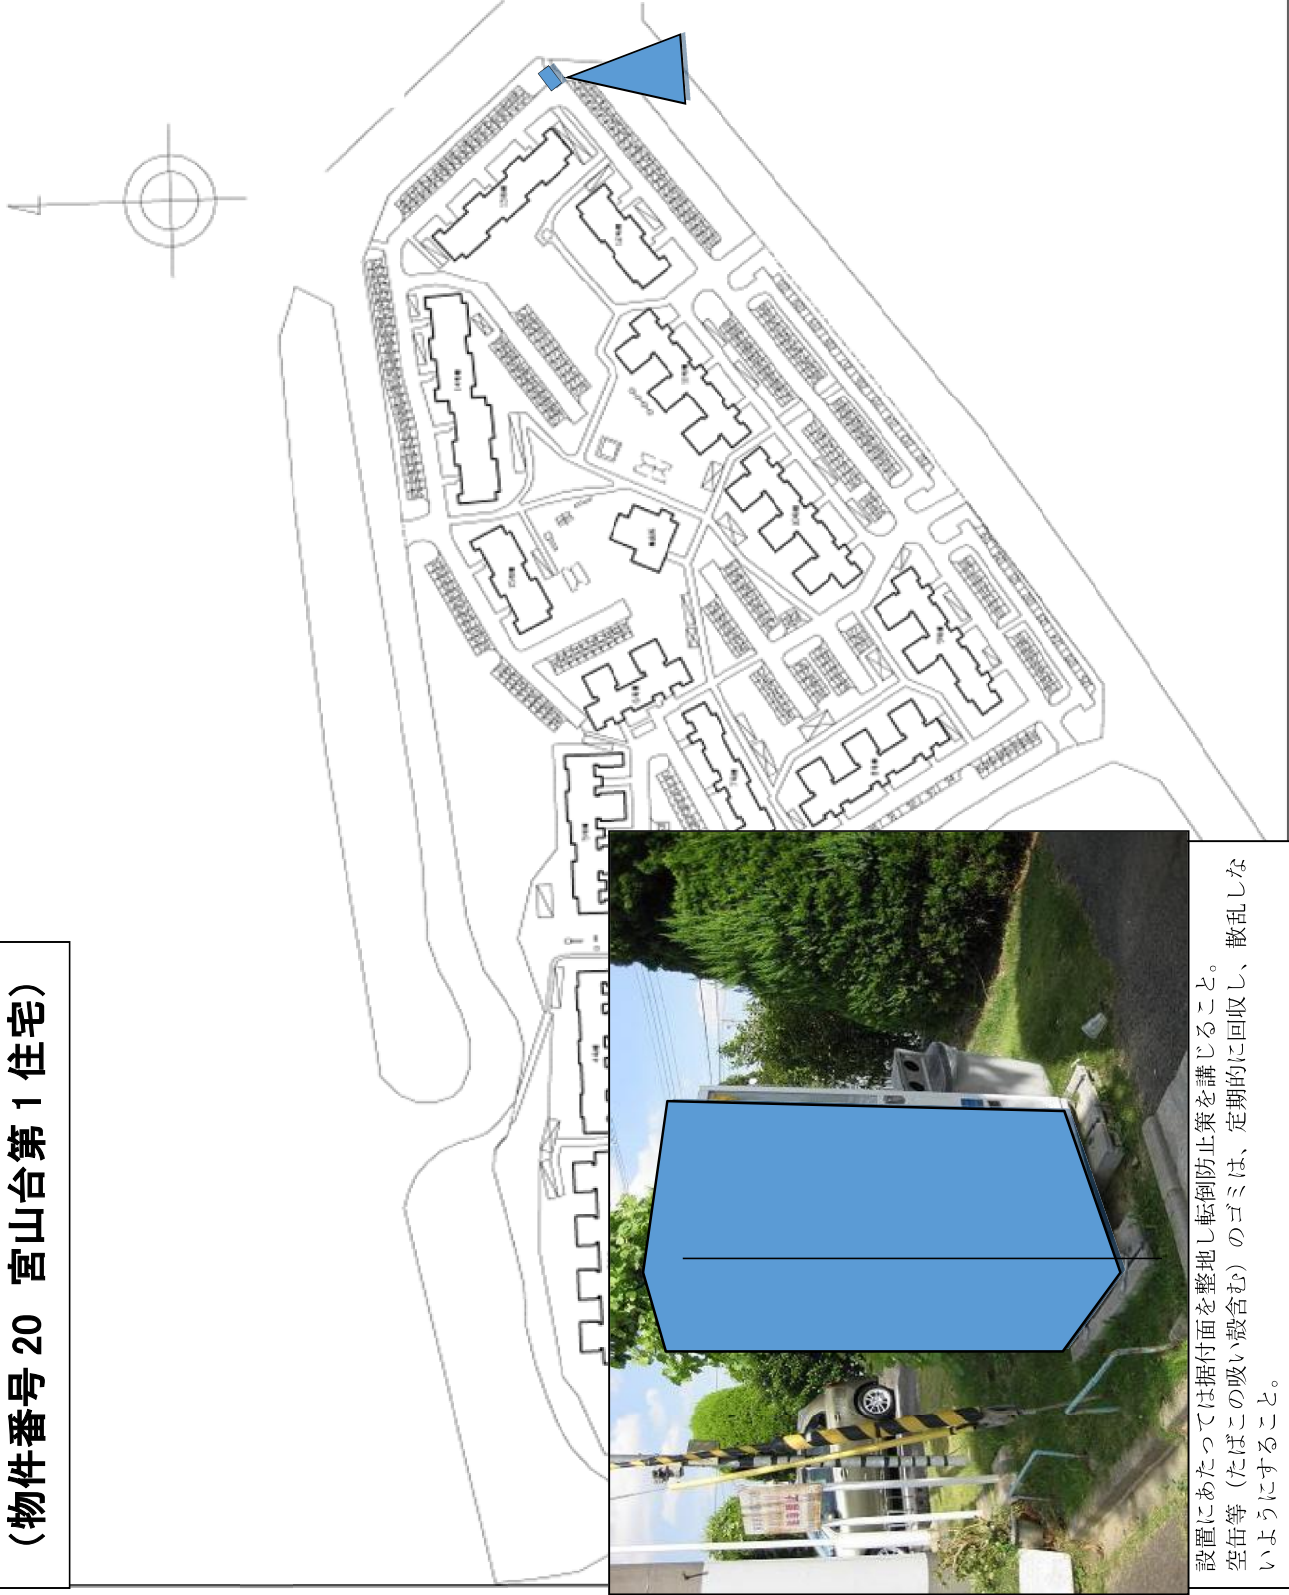

(物件番号 20 宮山台第 1 住宅)

設置にあたっては据付面を整地し転倒防止策を講ずること。  
空缶等（たばこの吸い殻含む）のゴミは、定期的に回収し、散乱しないようにすること。