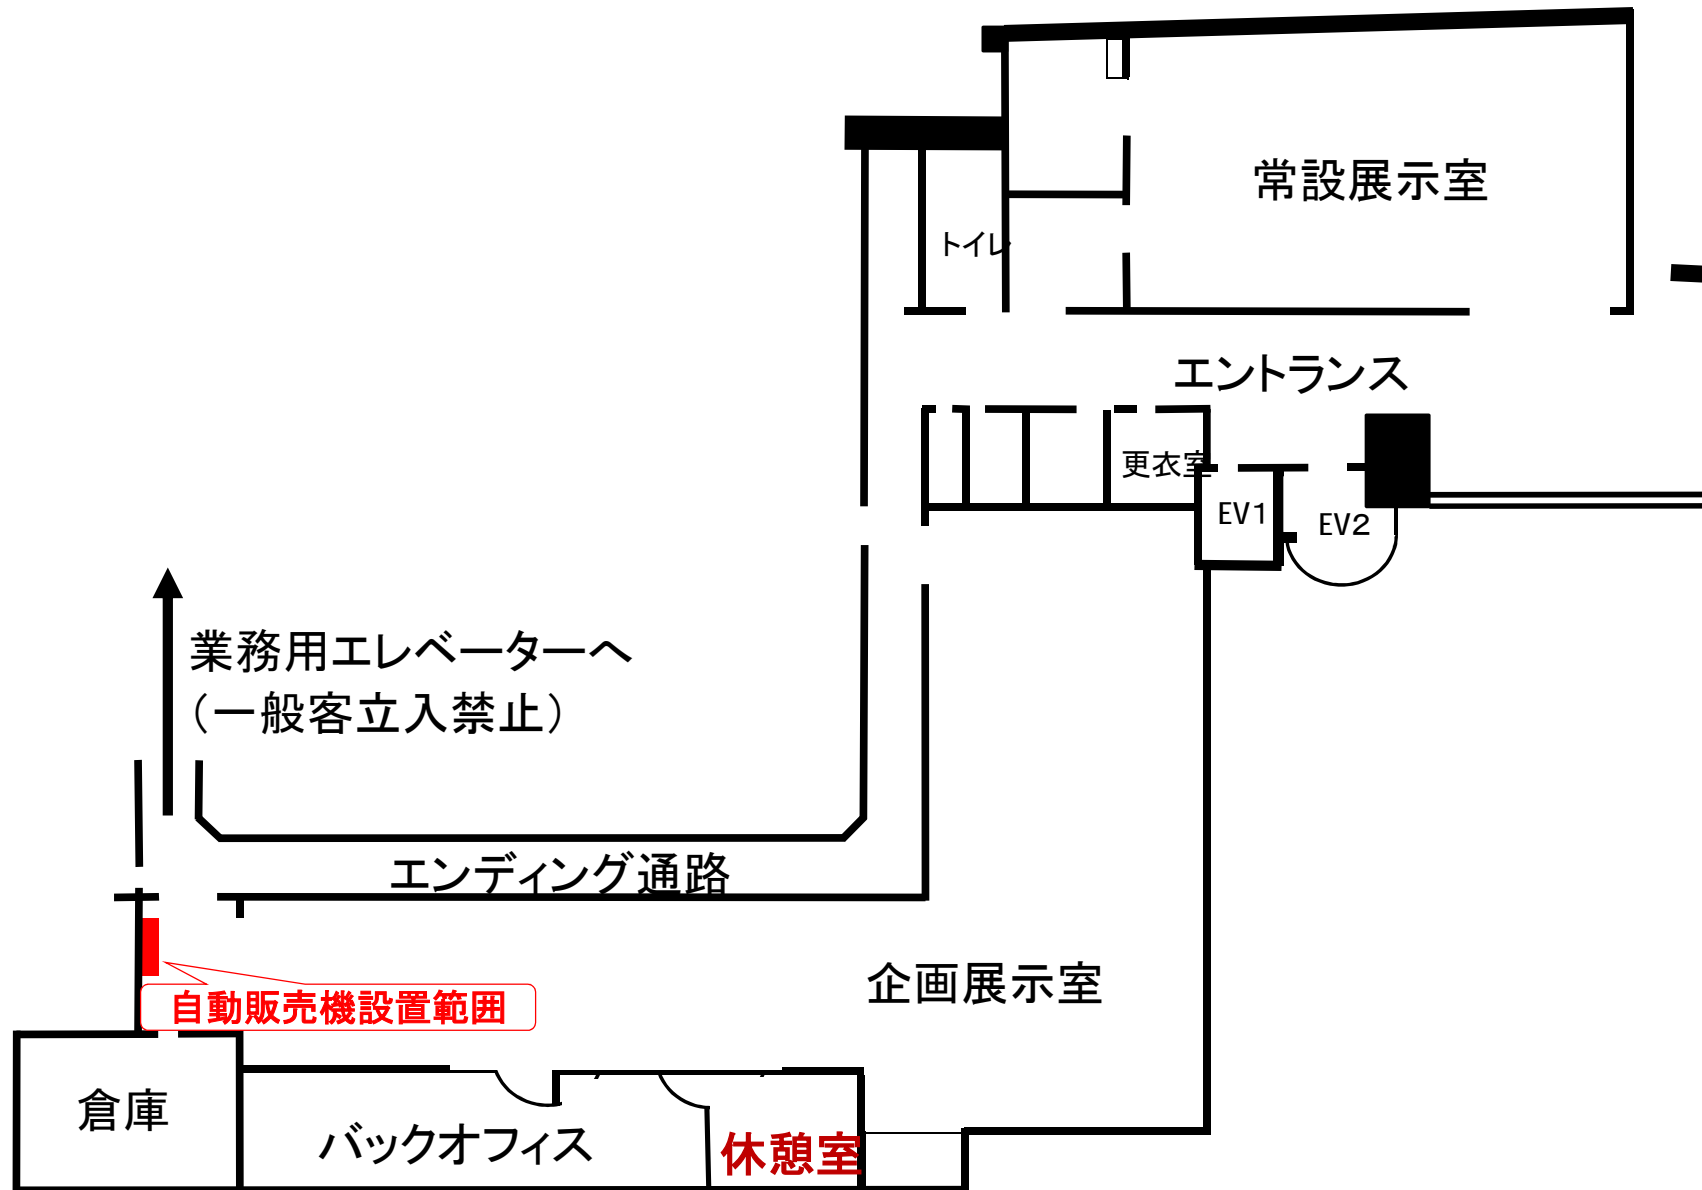

図1 大阪府立上方演芸資料館 フロア図

図2 大阪府泉南府民センタービル フロア図

詳細図