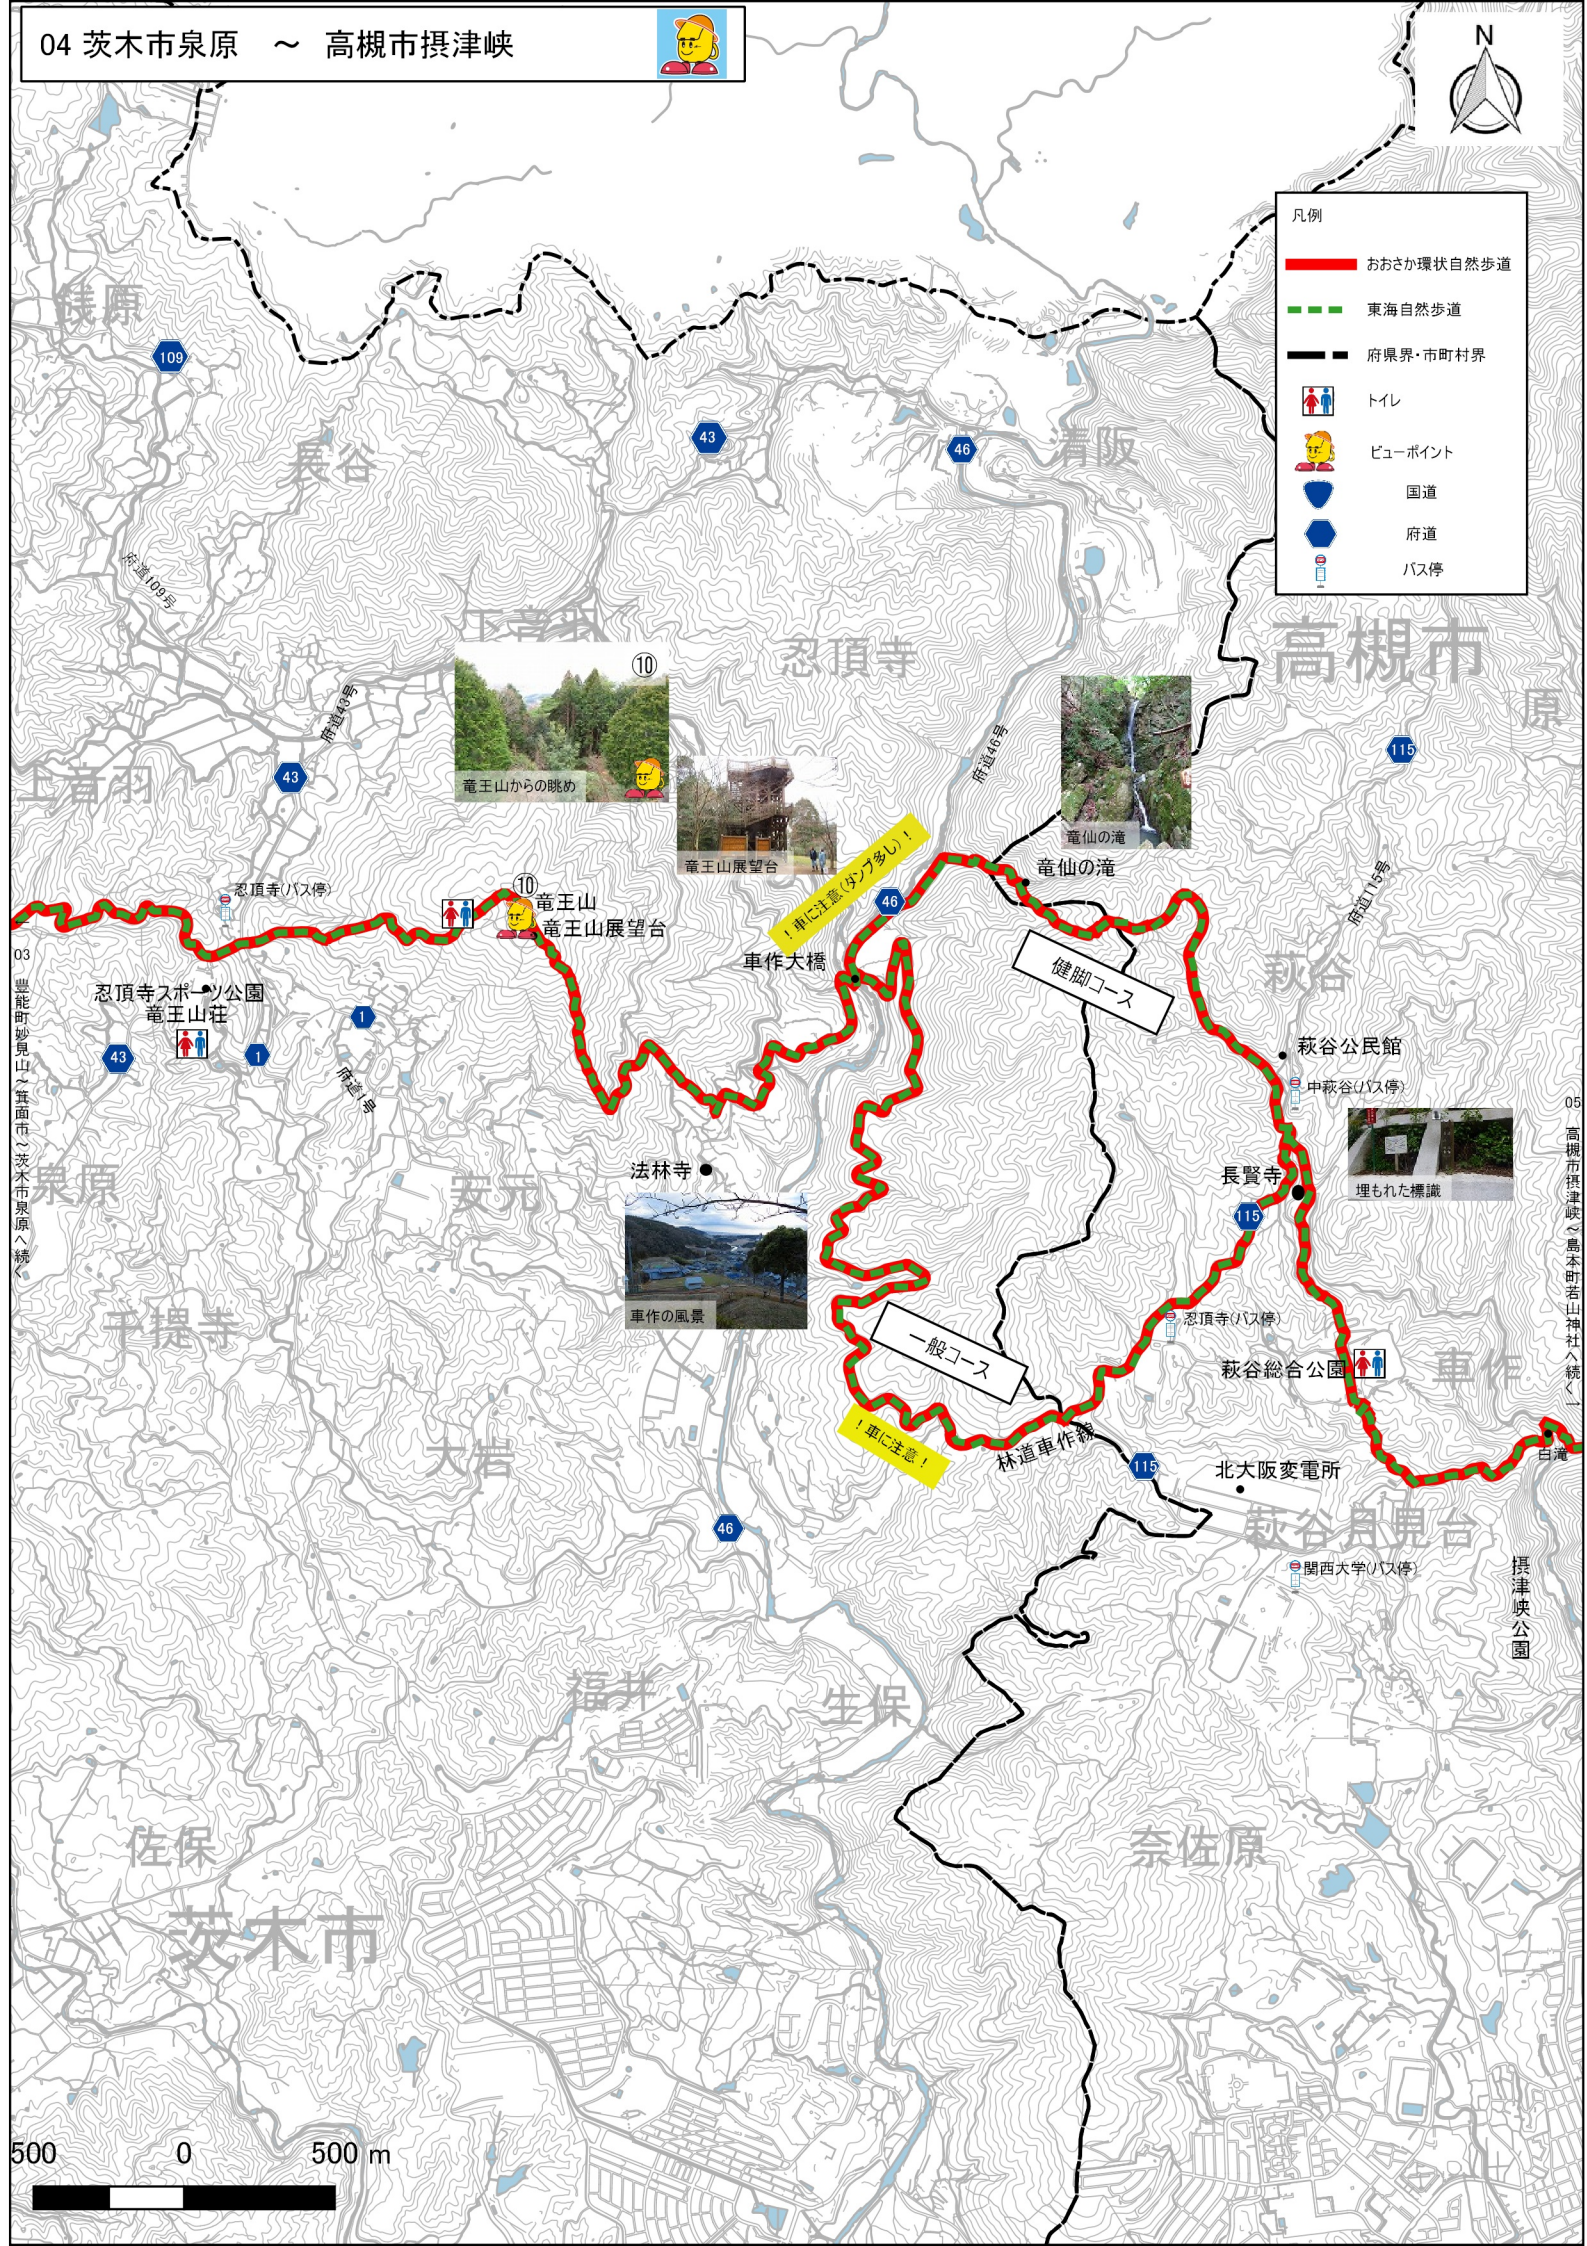

- 凡例
- おおさか環状自然歩道
  - 東海自然歩道
  - 府県界・市町村界
  - トイレ
  - ビューポイント
  - 国道
  - 府道
  - バス停

忍頂寺スポーツ公園  
竜王山荘

法林寺

長賢寺

萩谷自然見台

！車に注意（クワ多し）！

！車に注意！

健脚コース

一般コース

林道車作橋

03 豊能町妙見山～箕面市～茨木市泉原へ続く

05 高槻市摂津峡～島本町若山神社へ続く

摂津峡公園