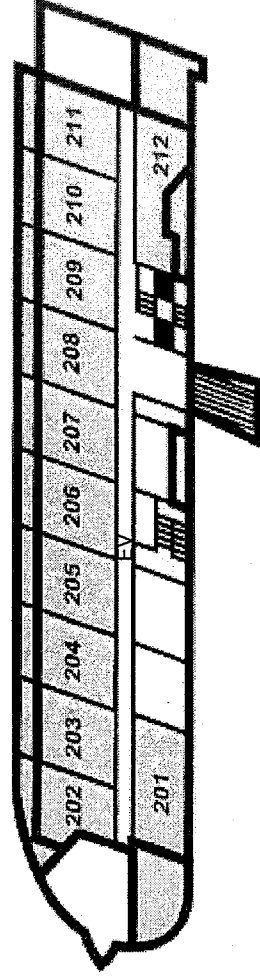

ファミリー棟  
(マリンロジジ海風館)

4F

- 14 展望浴場
- 15 ランドリー(洗濯機・乾燥機)
- 16 自動販売機コーナー

3F

- 301・308 洋室
- 302・305 マリネット
- 303・304 ユニット
- 306・307 シングル

2F

- 201 洋室
- 202 ツインルーム
- 203~205 洋室
- 206~211 和室
- 212 車椅子仕様

1F

- 7 レストラン
- 8 喫茶
- 9 公衆電話
- 10 売店
- 11 ロッカールーム
- 12 エントランス
- 13 事務所

B1

- 1 多目的ルーム(定員80名)
- 2 カルチャールーム
- 3 グループワークルーム(定員8名)
- 4 グループワークルーム(定員8名)
- 5 広間(40畳)
- 6 ロビー