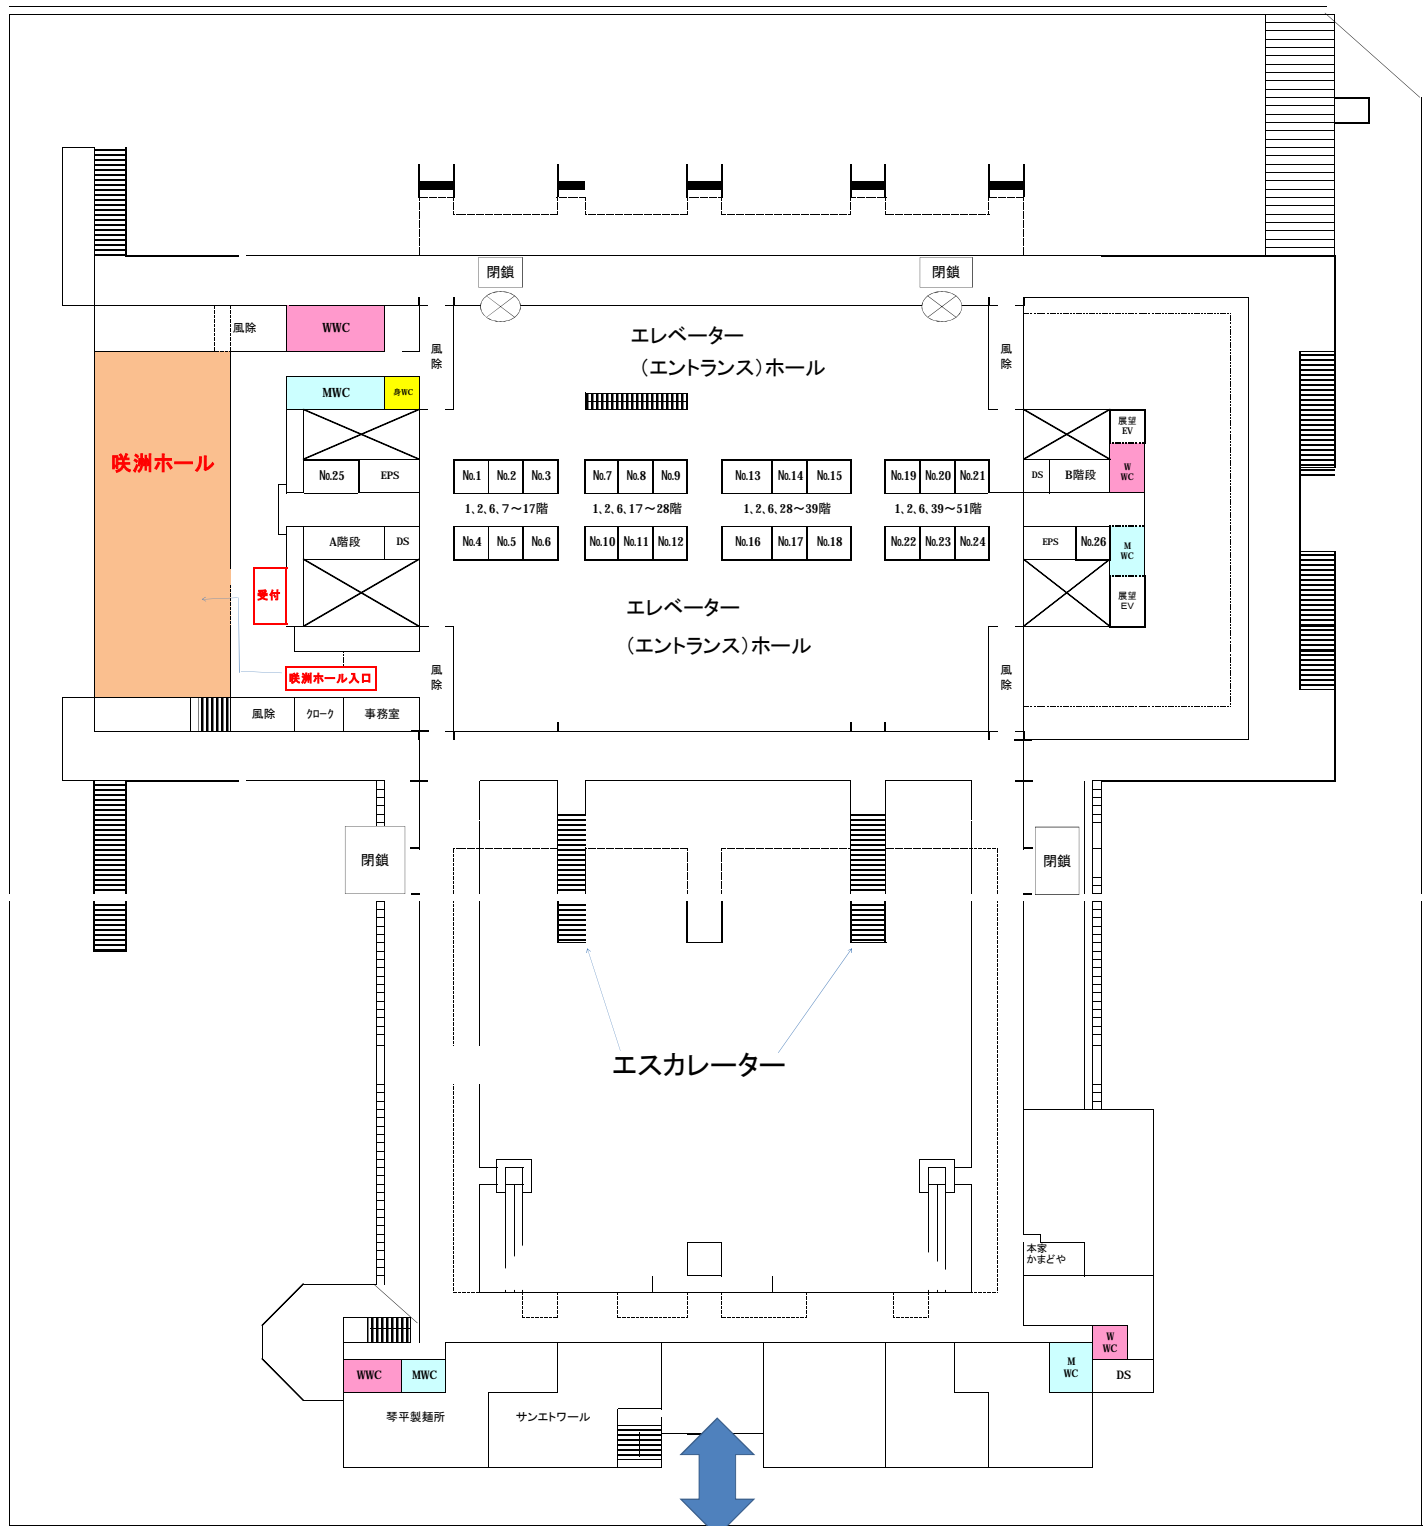

# 大阪府咲洲庁舎フロア図 2階

ATビル連絡通路