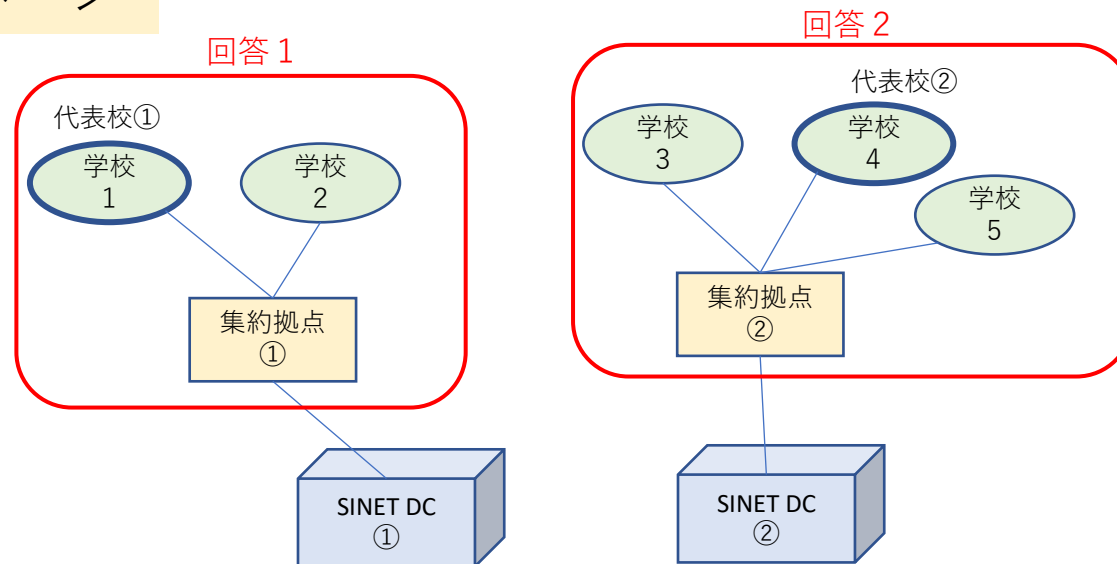

- ・本調査資料は、国立大学法人及び私立学校法人に送付しています。初等中等教育機関としてSINETに接続を希望する場合に、法人としてご回答ください。
- ・本調査は、文科省Web調査システム（EduSurvey）を利用します。
- ・SINETへの接続は学校単位ではなく複数校を集約しての接続を基本としていますが、EduSurveyの仕様上、学校名を選択する必要があるため、集約する学校のうち任意の1校を回答用に代表として選び、その学校の[アンケート回答]ボタンから回答して下さい。
- ・集約拠点が複数あり、それぞれ異なるSINETデータセンター（SINET DC）への接続を希望する場合は、集約単位ごとに任意の代表校を設定して回答して下さい。この場合、集約拠点ごとの回答が必要になります。（最寄りのSINET DCは別紙の地域名からご判断下さい。詳しい所在地は現時点では非開示です。）

代表校イメージ

回答の開始方法

- ・ 回答の開始方法は、下図の通りです。

都道府県を選択し、学校名欄に学校名の一部を入力し、検索をクリック

入力担当者のメールアドレスを入力（このアドレスに控えが届きます。）

該当学校のアンケート回答ボタンをクリック

以降のページで回答をお願いします。

調査名：初等中等教育段階におけるSINET接続意向調査①【国立大学法人、私立学校法人向け】