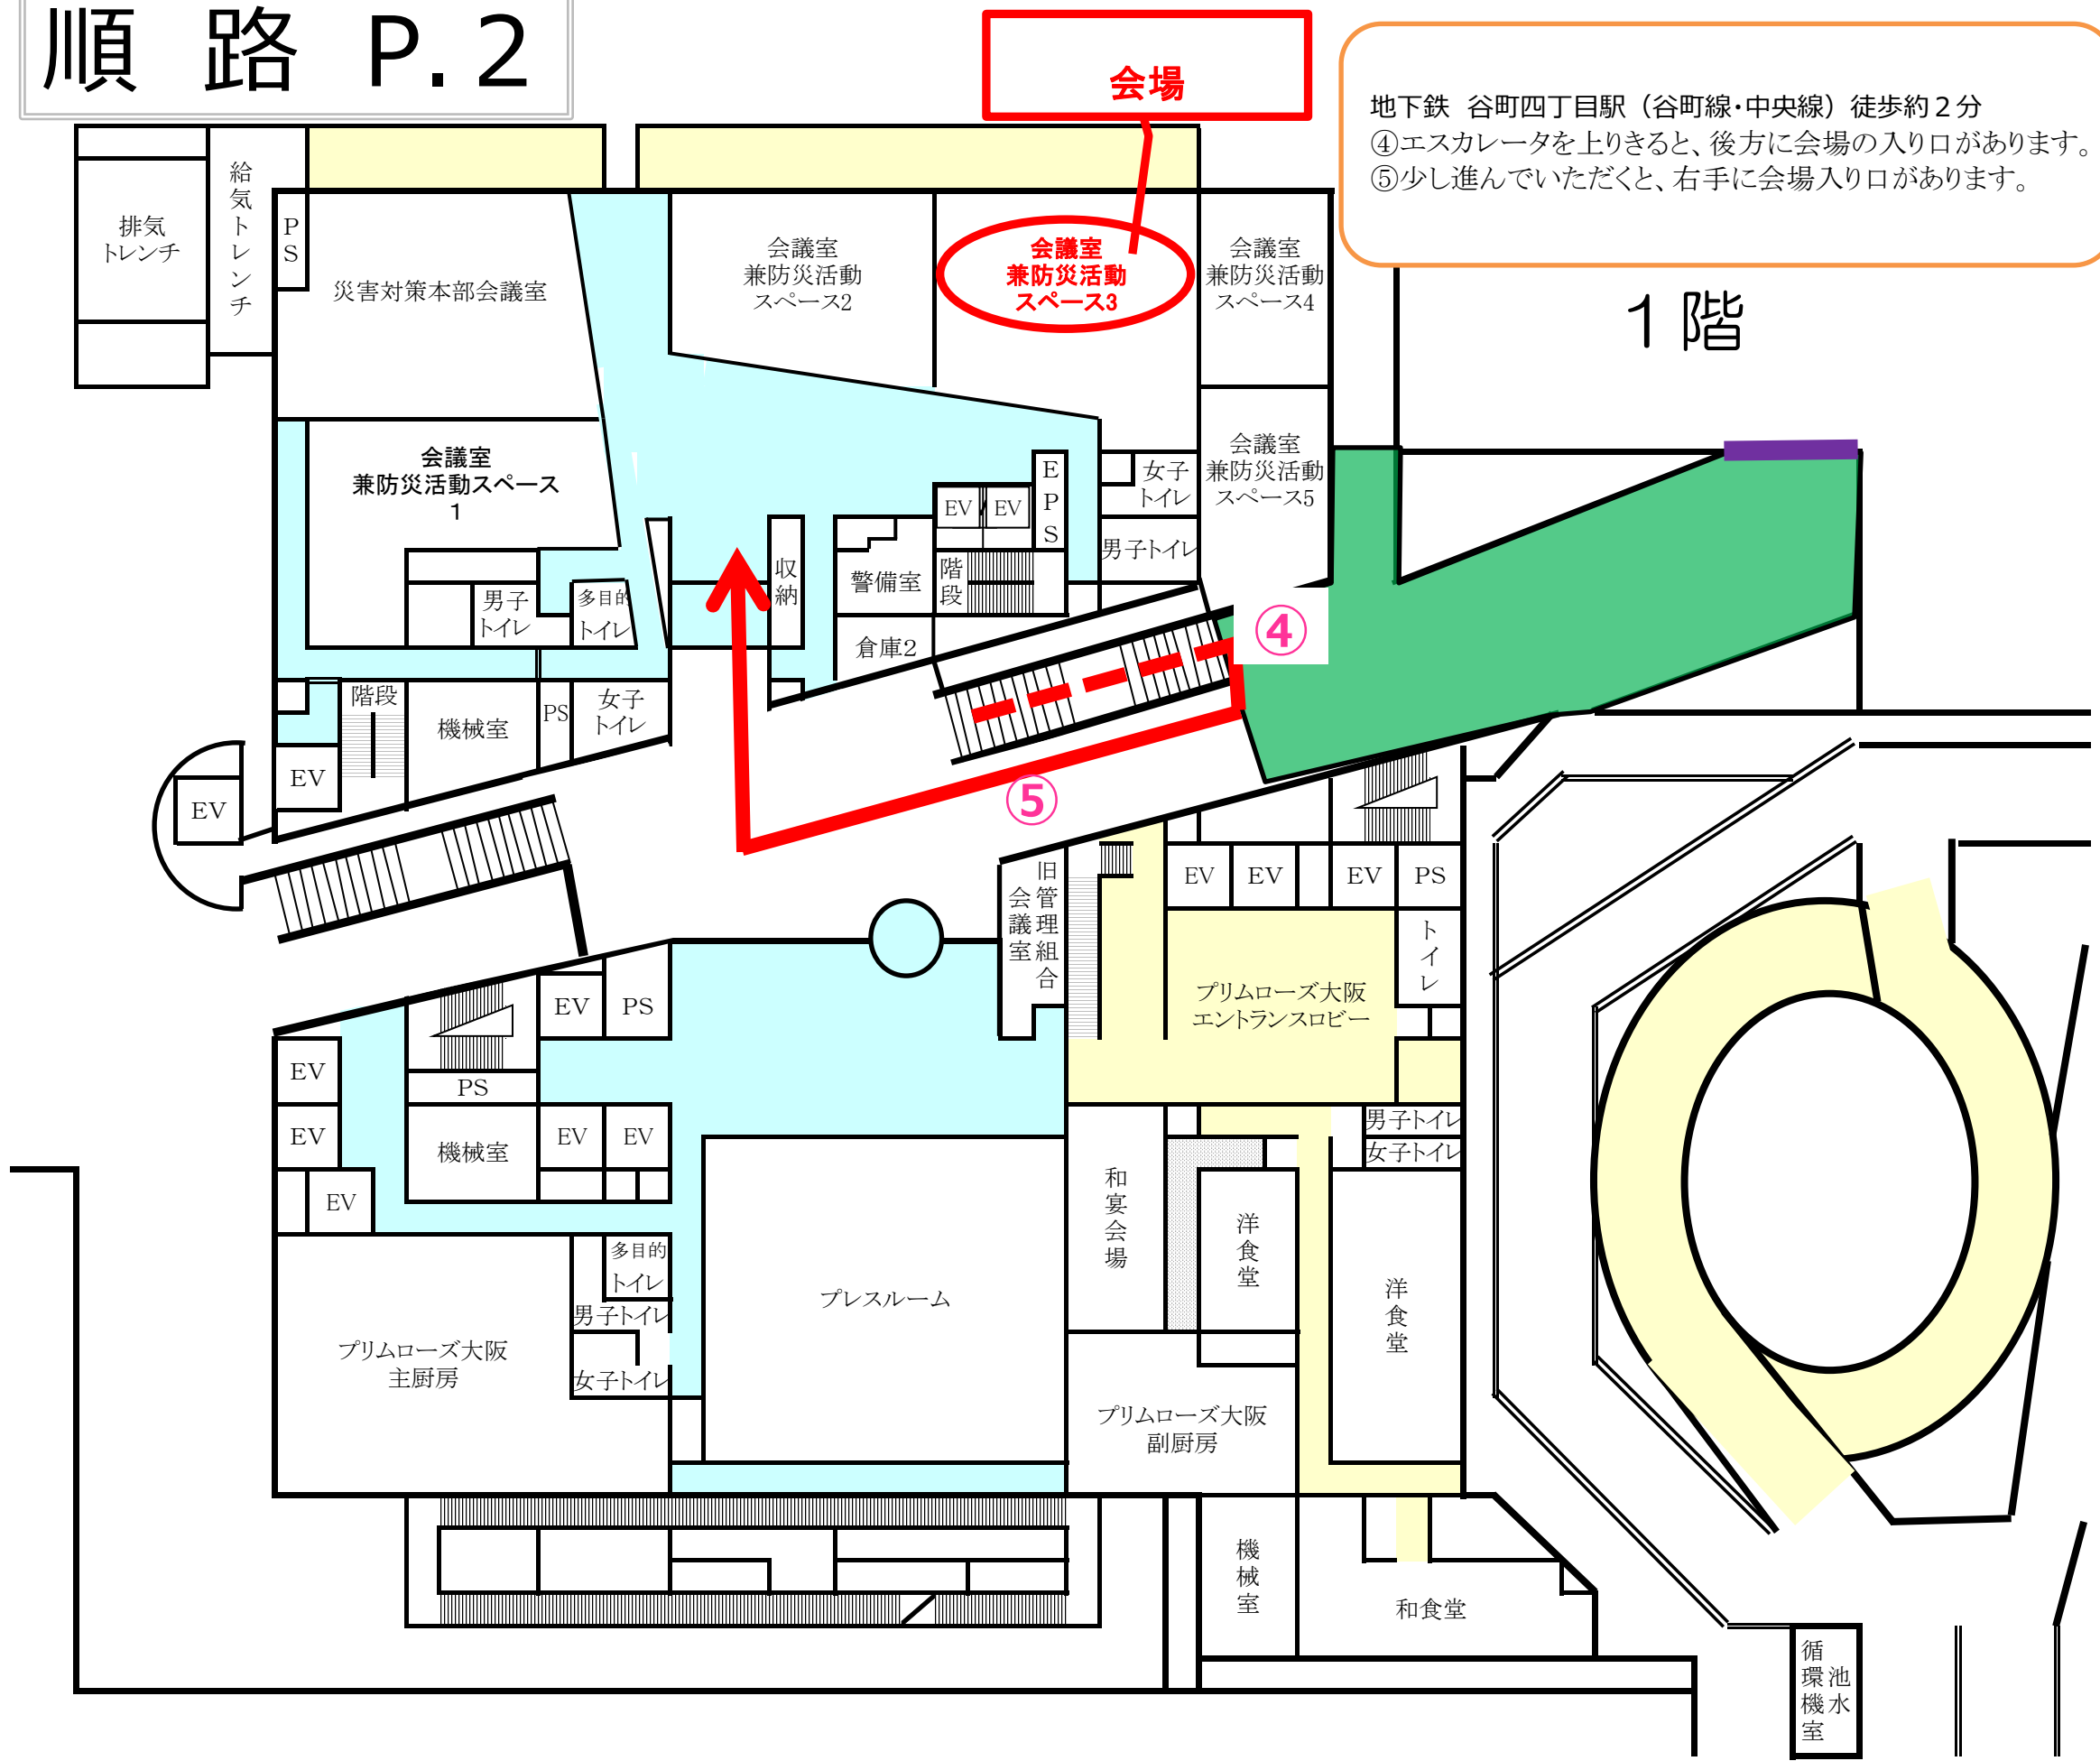

順路 P.1

地下鉄 谷町四丁目駅（谷町線・中央線）徒歩約2分
 ①北改札を出て、突き当たりまで直進します。
 ②突き当たりを右折し、植栽の奥手にエスカレーターがあります。
 ③エスカレーターで地下1Fまで上り、正面に続くエスカレーターで1Fまでお越しください。
（裏面に続きます。）

順路 P.2

会場

地下鉄 谷町四丁目駅 (谷町線・中央線) 徒歩約2分
④エスカレータを上りきると、後方に会場の入り口があります。
⑤少し進んでいただくと、右手に会場入り口があります。

1階

⑤

④

循環池水室