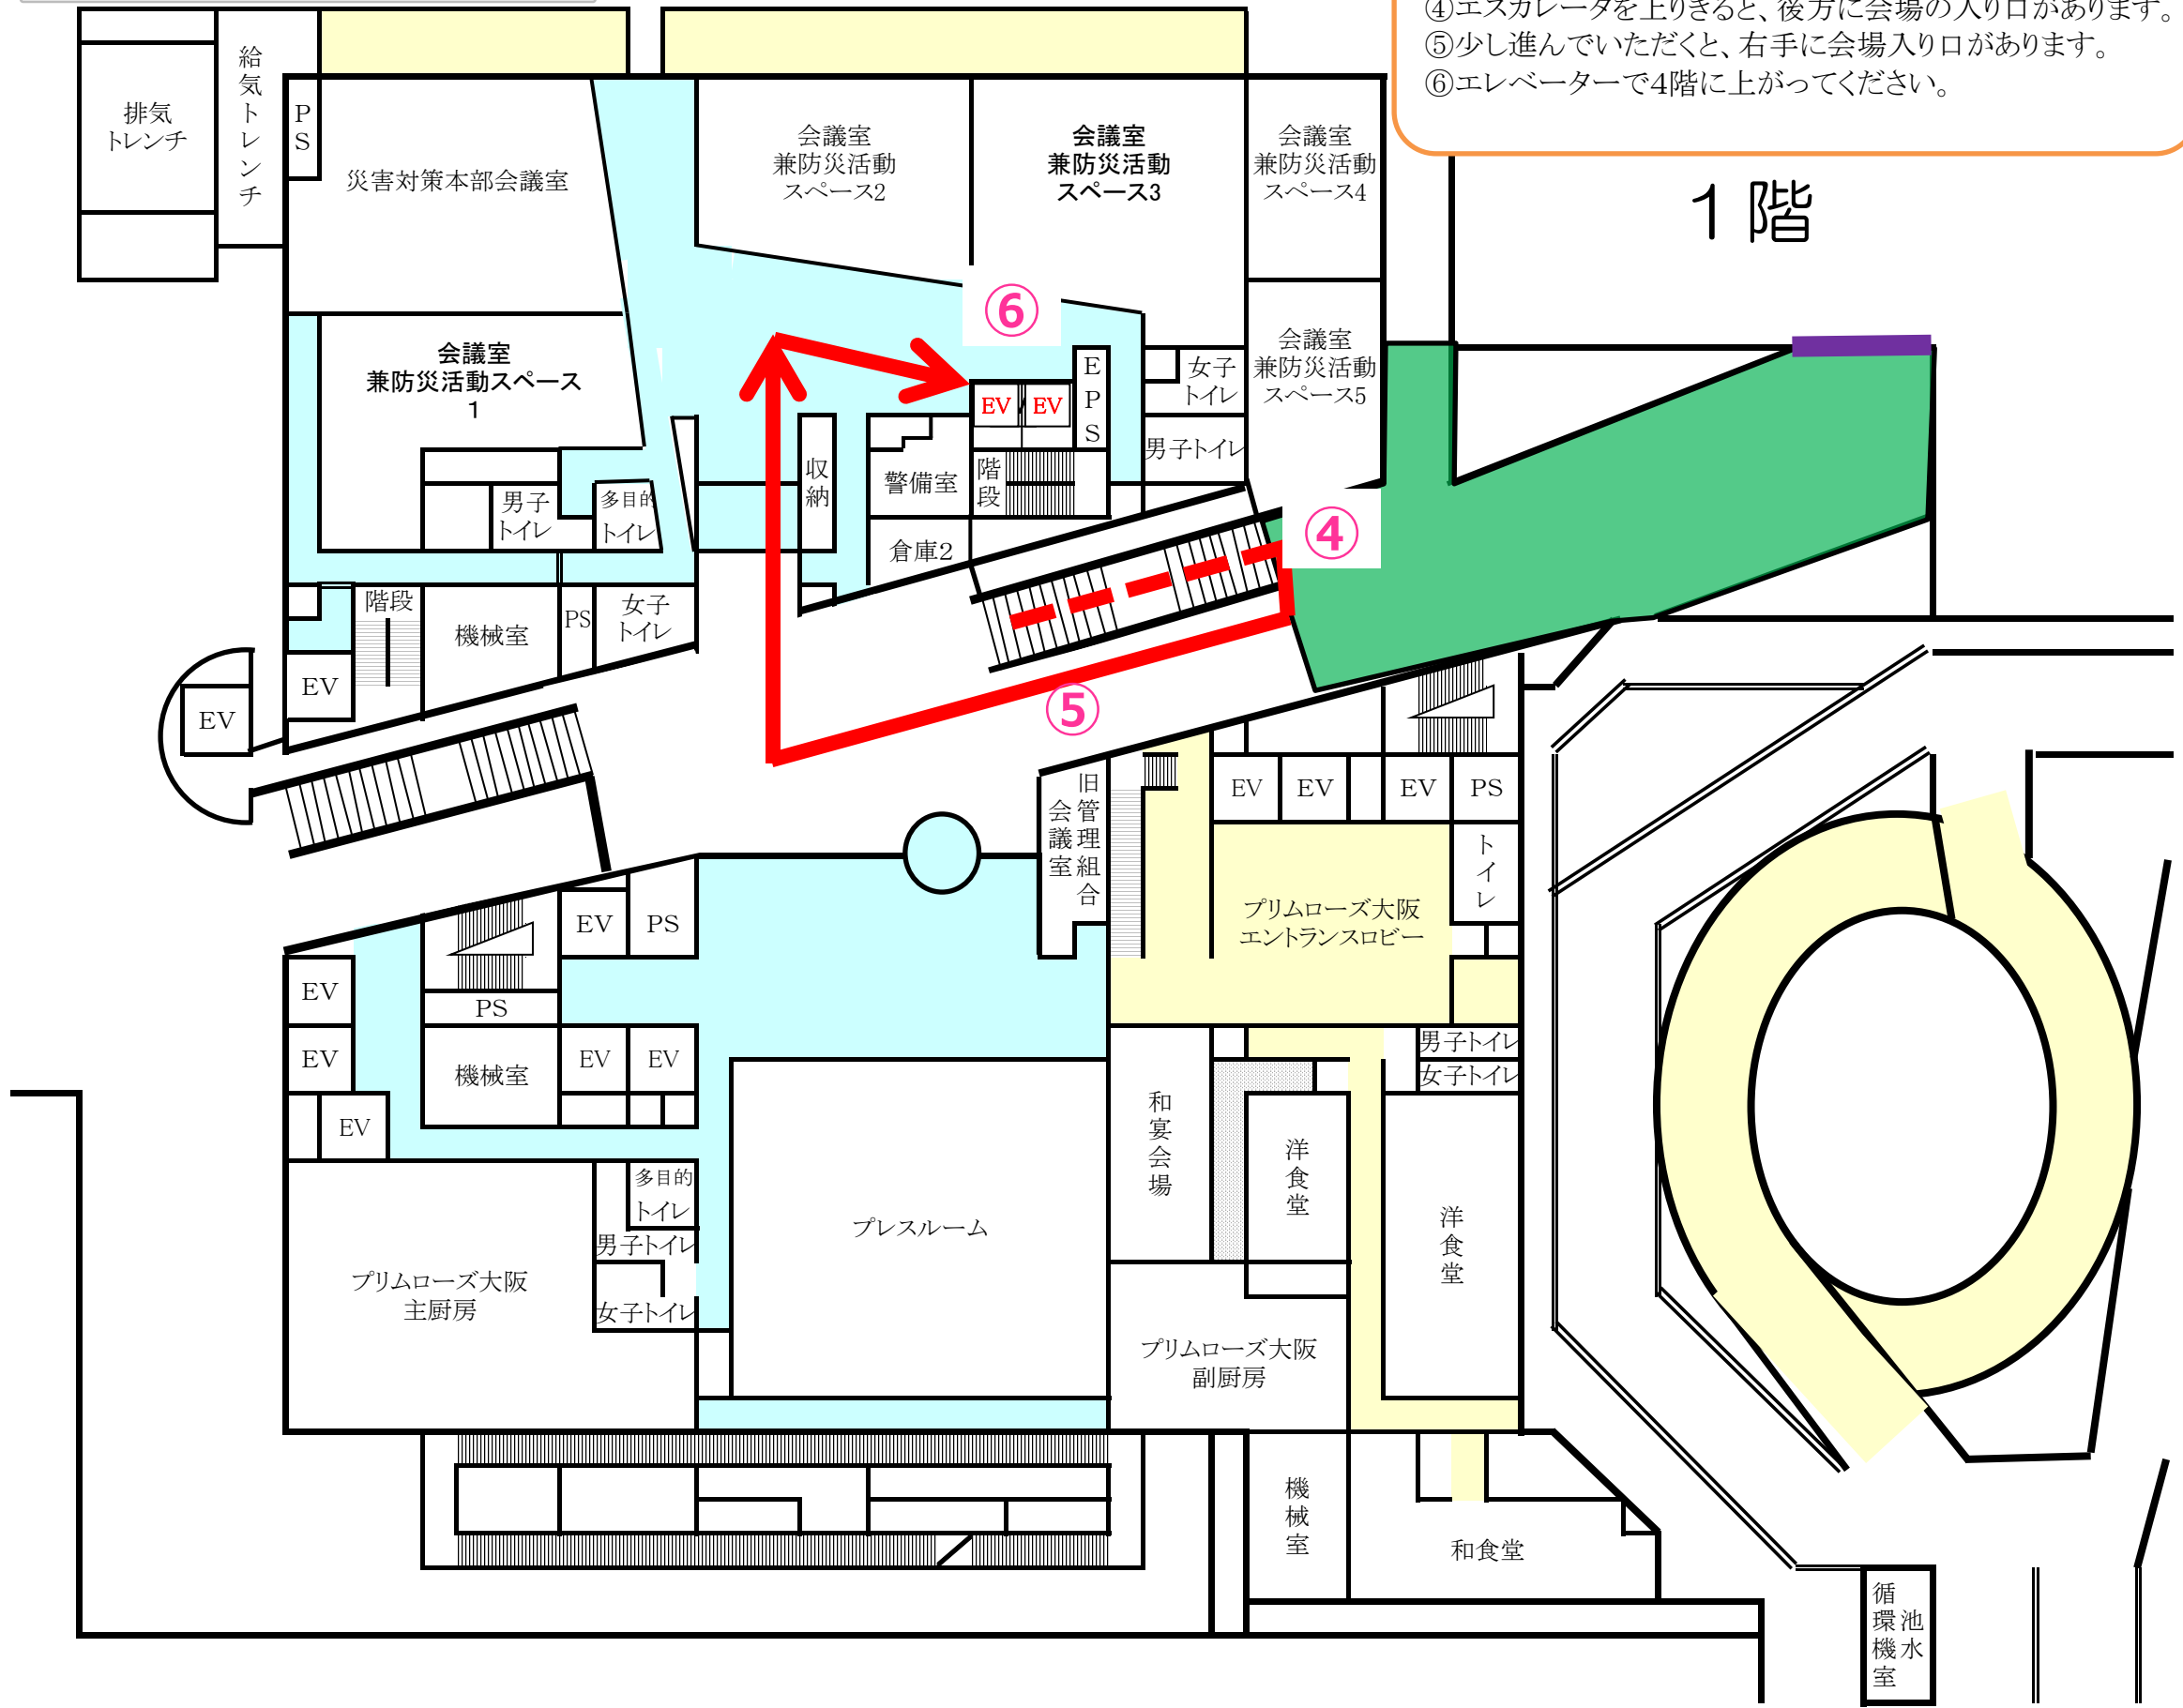

# 順路 P.1

地下鉄 谷町四丁目駅（谷町線・中央線）徒歩約2分  
①北改札を出て、突き当たりまで直進します。  
②突き当たりを右折し、植栽の奥手にエスカレーターがあります。  
③エスカレーターで地下1Fまで上り、正面に続くエスカレーターで1Fまでお越してください。  
**(裏面に続きます。)**

# 順路 P.2

地下鉄 谷町四丁目駅（谷町線・中央線）徒歩約2分  
④エスカレータを上りきると、後方に会場の入り口があります。  
⑤少し進んでいただくと、右手に会場入り口があります。  
⑥エレベーターで4階に上がってください。

循環池水室