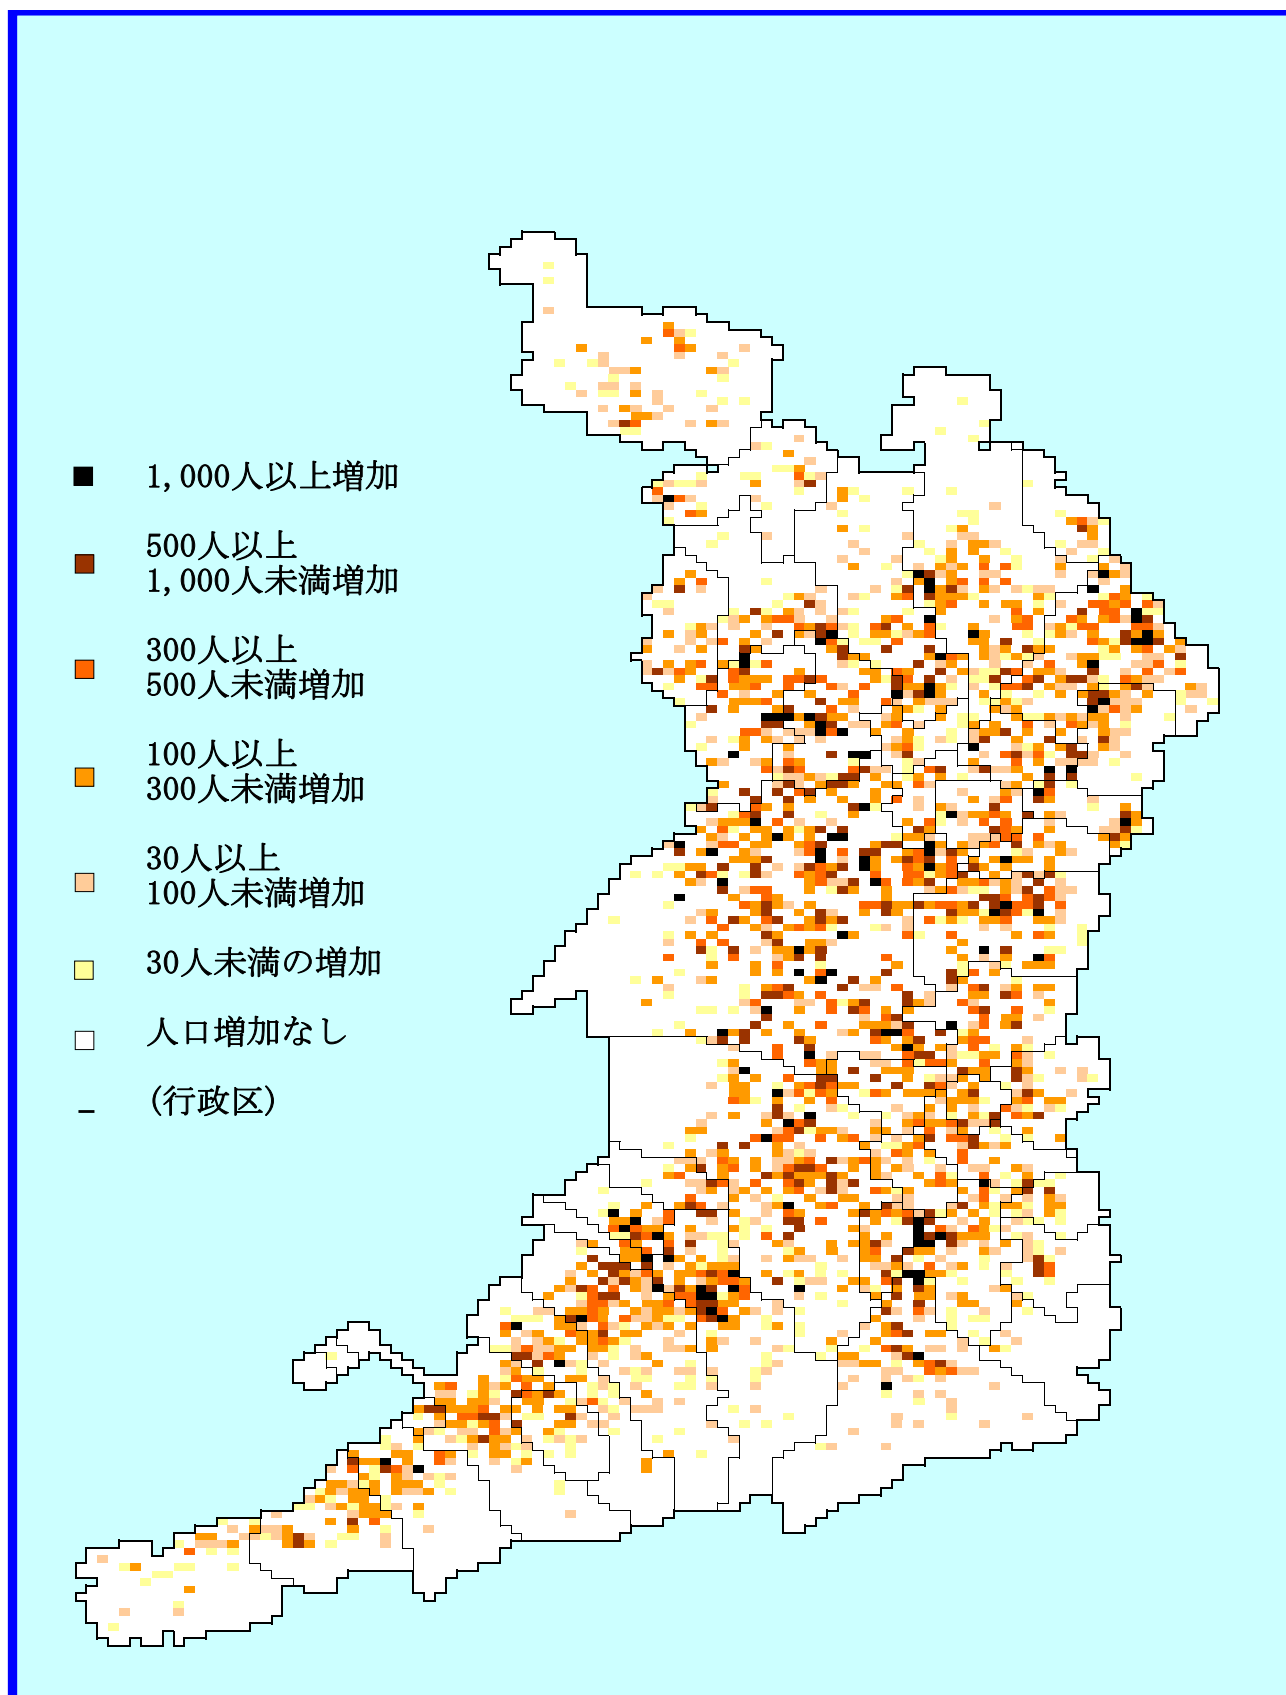

第4-1地図

人口総数が増加したメッシュ（平成2年から平成12年）

第4-2地図

人口総数が減少したメッシュ（平成2年から平成12年）