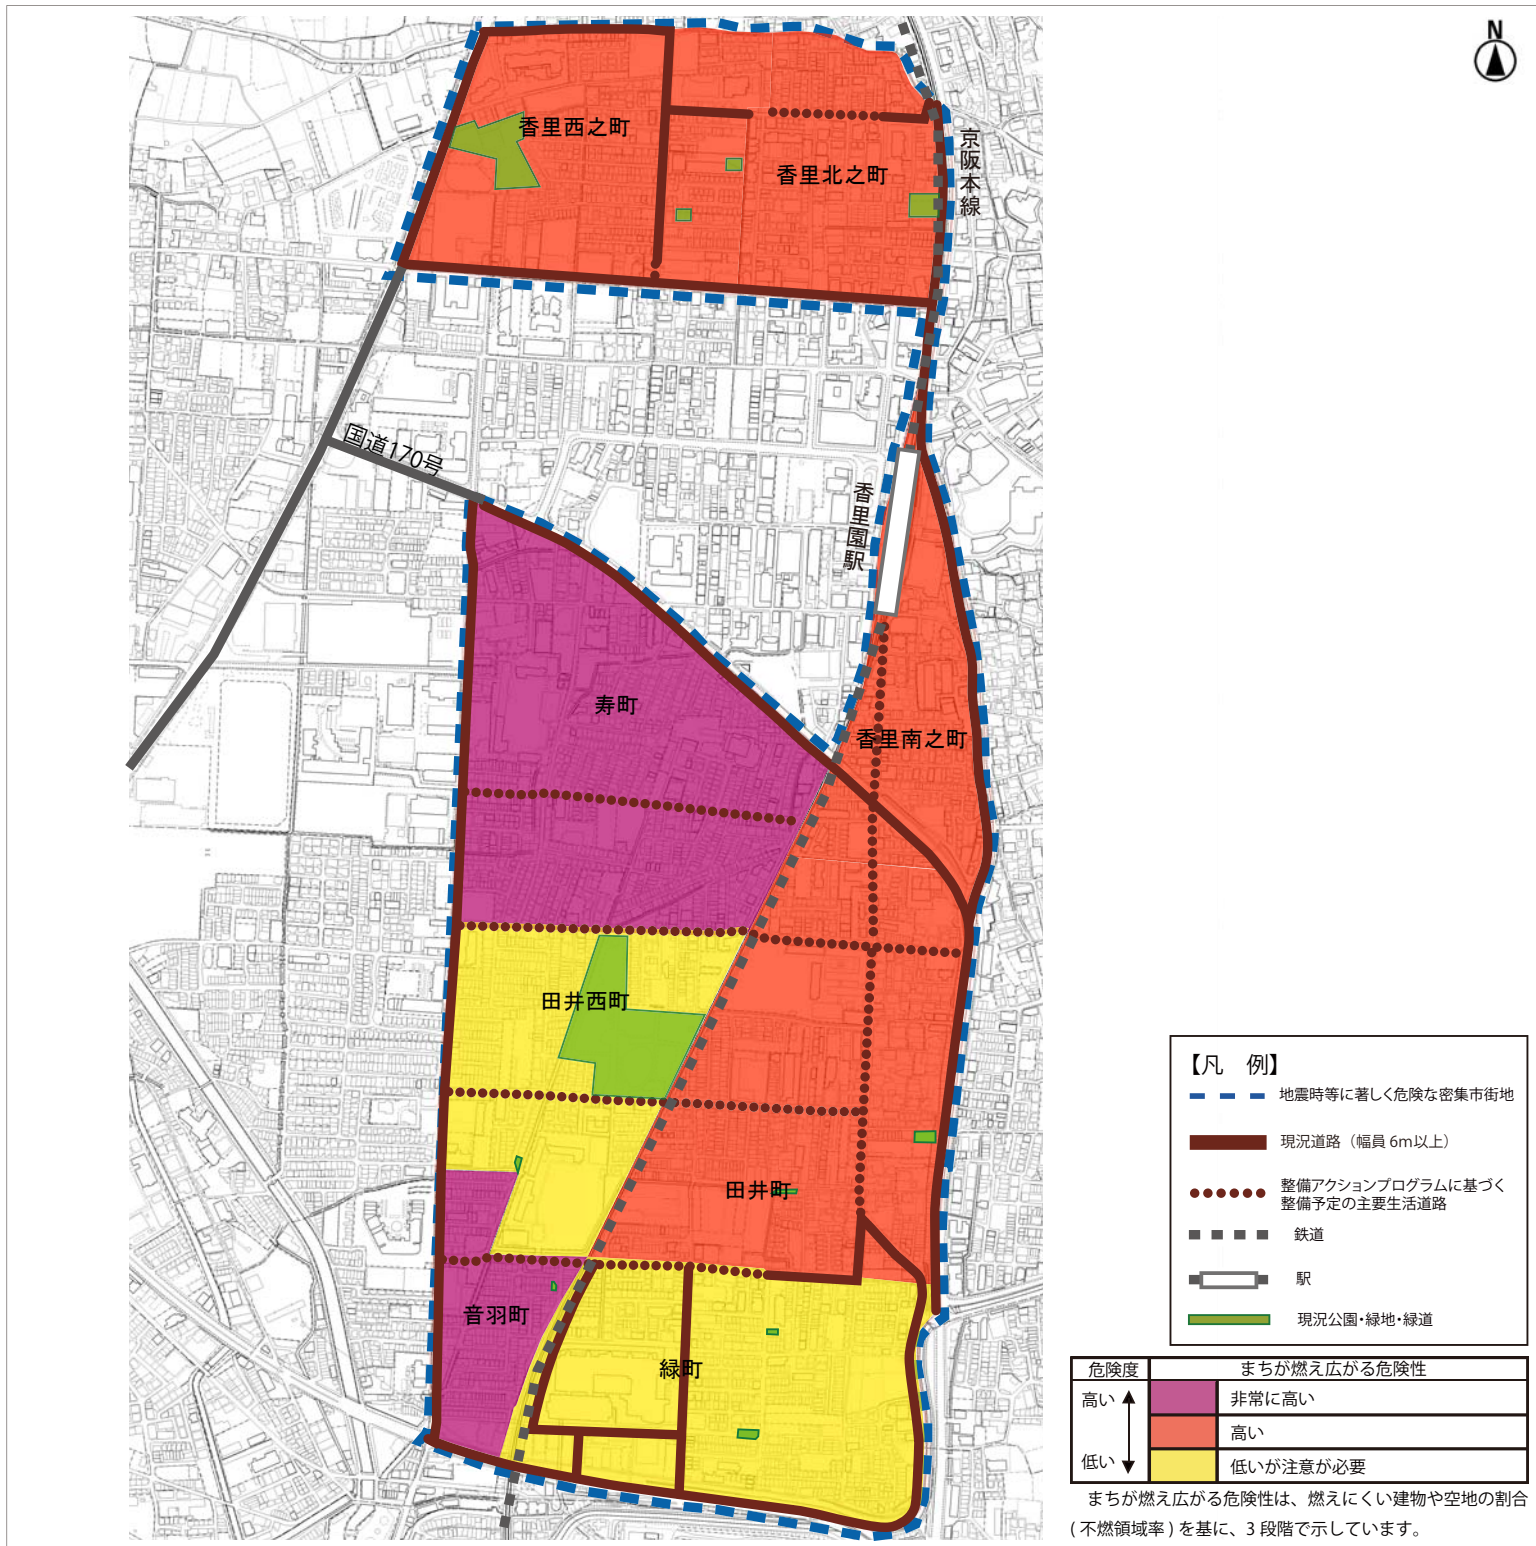

密集市街地まちの防災性マップ～燃え広がりにくさマップ～

寝屋川市 香里地区

密集市街地まちの防災性マップとは

地震時等において大規模な火災が発生する可能性や、道路の閉塞により避難が困難となる可能性が高く、重点的な改善が必要な密集市街地として、国が公表している「地震時等に著しく危険な密集市街地」を範囲として、「燃え広がる危険性」を段階的に色分けし、地区の安全性を見える化しています。

この地区では、各自治会長からなる「萱島東地区まちづくり協議会」において、市と協働して事業計画を立てて、道路の拡幅等の事業を推進しています。