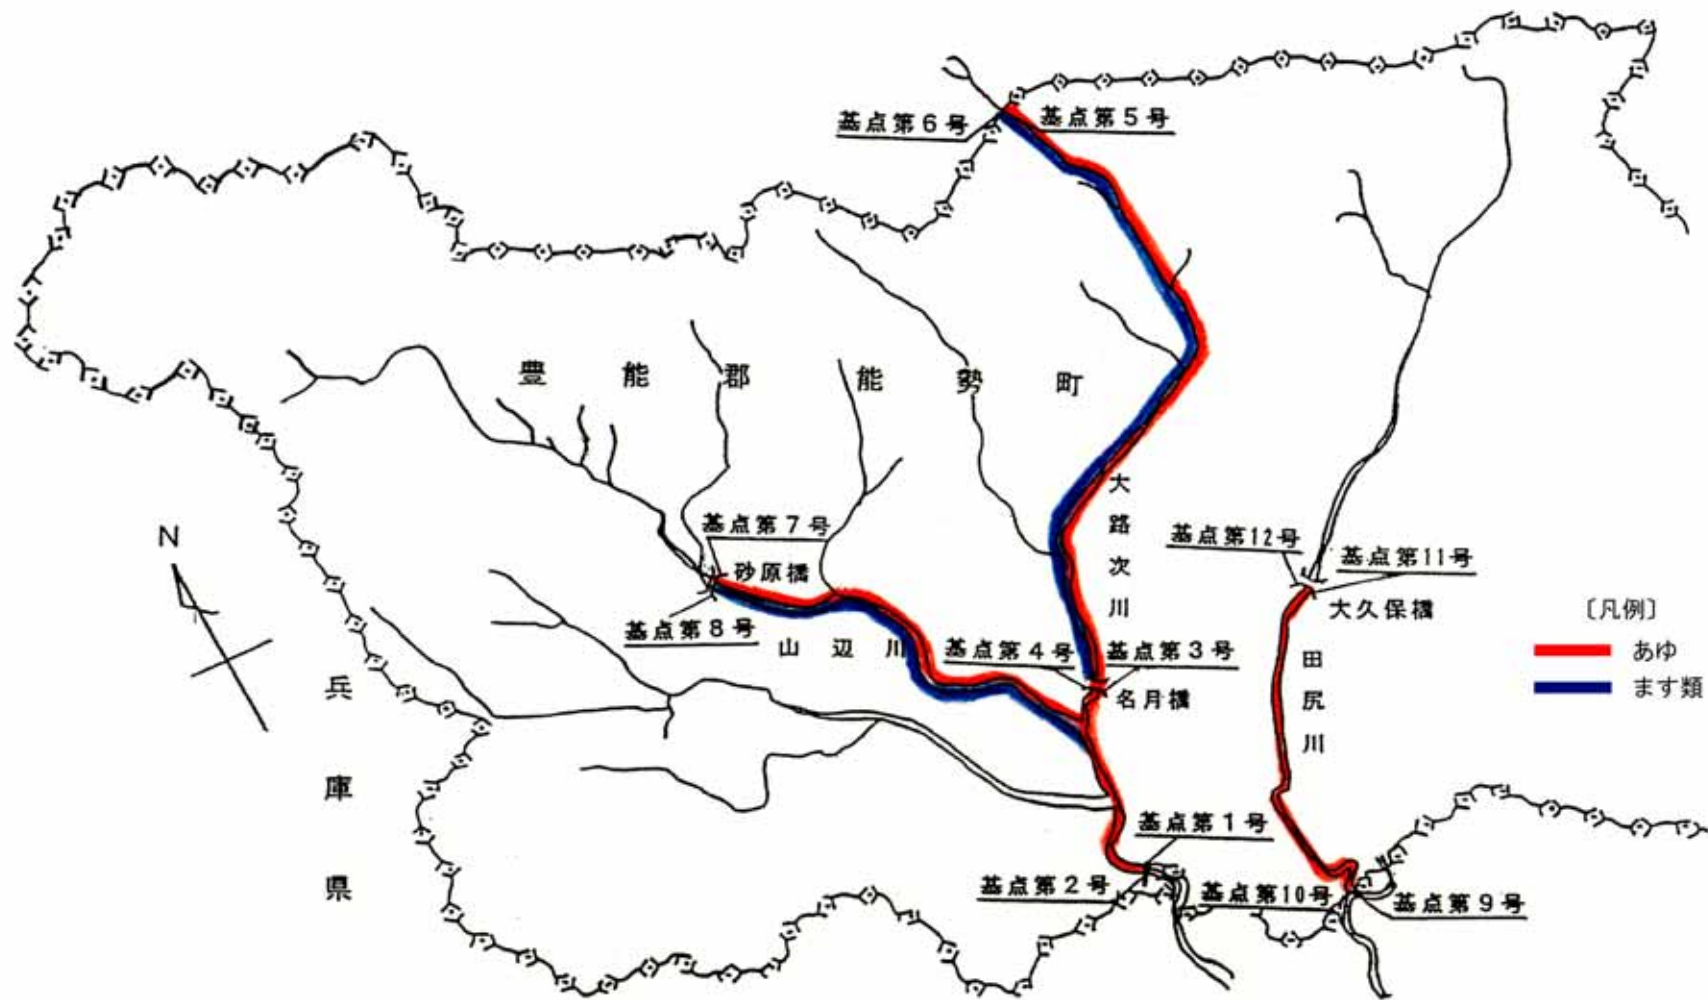

内共 第101号 (大路次川、山辺川、田尻川)

京都府

内共 第102号 (余野川)

内共 第103号 (安威川、下音羽川)

内共 第104号 (芥川)

内共 第105号 (水無瀬川)