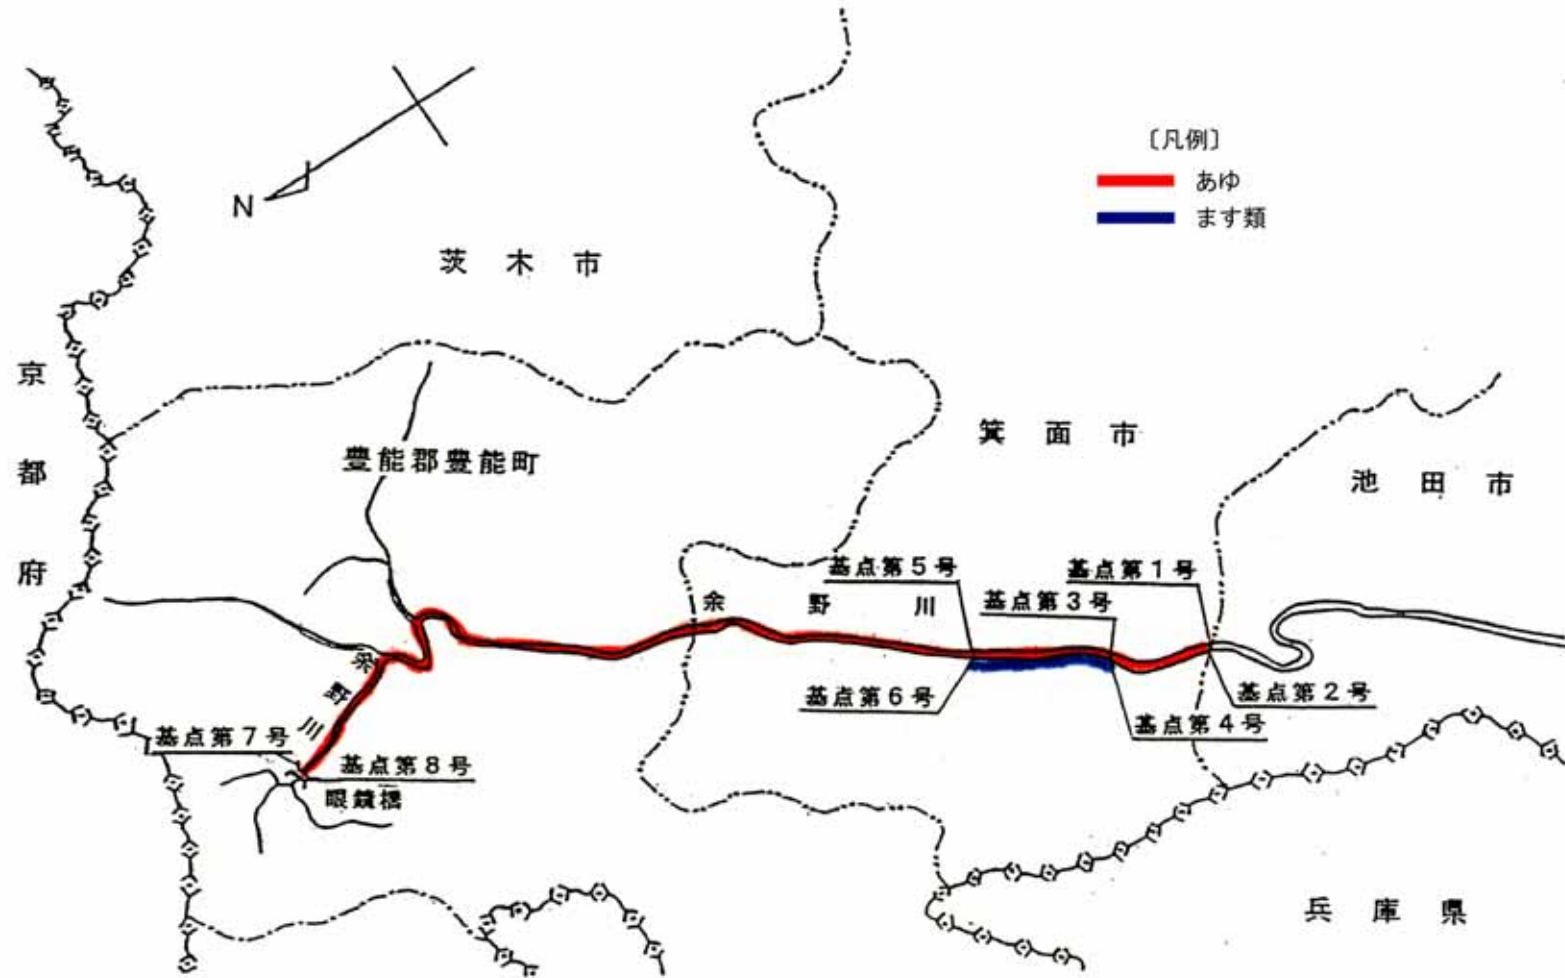

内共 第101号 (大路次川、山辺川、田尻川)

京都府

内共 第102号 (余野川)

内共 第103号 (安威川、下音羽川)

内共 第104号 (芥川)

内共 第105号 (水無瀬川)