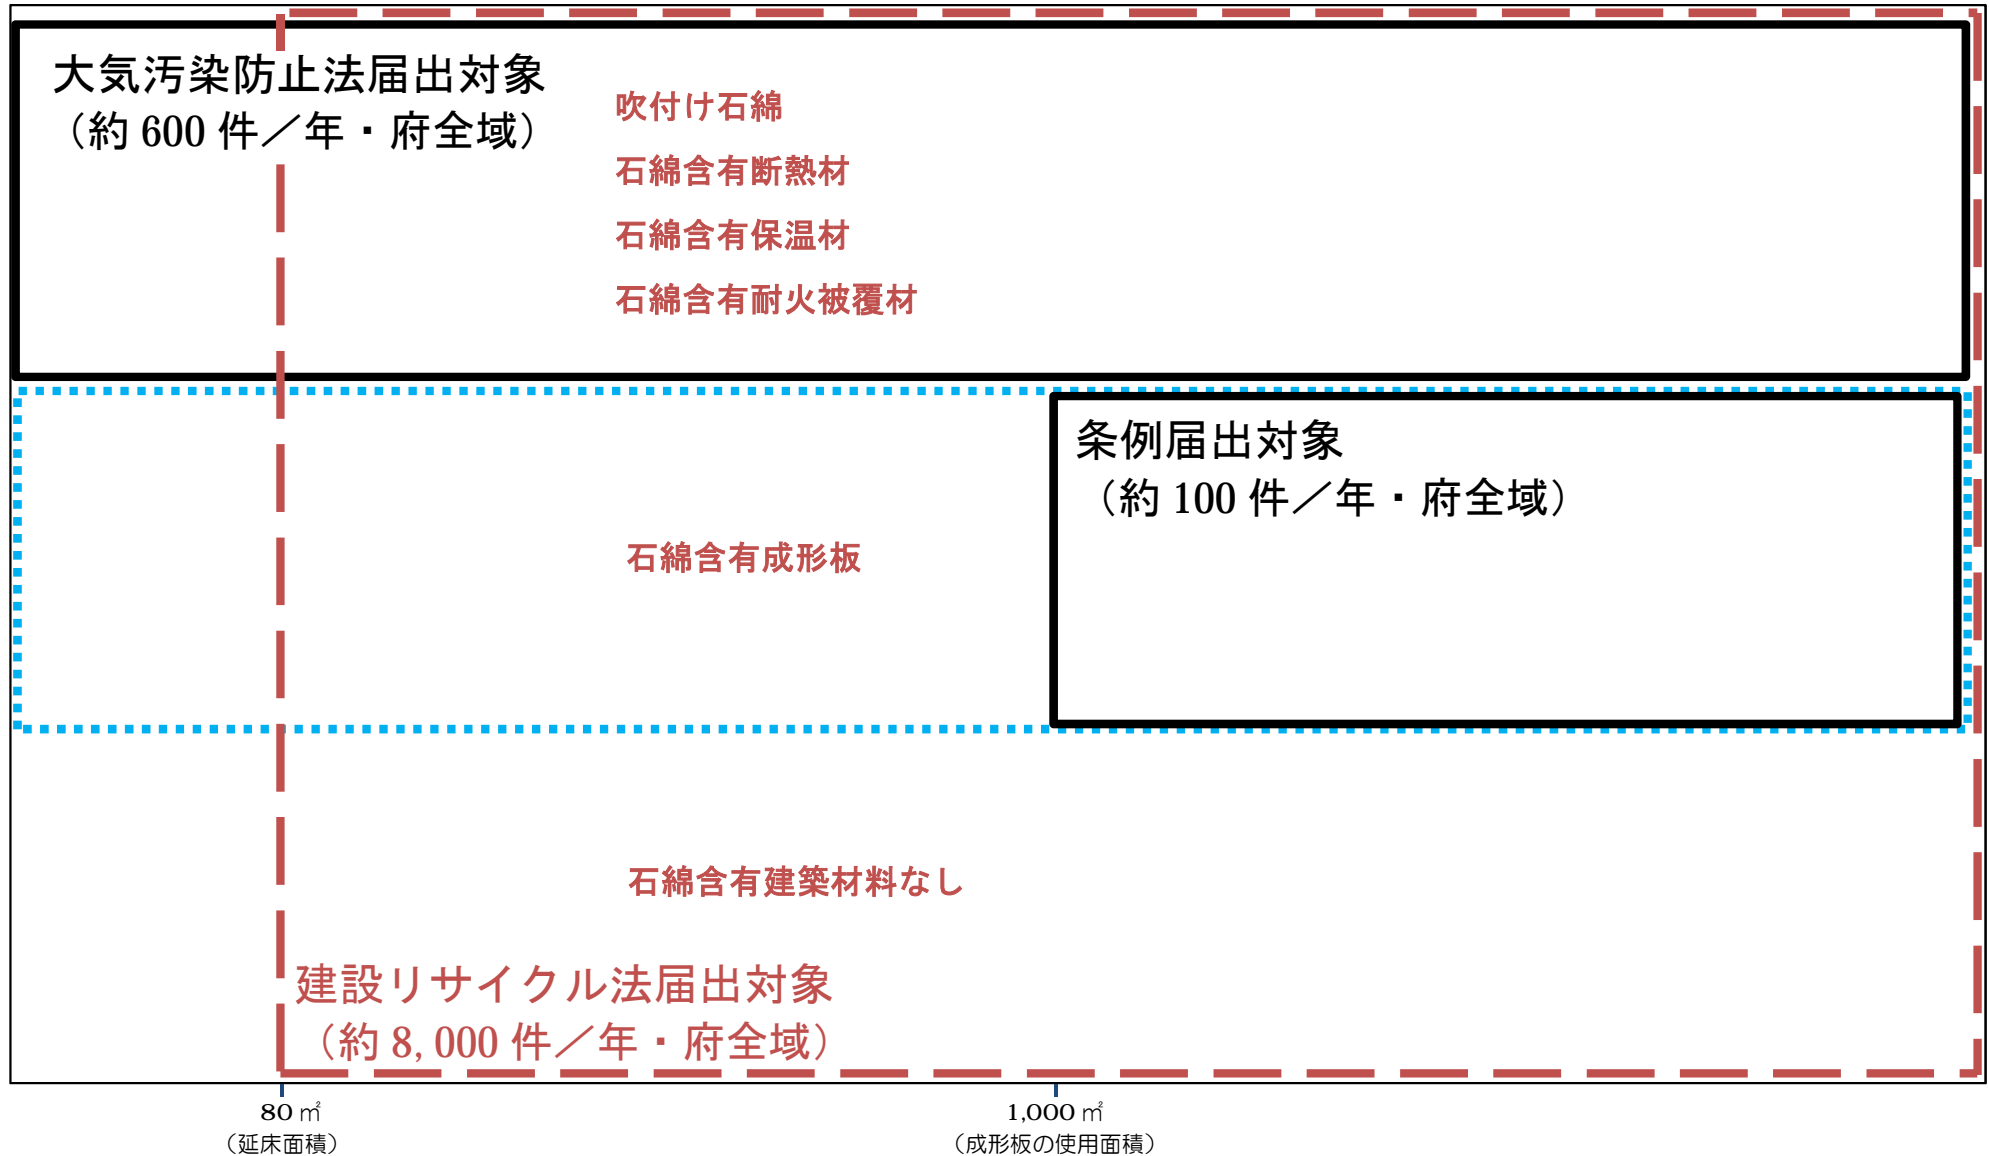

(1) 建設リサイクル法と法・条例の届出制度の関係

全ての解体等作業

(2) 立入検査等の実施状況

全ての解体等作業  アスベスト飛散防止推進月間における府内一斉パトロール（約 700 件／年・府）