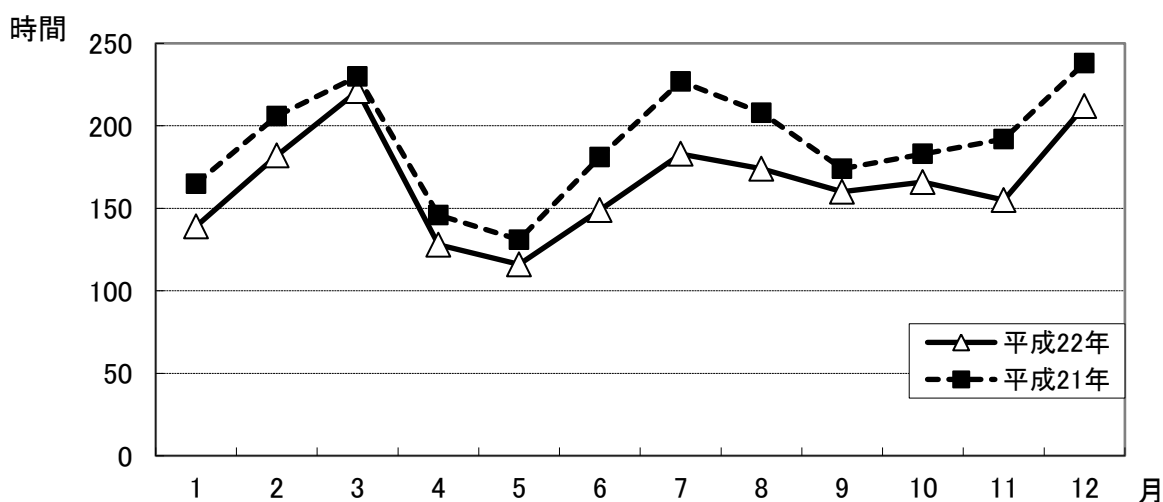

(2) 月別

① 一般道路

月別	1	2	3	4	5	6	7	8	9	10	11	12
平成22年	115	147	165	104	84	99	123	121	126	108	127	153
平成21年	92	128	150	93	87	119	153	134	114	120	128	154