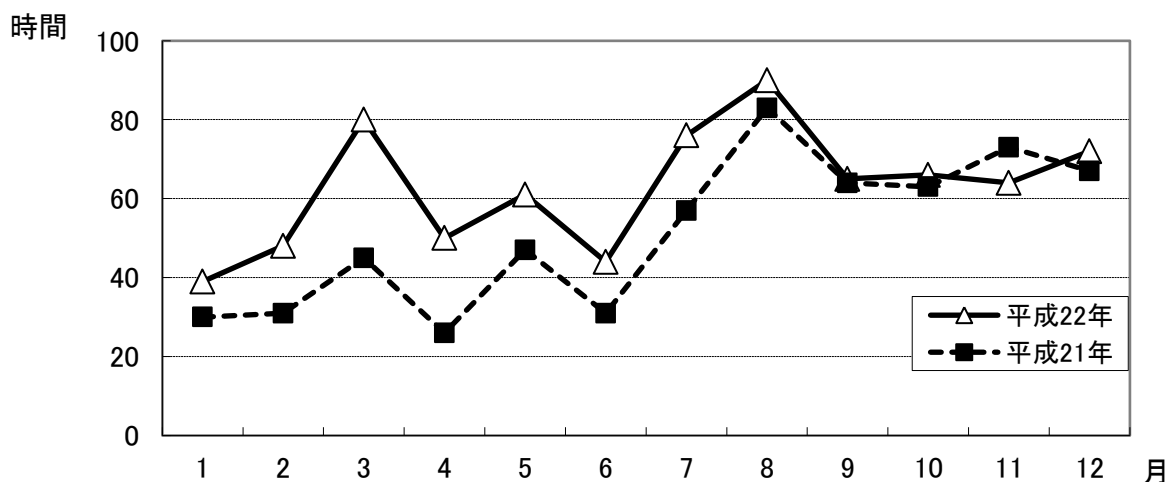

② 高速道路

月別	1	2	3	4	5	6	7	8	9	10	11	12
平成22年	37	45	61	39	46	27	41	49	47	48	53	47
平成21年	24	24	36	18	41	22	41	63	48	46	55	48

(大阪の交通白書22年版より抜粋)

注1 数値は、曜日別1日平均交通渋滞時間である。

2 測定地点数は、大阪府域258地点(大阪市内126地点、大阪市域外132地点)である。

3 高速道路とは、高速自動車国道及び自動車専用道路をいう。