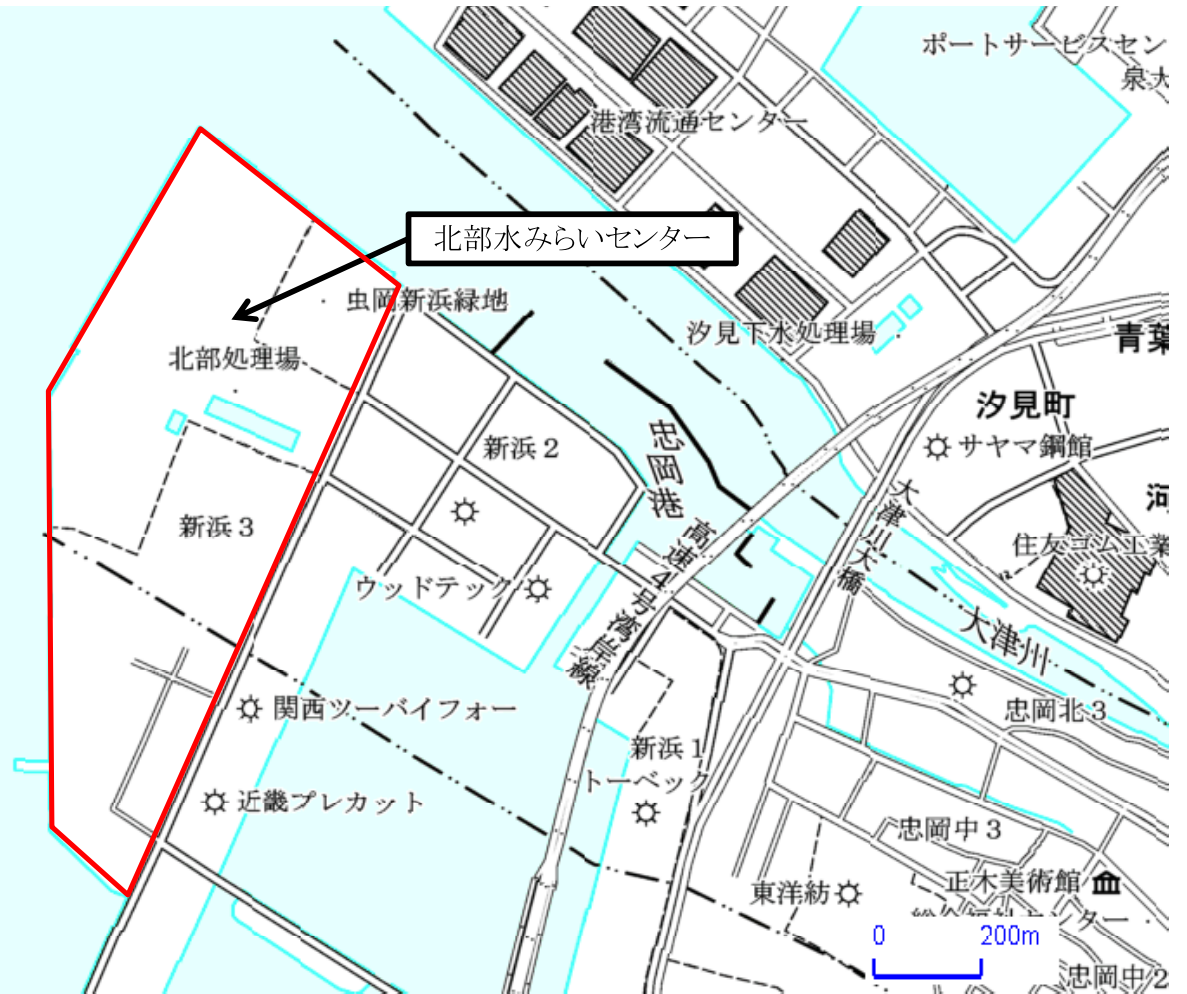

北部水みらいセンター位置図

北部水みらいセンター脱水機棟 設置位置図