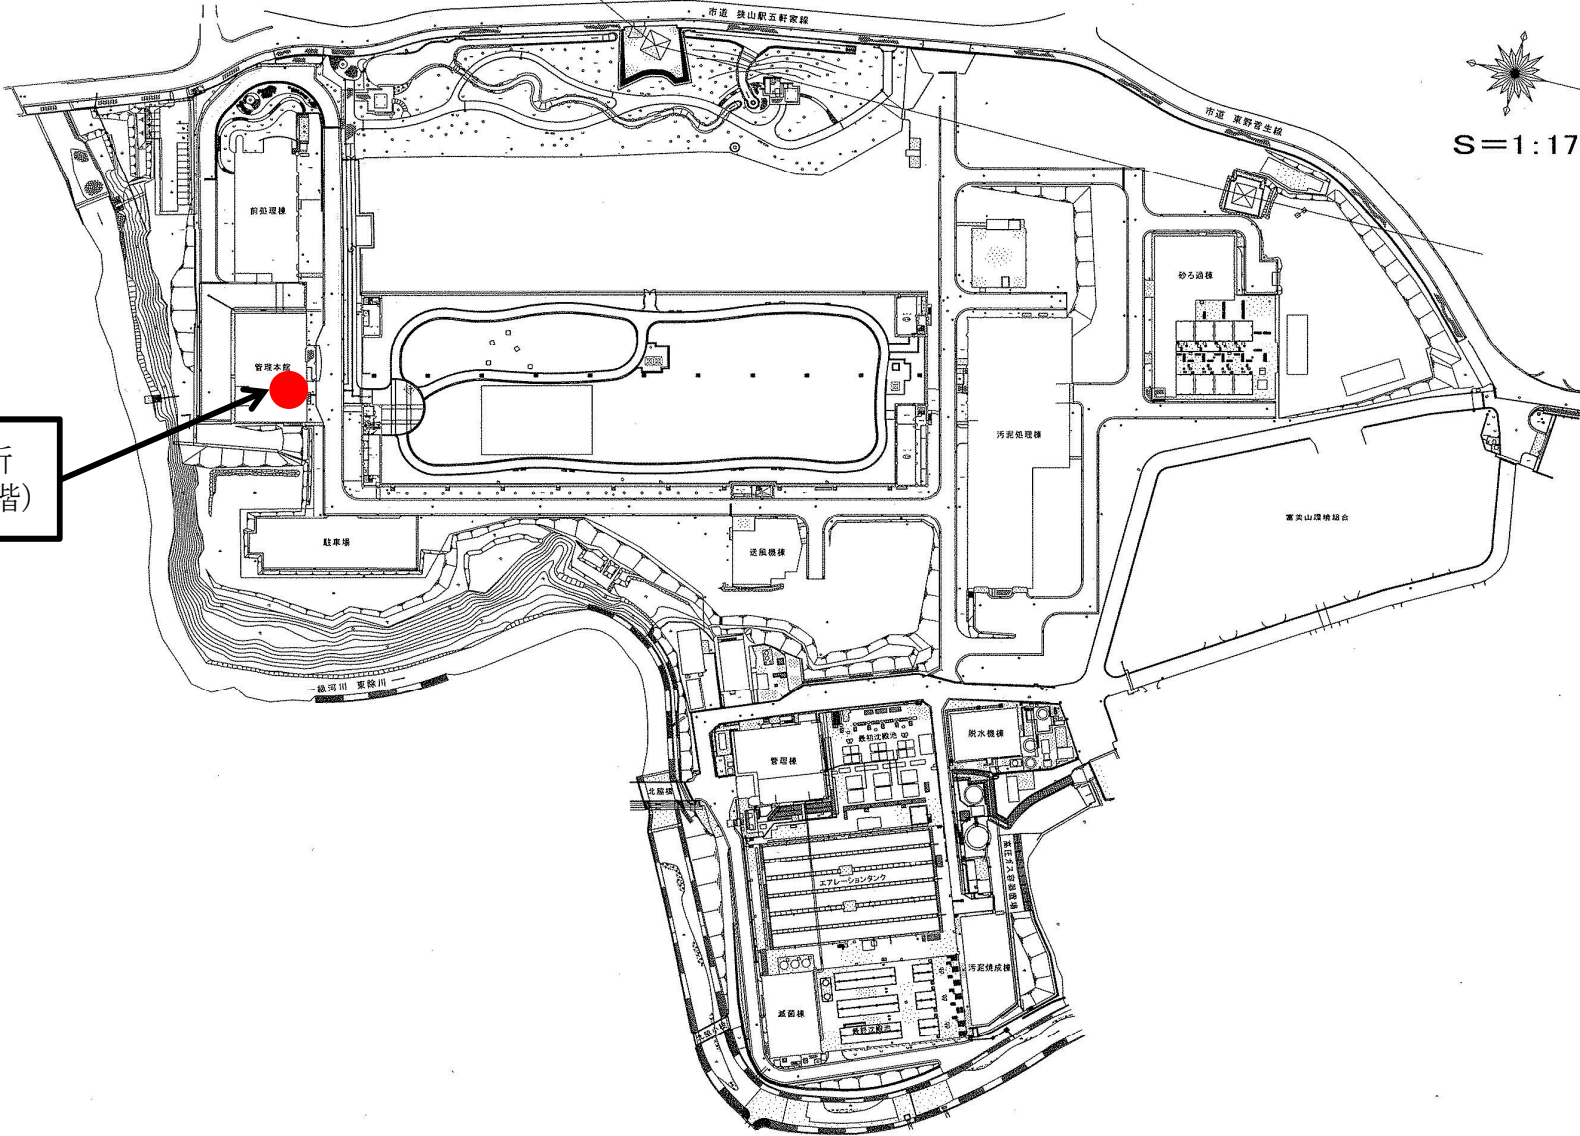

狭山水みらいセンター位置図

狭山水みらいセンター平面図

S=1:1700

設置箇所
(管理棟2階)

狭山水みらいセンター管理棟 平面図