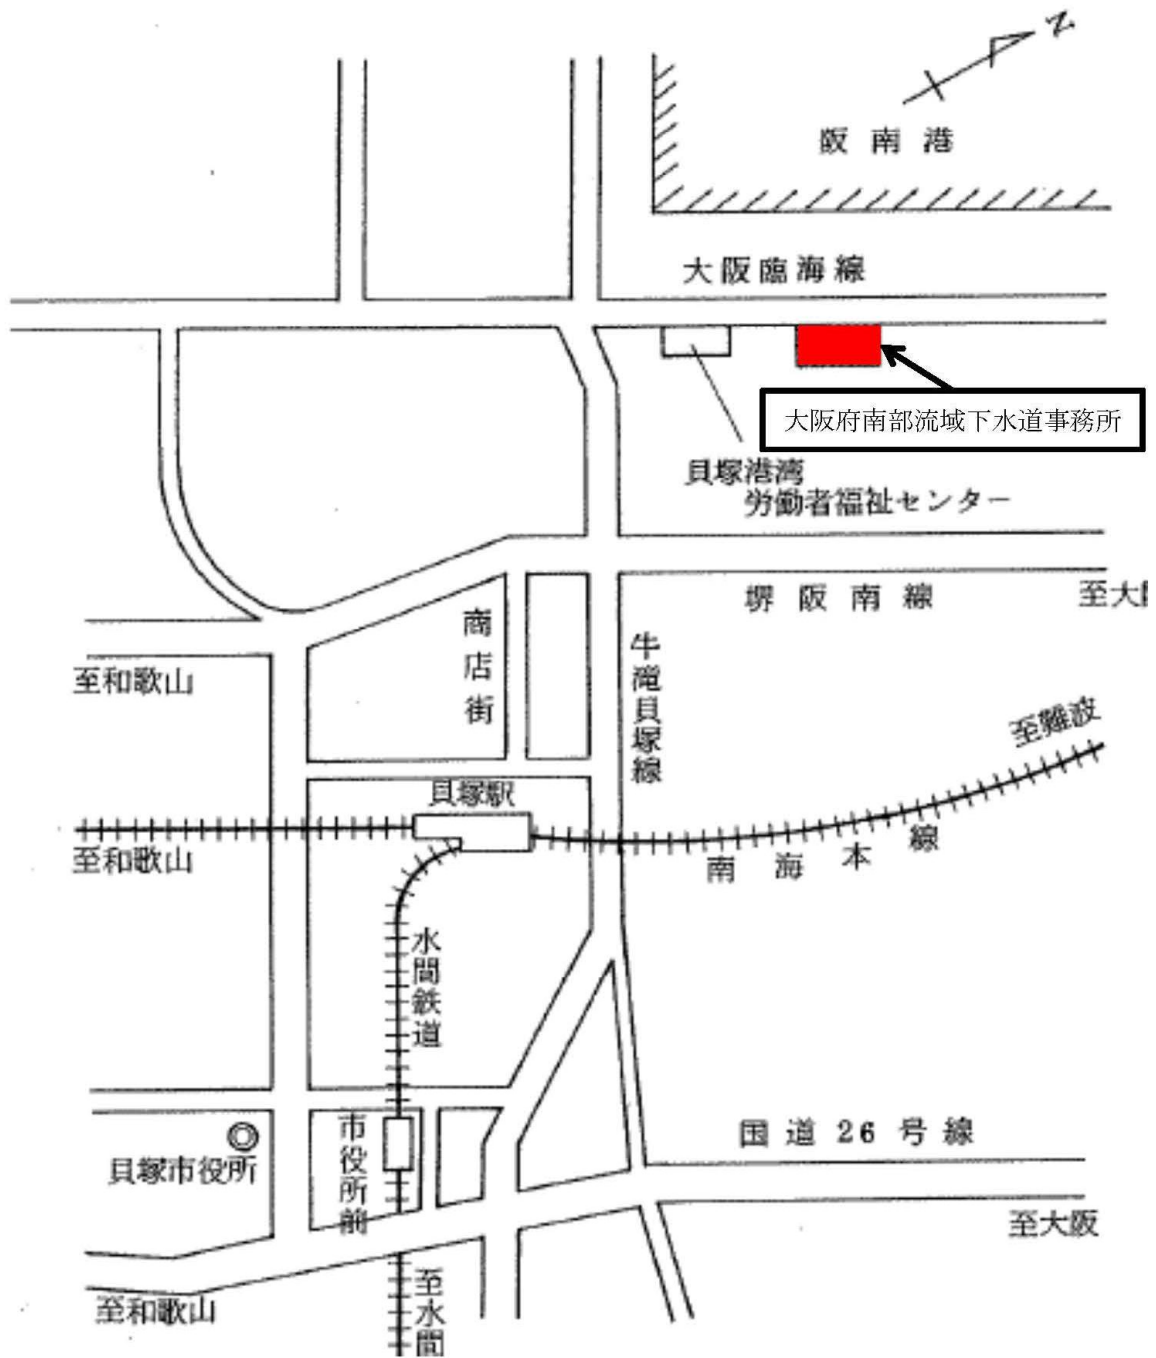

南部流域下水道事務所位置図

南部流域下水道事務所 設置位置図

中部水みらいセンター位置図

大阪湾

中部水みらいセンター管理棟 平面図