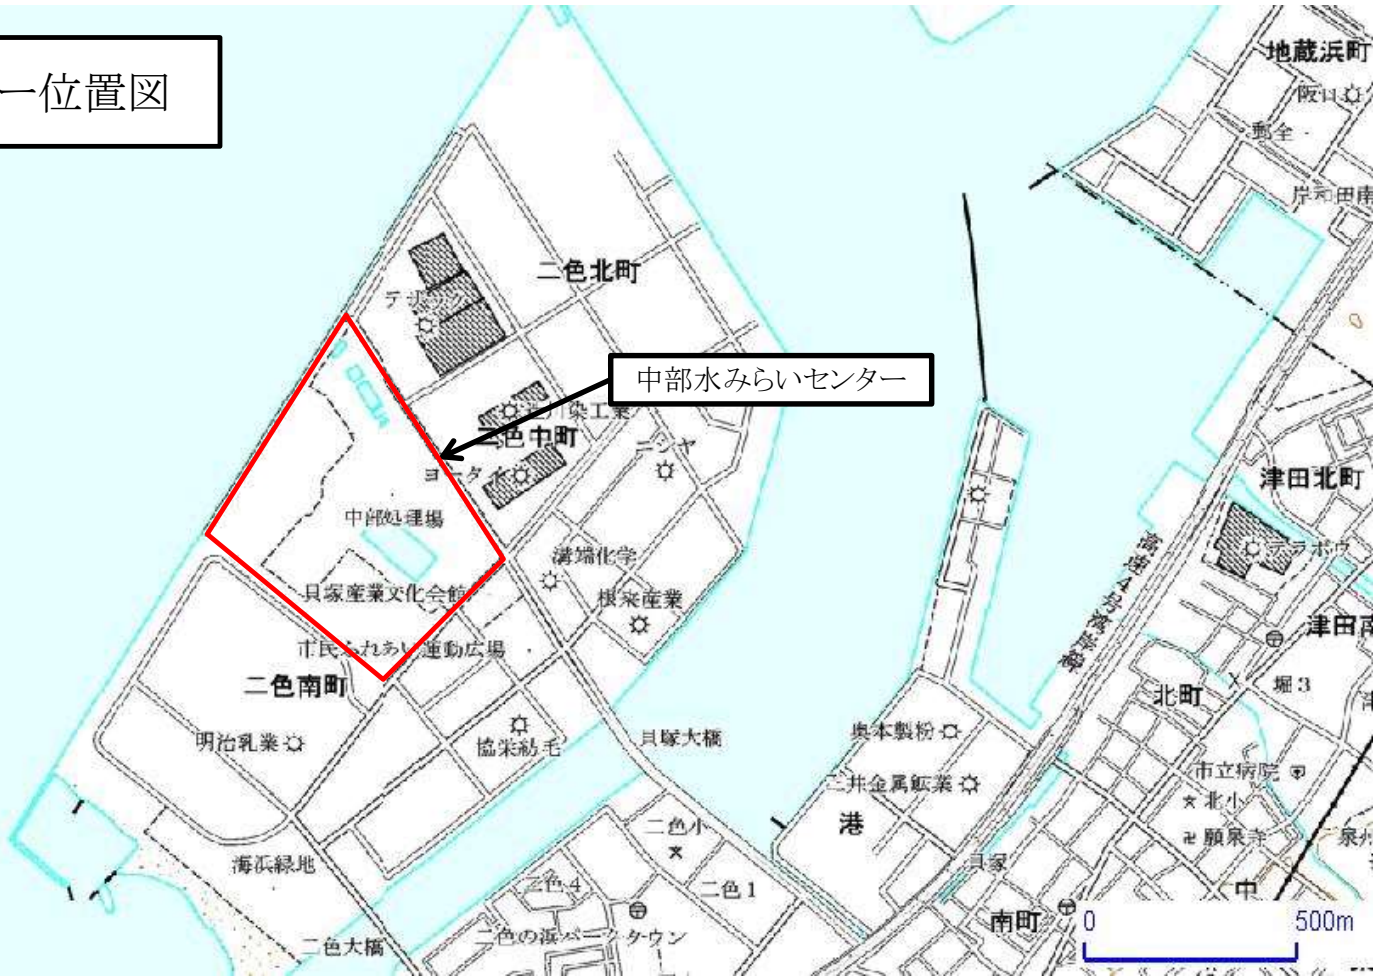

南部流域下水道事務所位置図

南部流域下水道事務所 設置位置図

中部水みらいセンター位置図

大阪湾

中部水みらいセンター管理棟 平面図