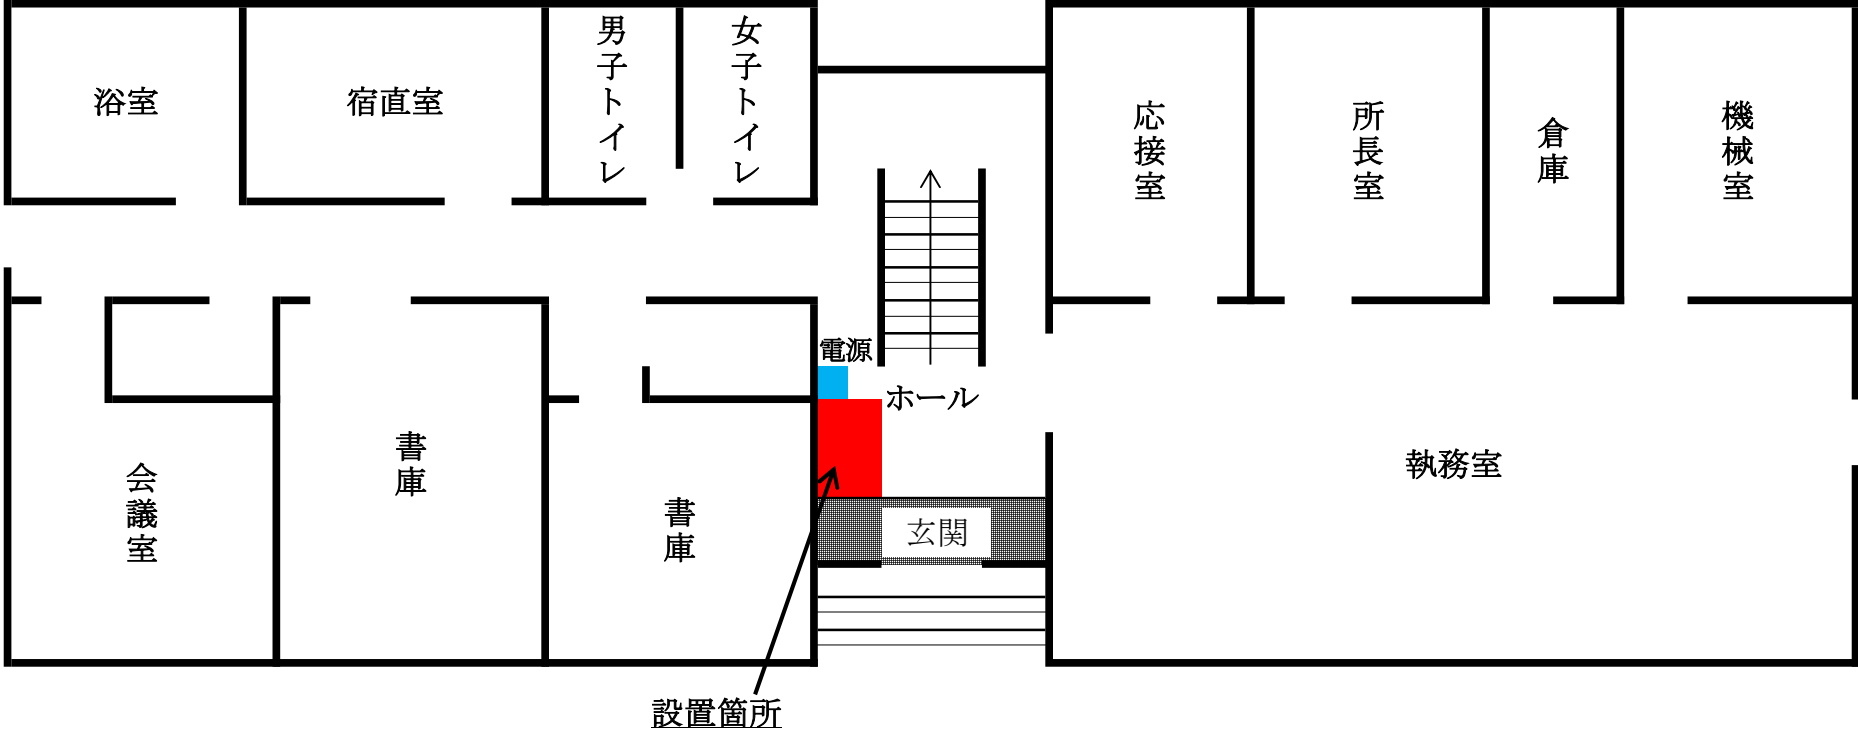

南部流域下水道事務所位置図

南部流域下水道事務所 設置位置図

中部水みらいセンター位置図

大阪湾

中部水みらいセンター管理棟 平面図