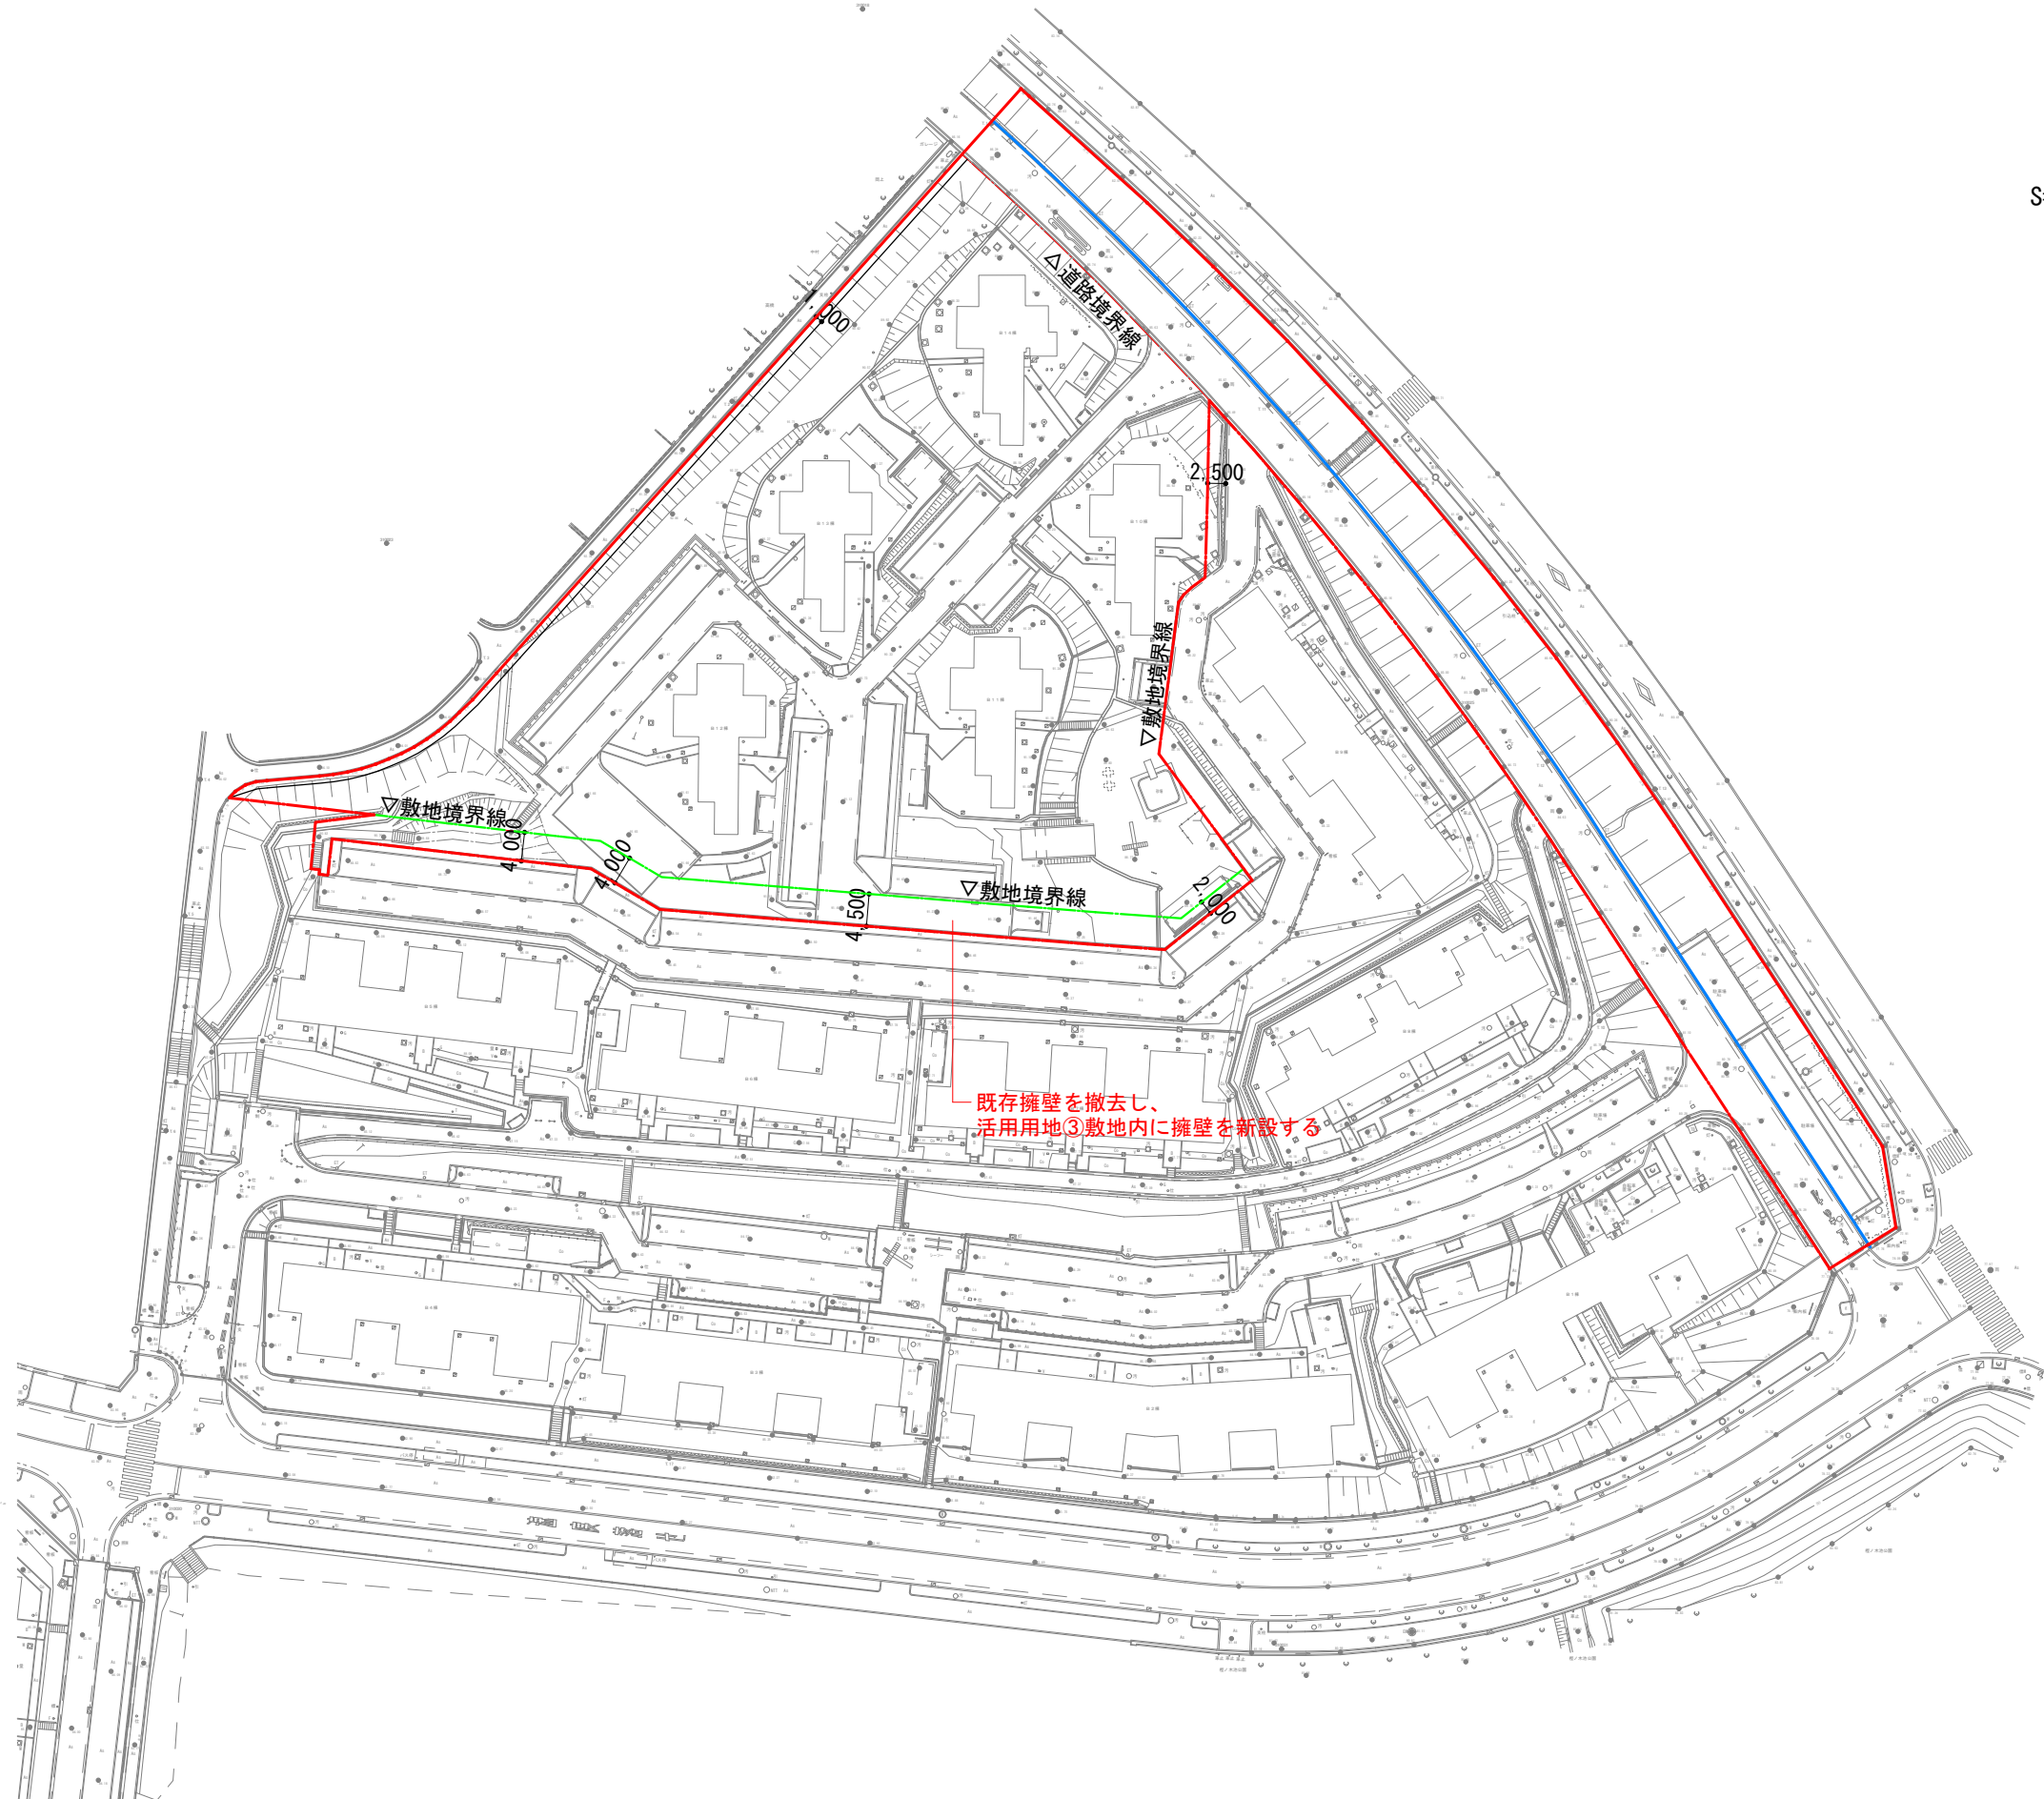

添付図 3-1 事業区域現況図

用地平面図 (2/2)

豊中市新千里北町三丁目 2番11
3番1
3番10
3番11
4番1
4番13
4番14

S=1/1,500 (A3)

 事業区域

添付図 3-2 事業区域現況図

S=1 : 1,000 (A3)

事業区域