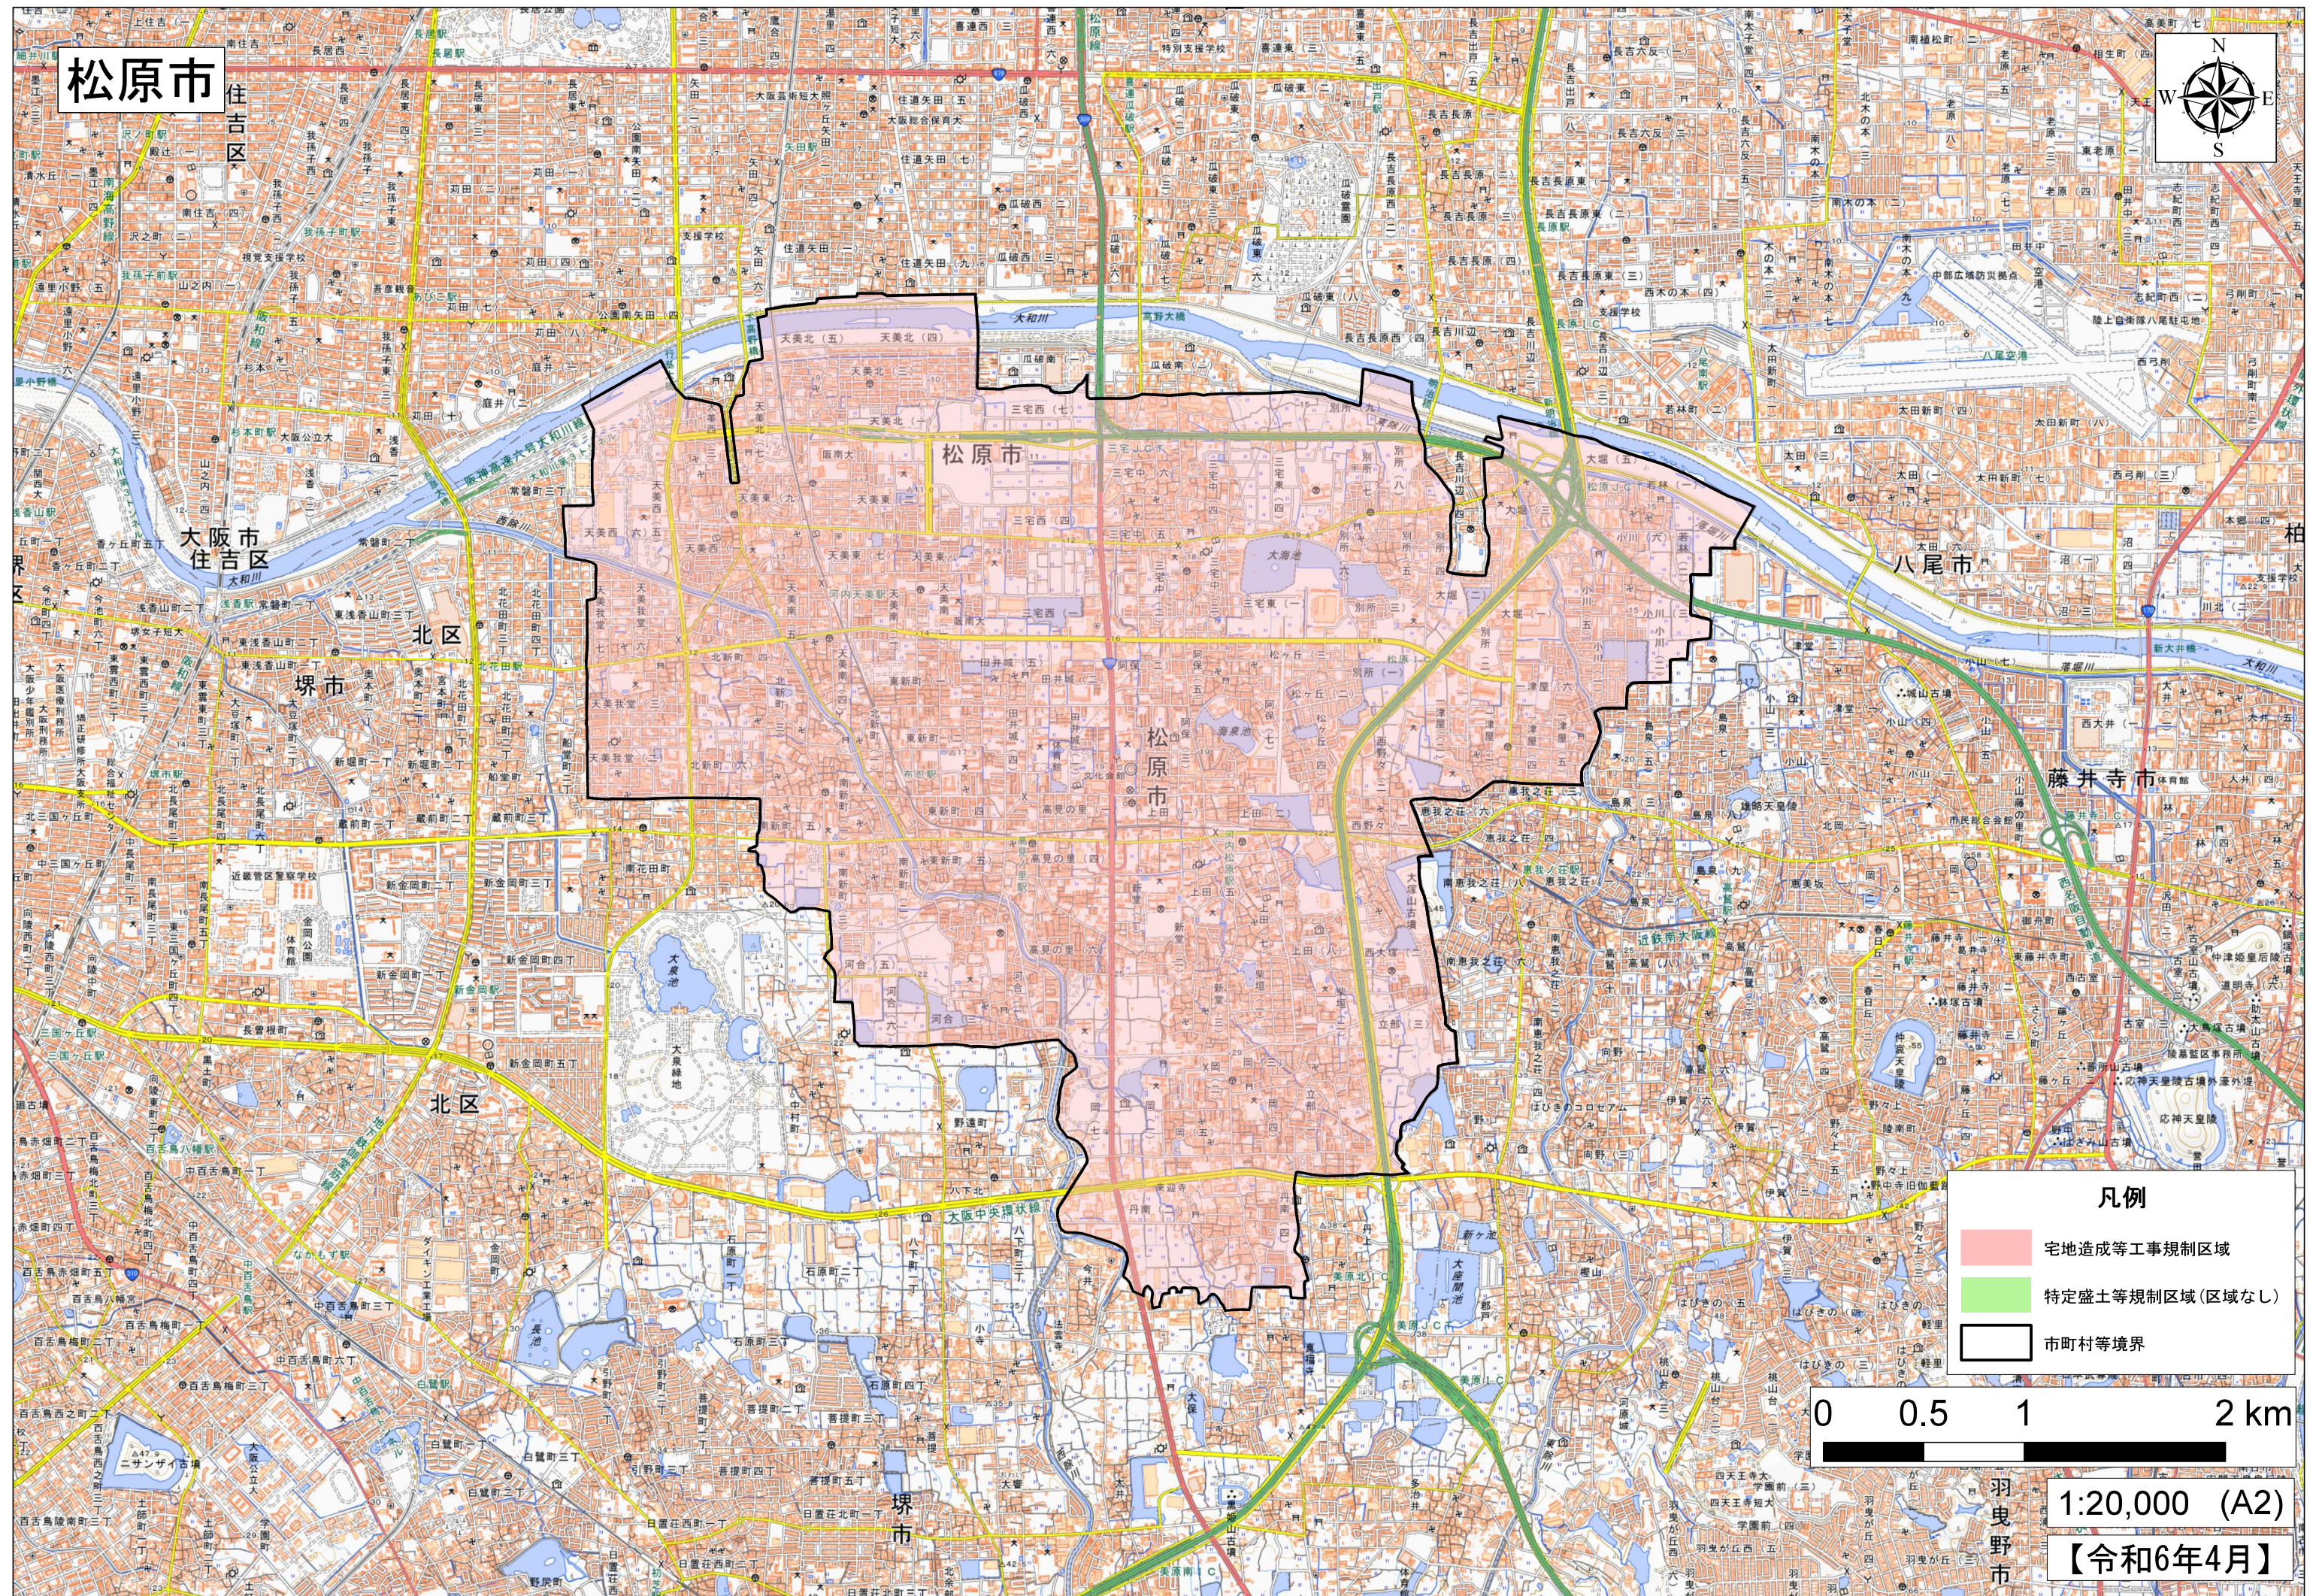

松原市

- 凡例**
- 宅地造成等工事規制区域
 - 特定盛土等規制区域(区域なし)
 - 市町村等境界

0 0.5 1 2 km

1:20,000 (A2)

【令和6年4月】

出典：国土地理院発行2.5万分1地形図