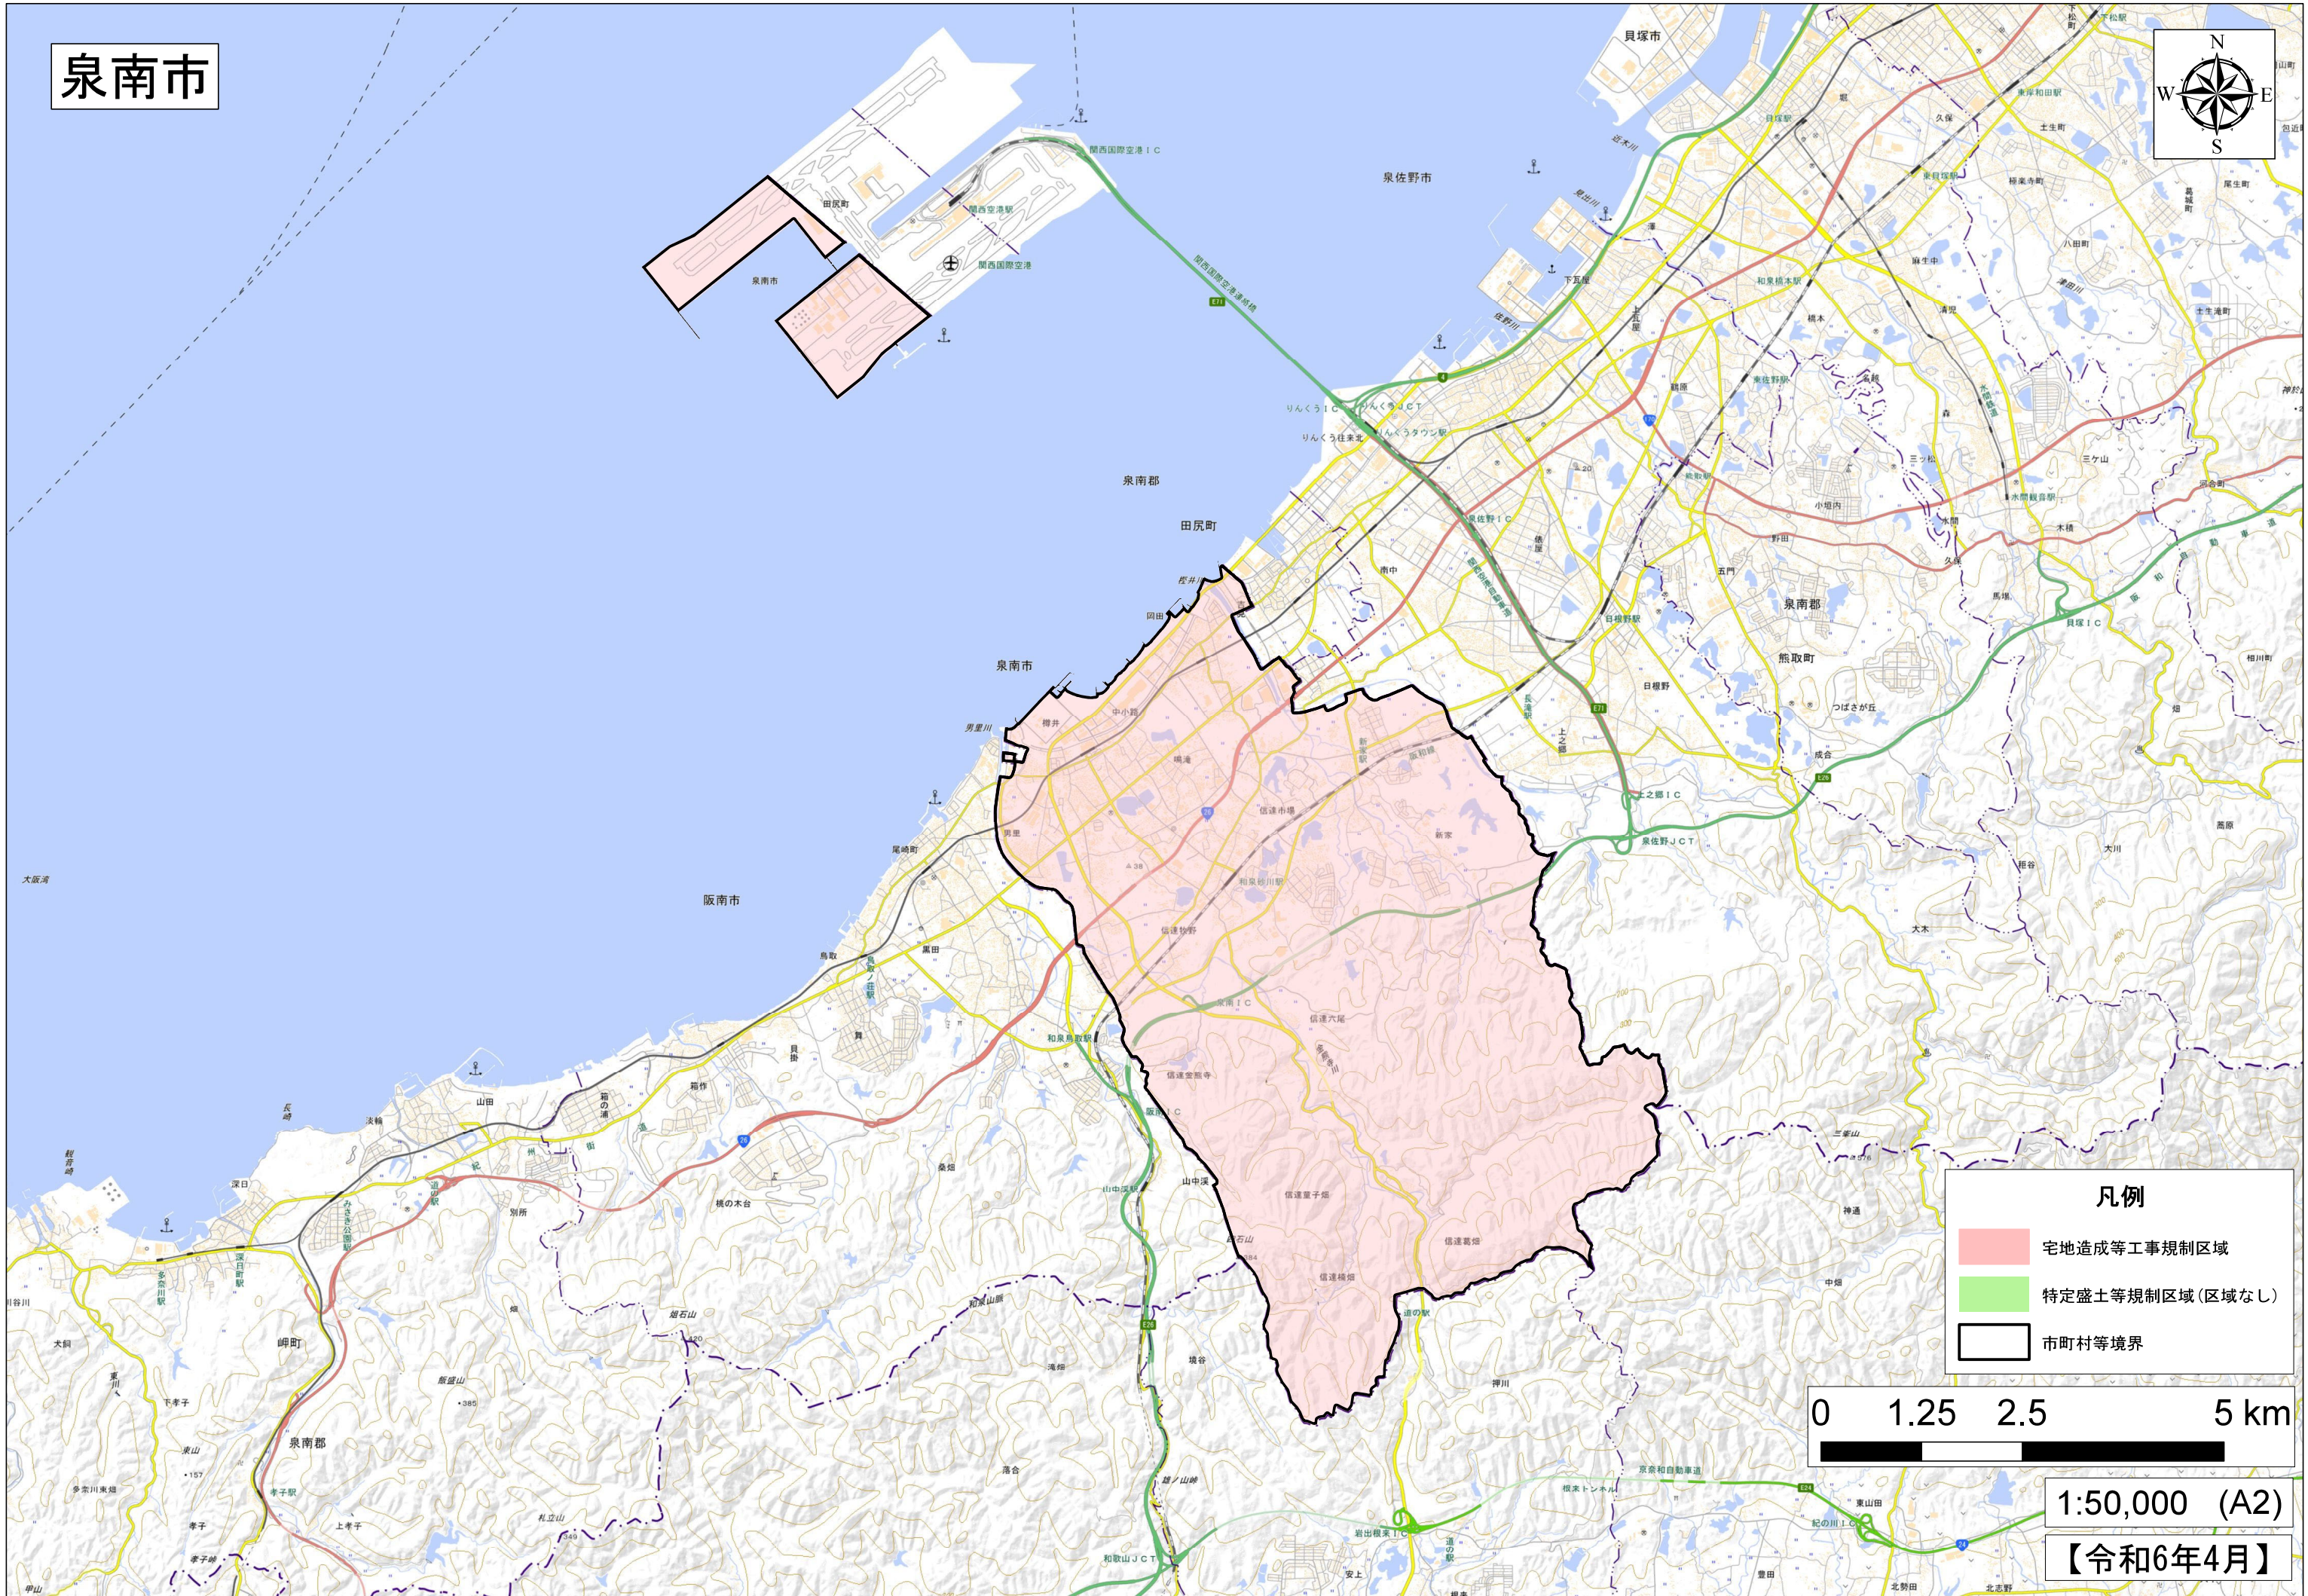

# 泉南市

- 凡例**
- 宅地造成等工事規制区域
  - 特定盛土等規制区域(区域なし)
  - 市町村等境界

0 1.25 2.5 5 km

1:50,000 (A2)

【令和6年4月】