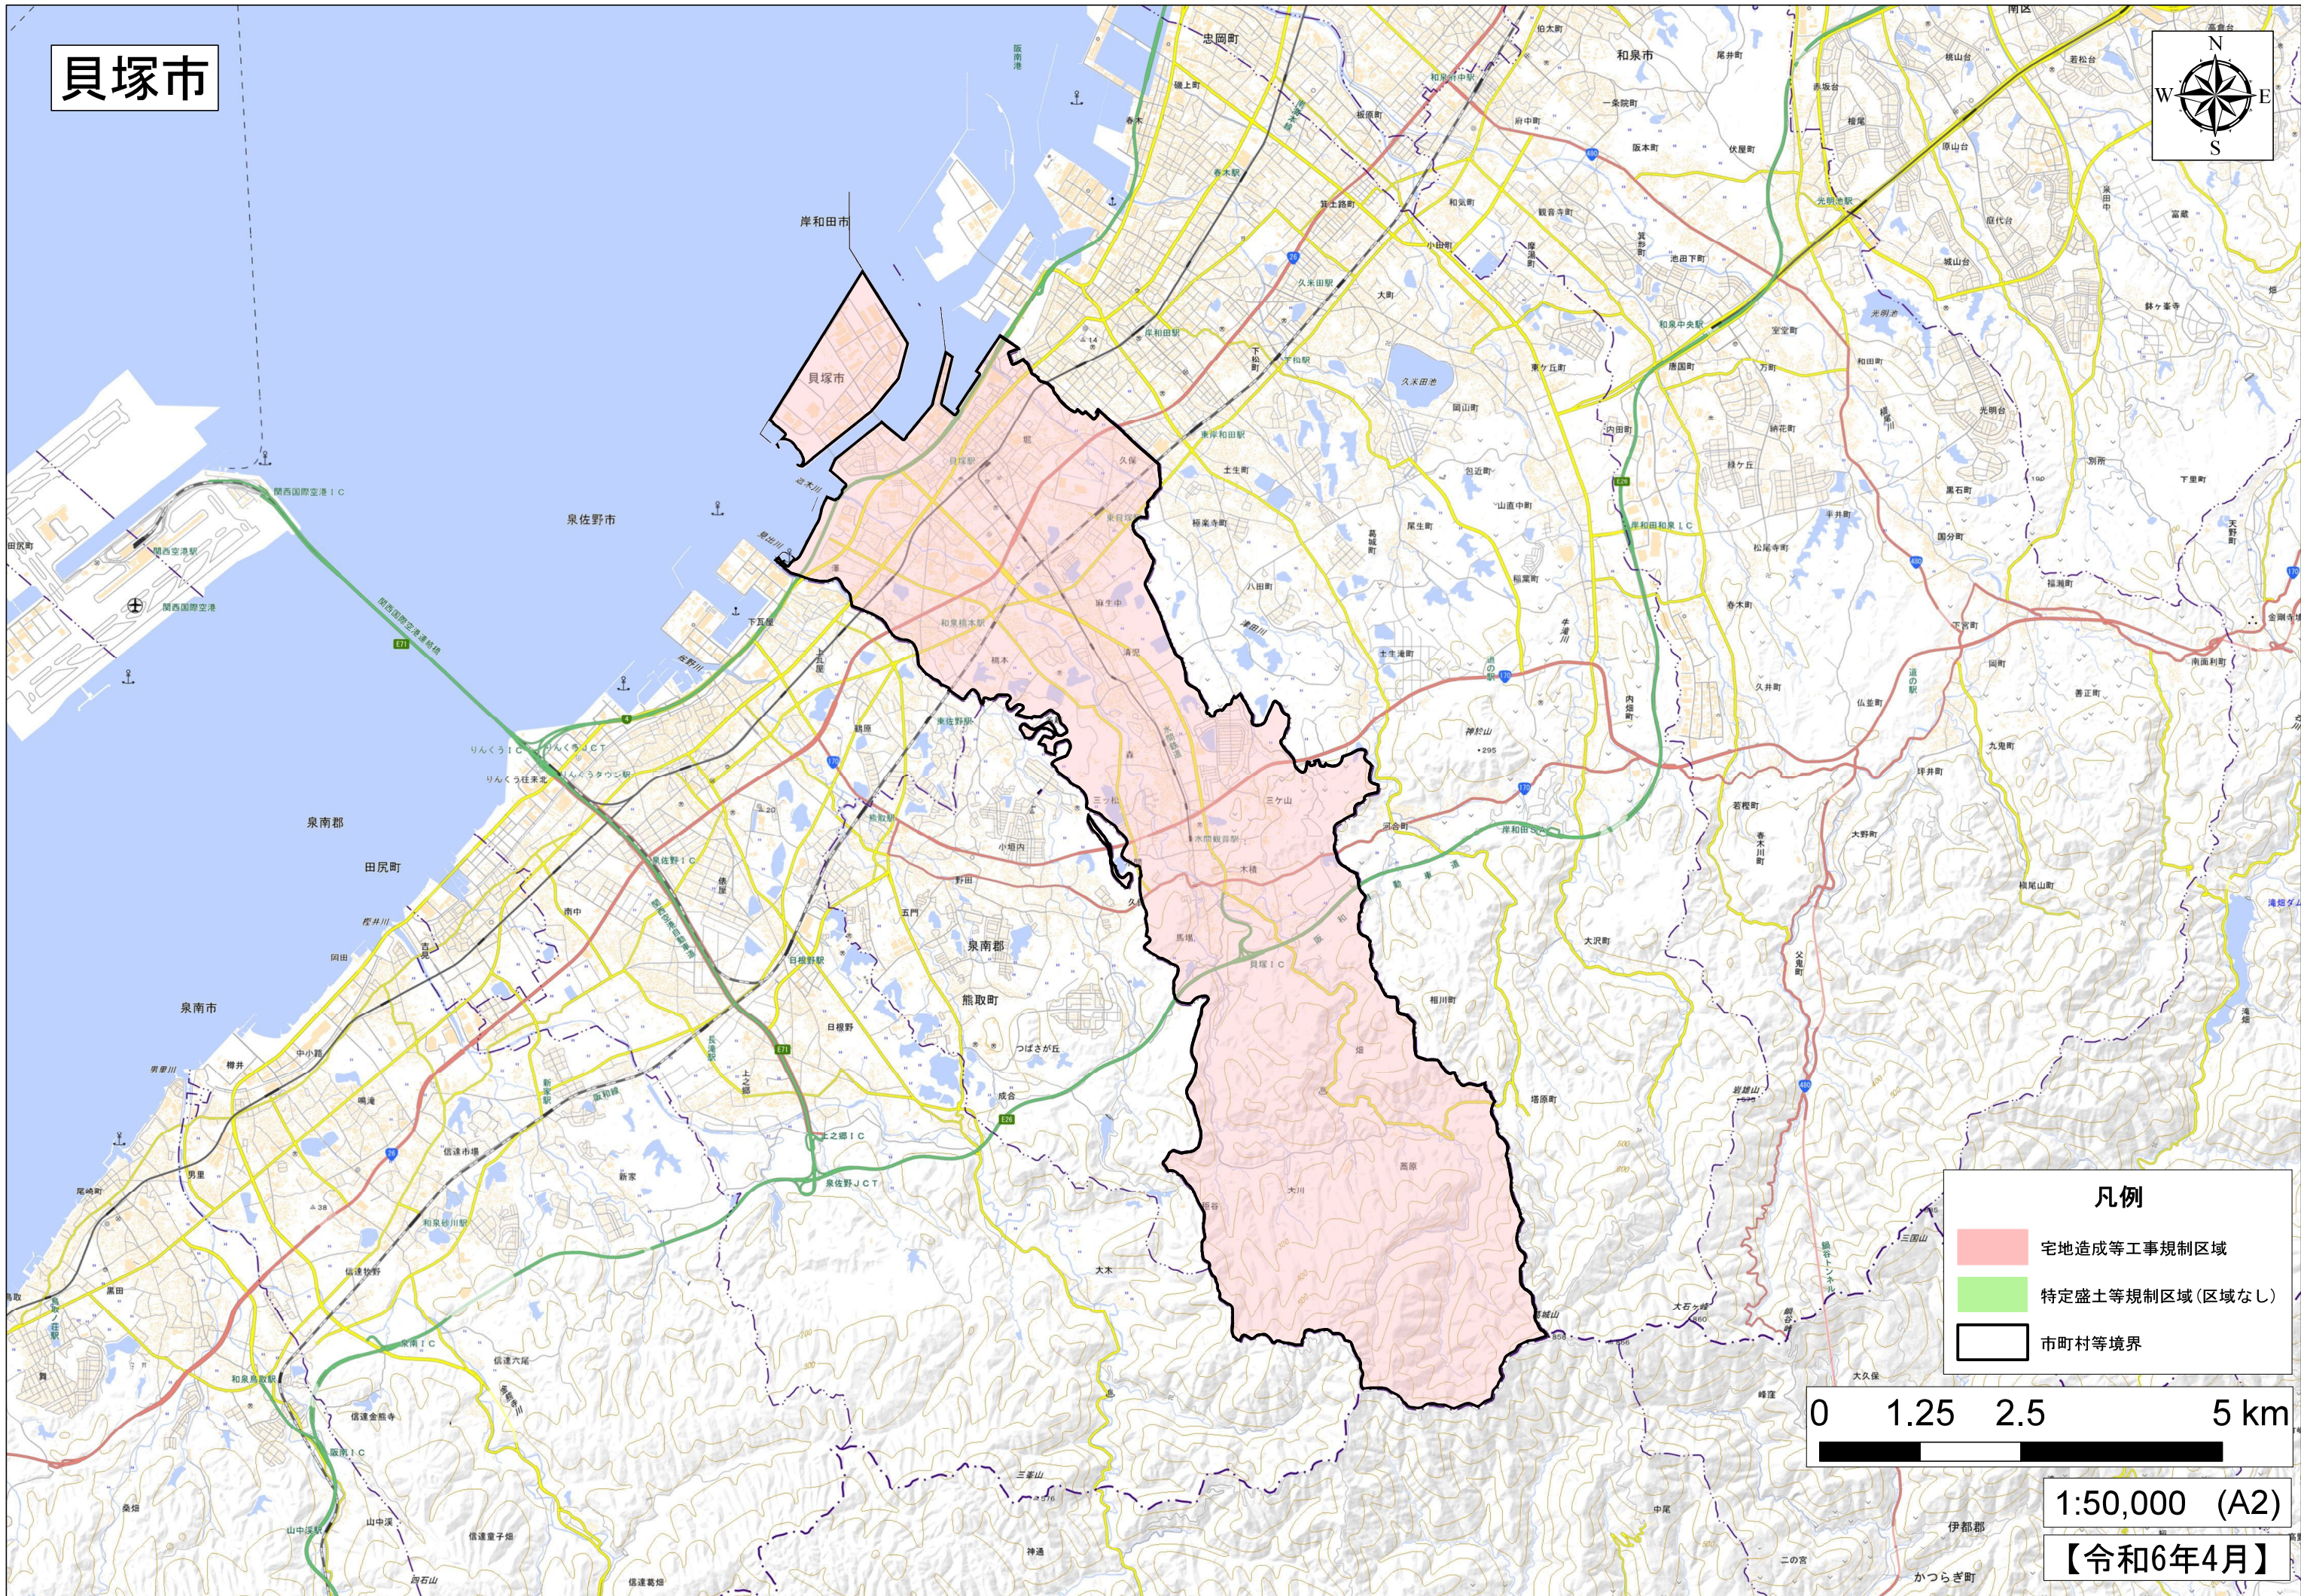

貝塚市

- 凡例**
- 宅地造成等工事規制区域
 - 特定盛土等規制区域(区域なし)
 - 市町村等境界

1:50,000 (A2)

【令和6年4月】