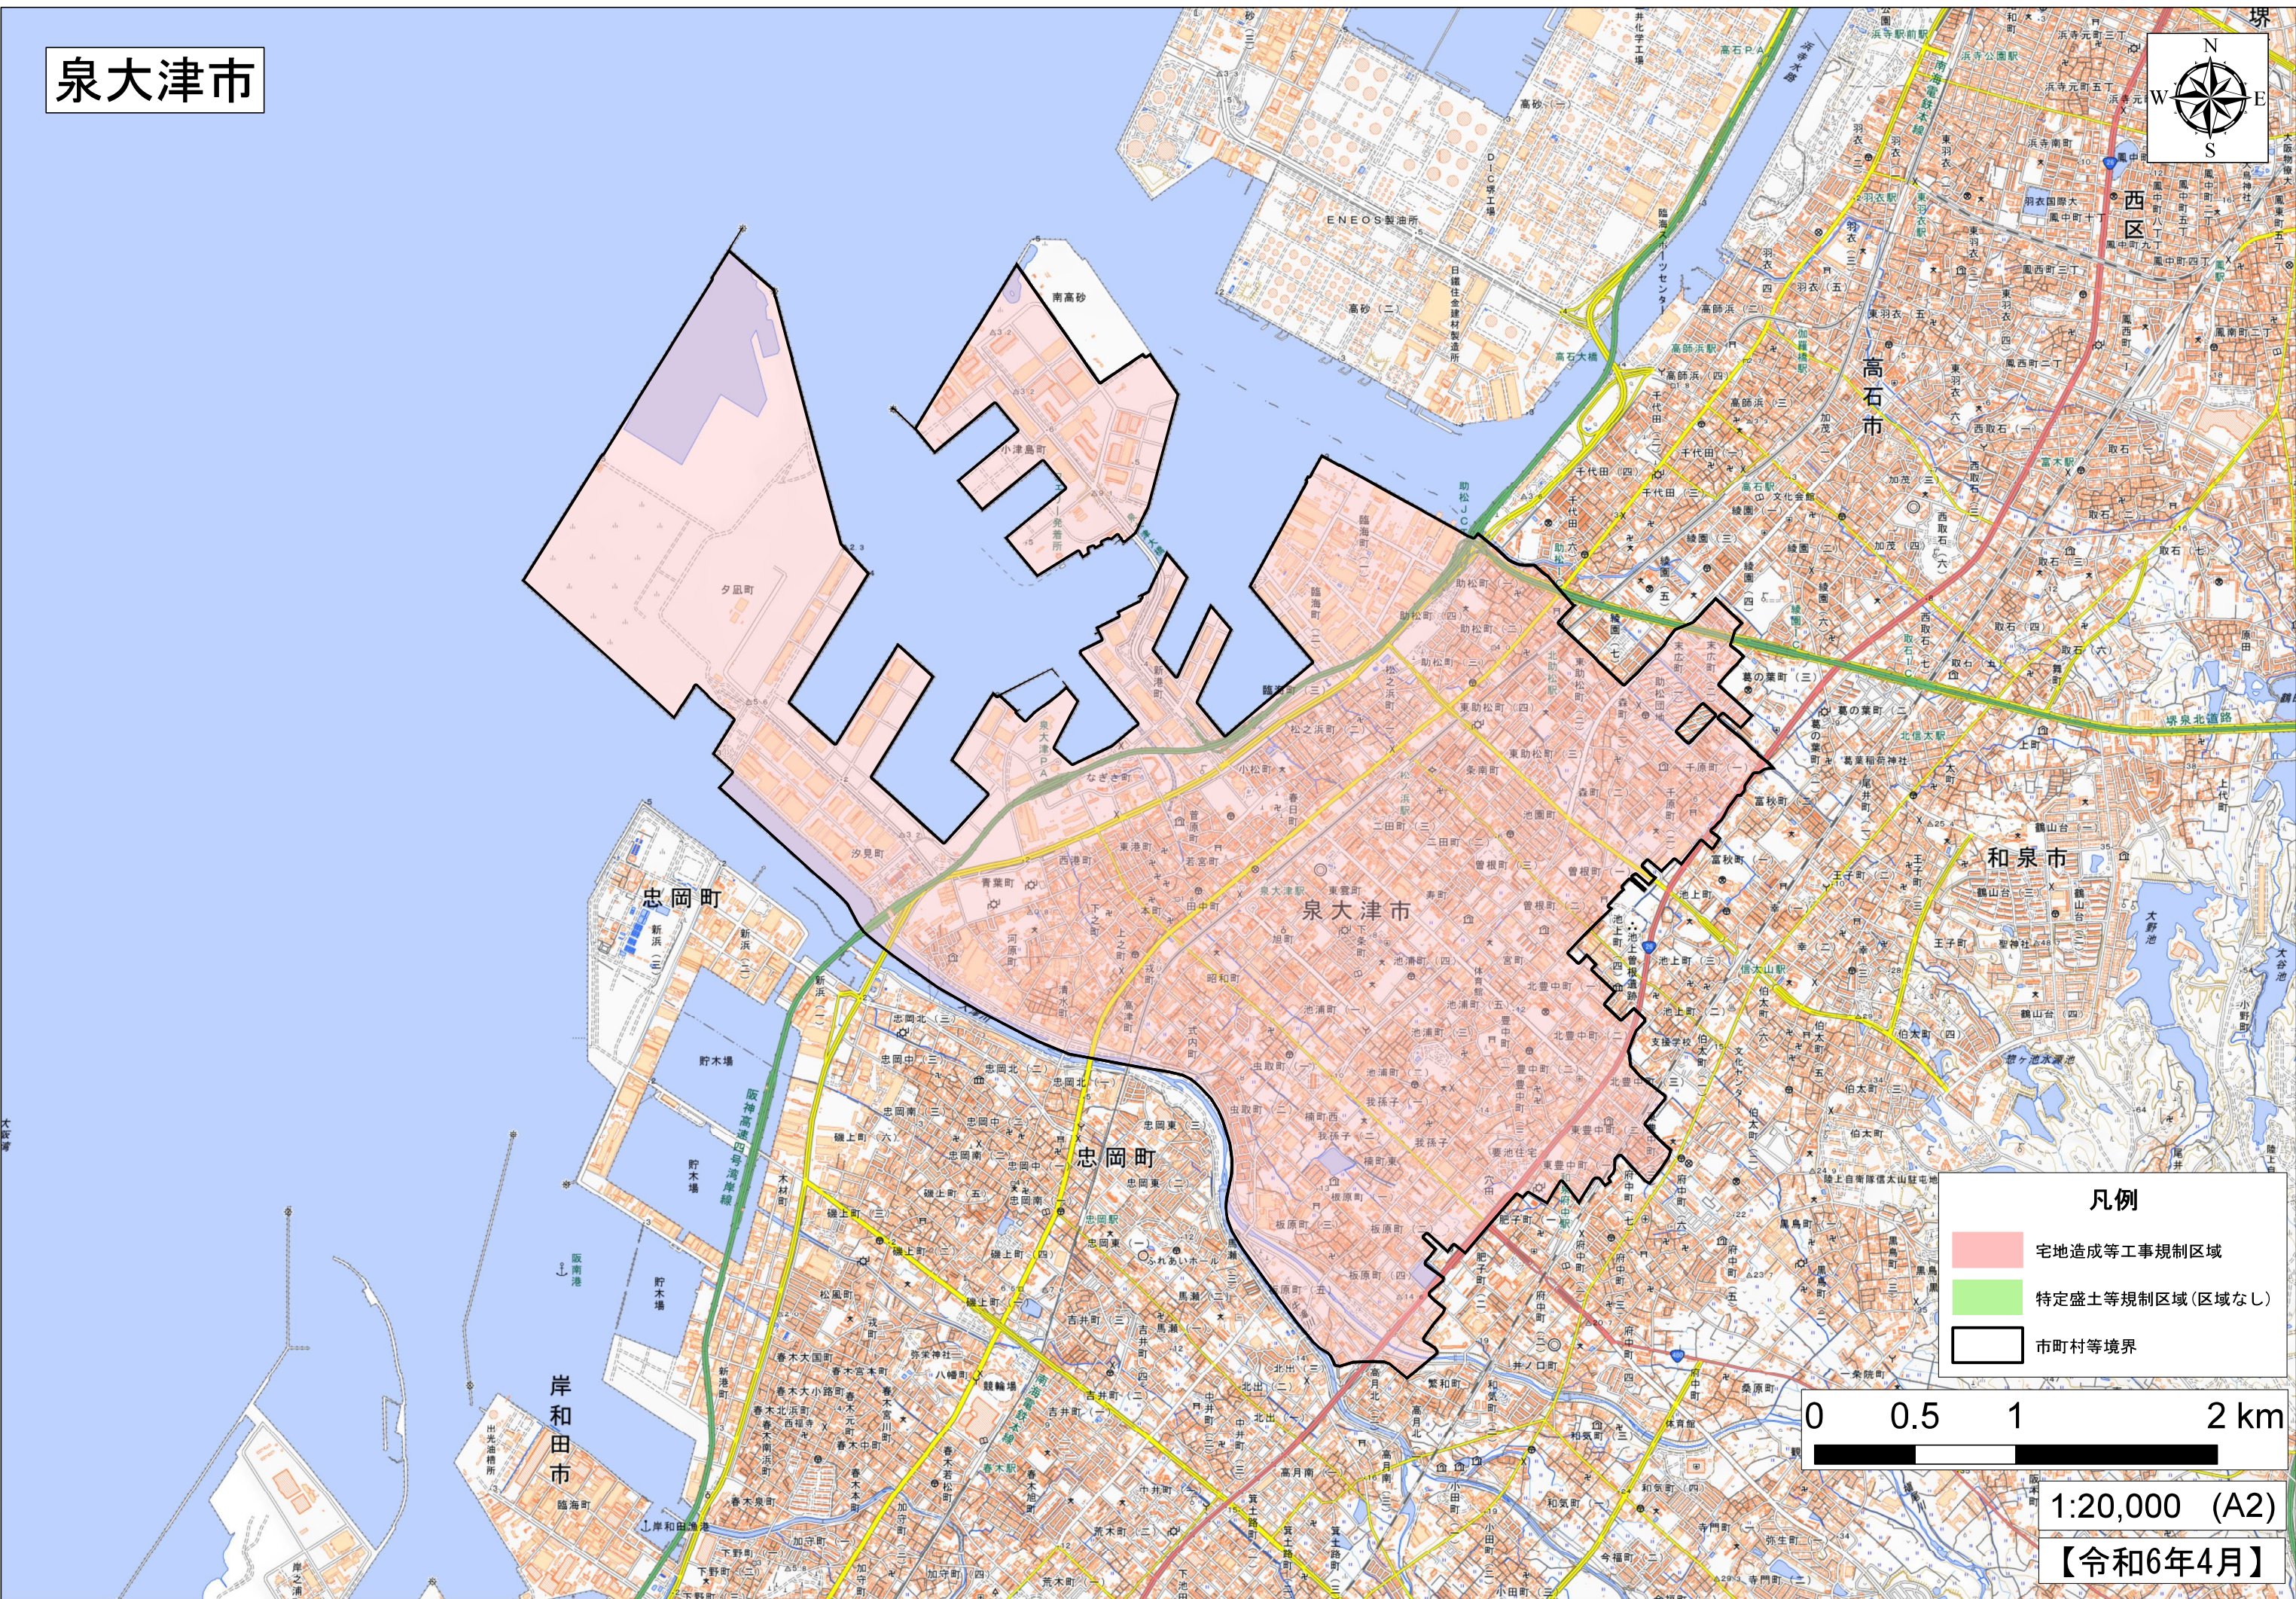

泉大津市

凡例

- 宅地造成等工事規制区域
- 特定盛土等規制区域(区域なし)
- 市町村等境界

1:20,000 (A2)

【令和6年4月】