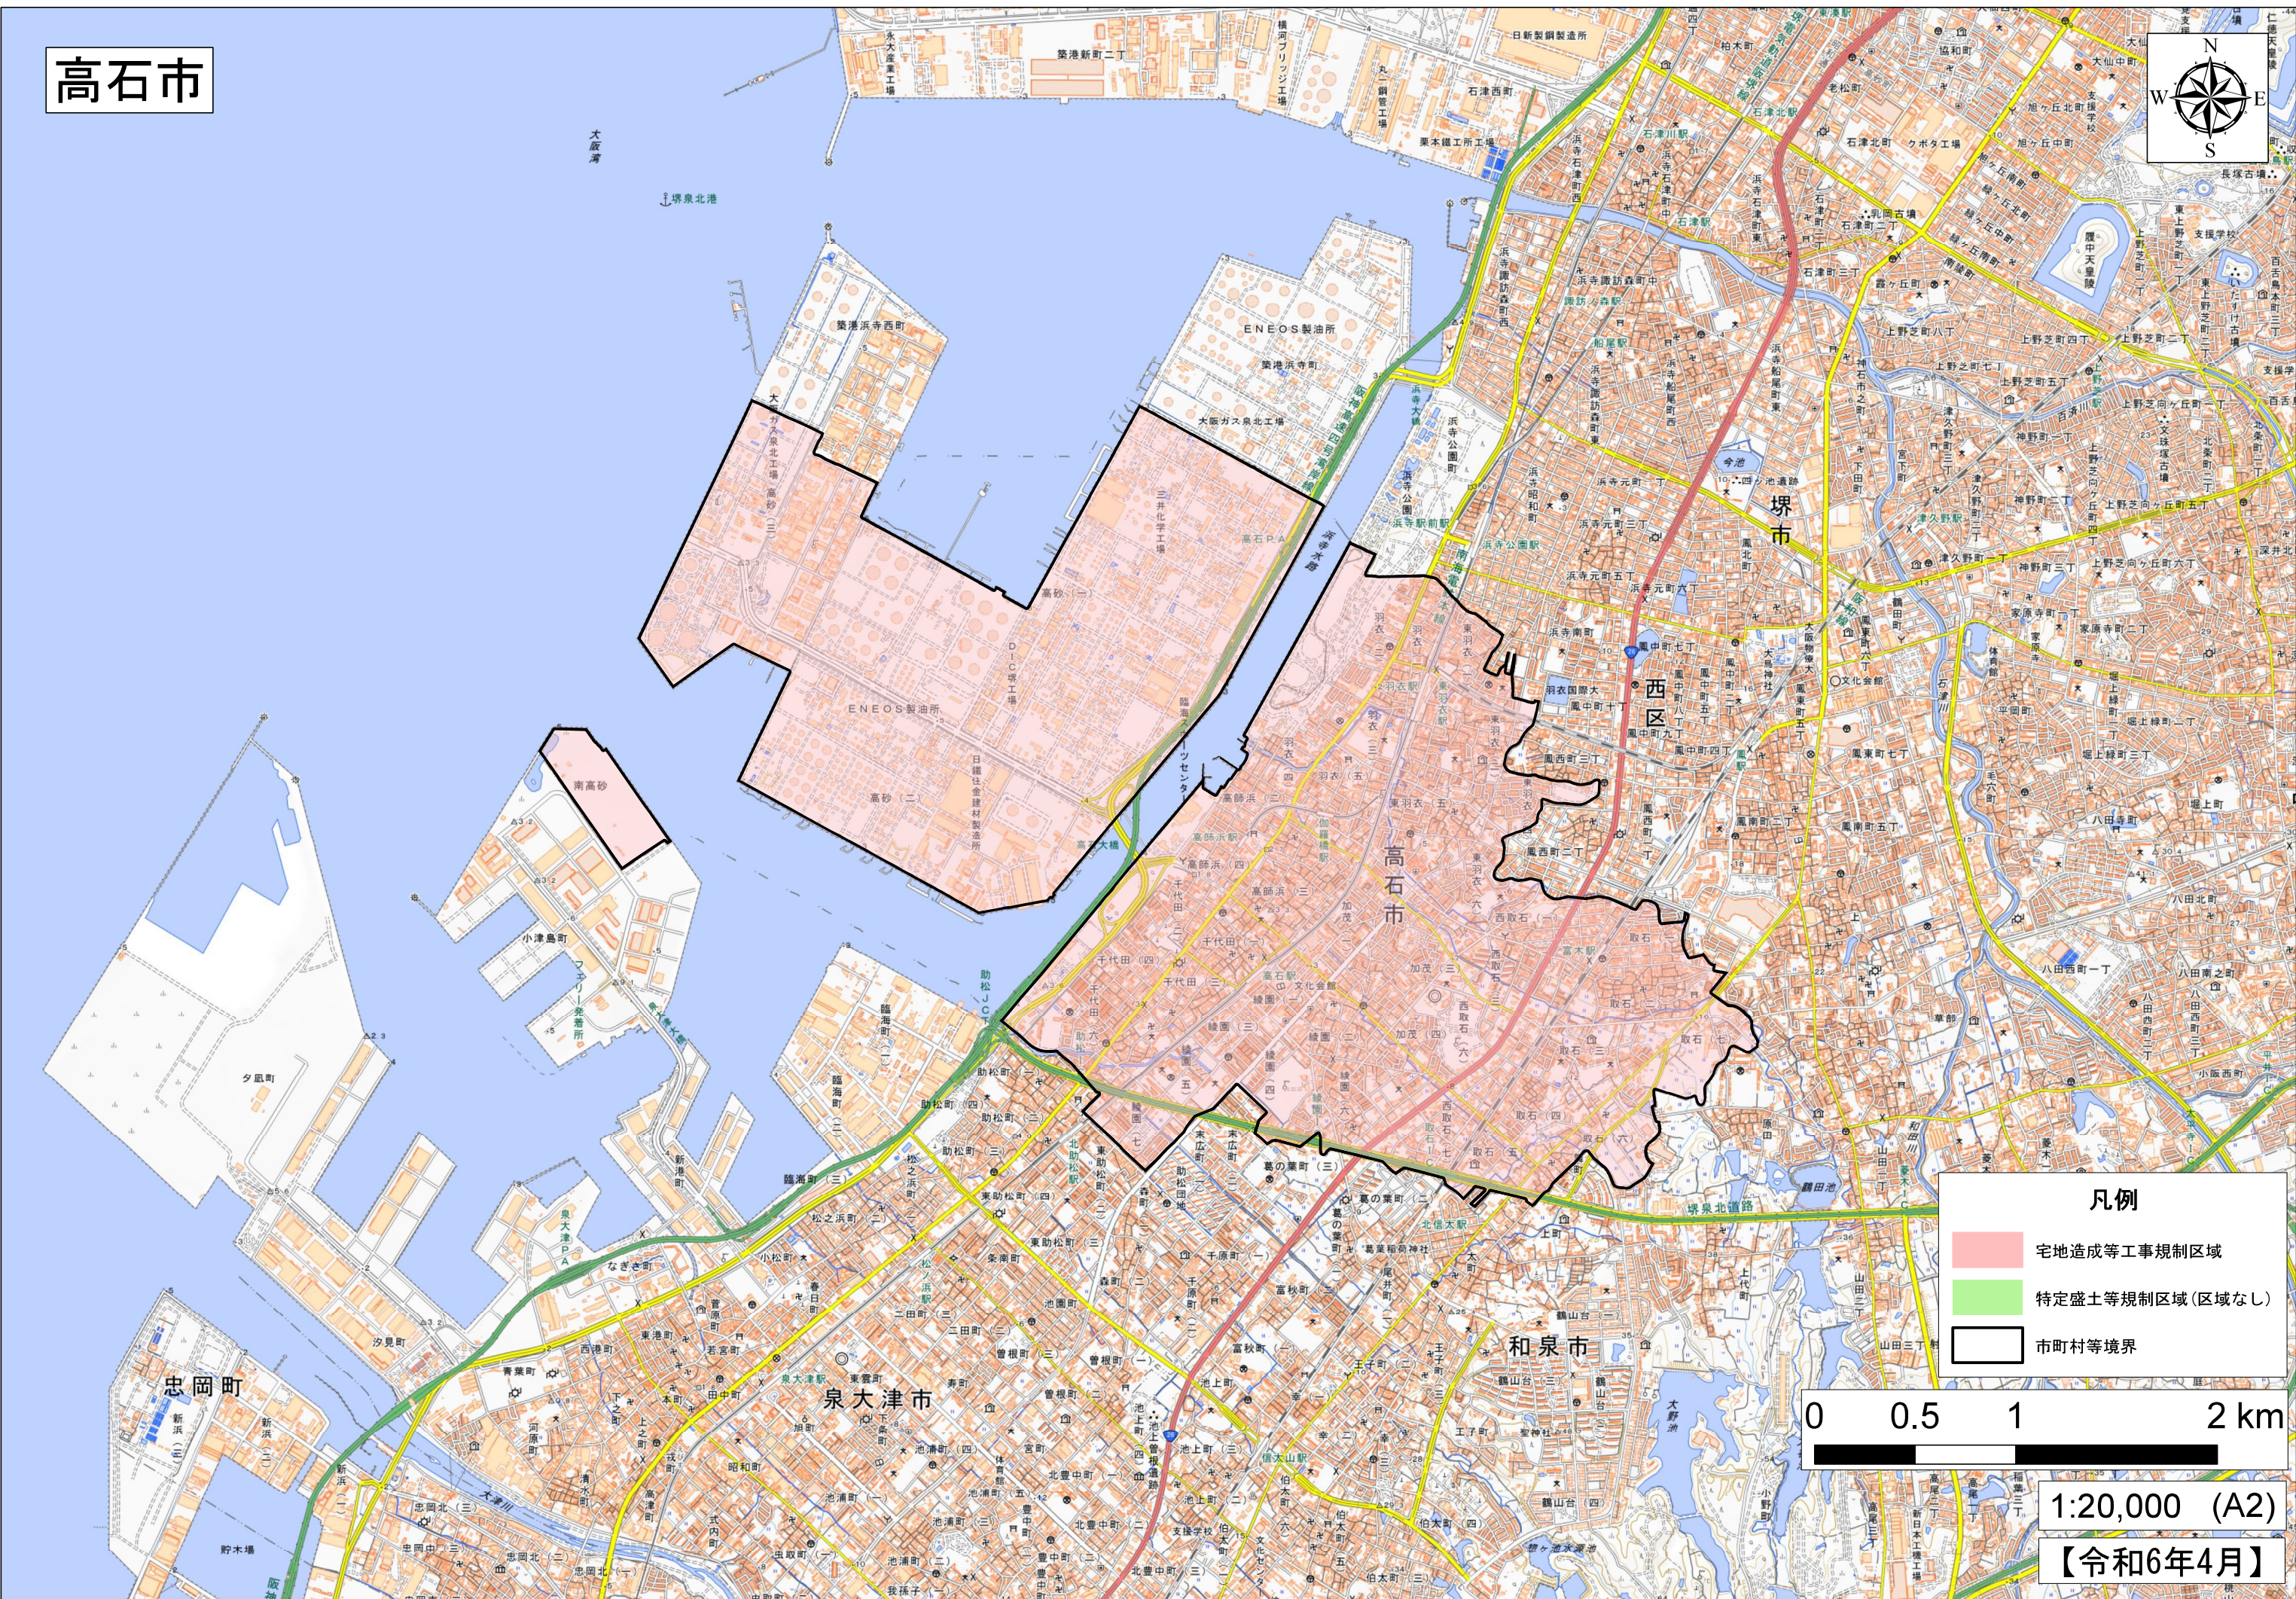

高石市

- 凡例**
- 宅地造成等工事規制区域
 - 特定盛土等規制区域(区域なし)
 - 市町村等境界

0 0.5 1 2 km

1:20,000 (A2)

【令和6年4月】