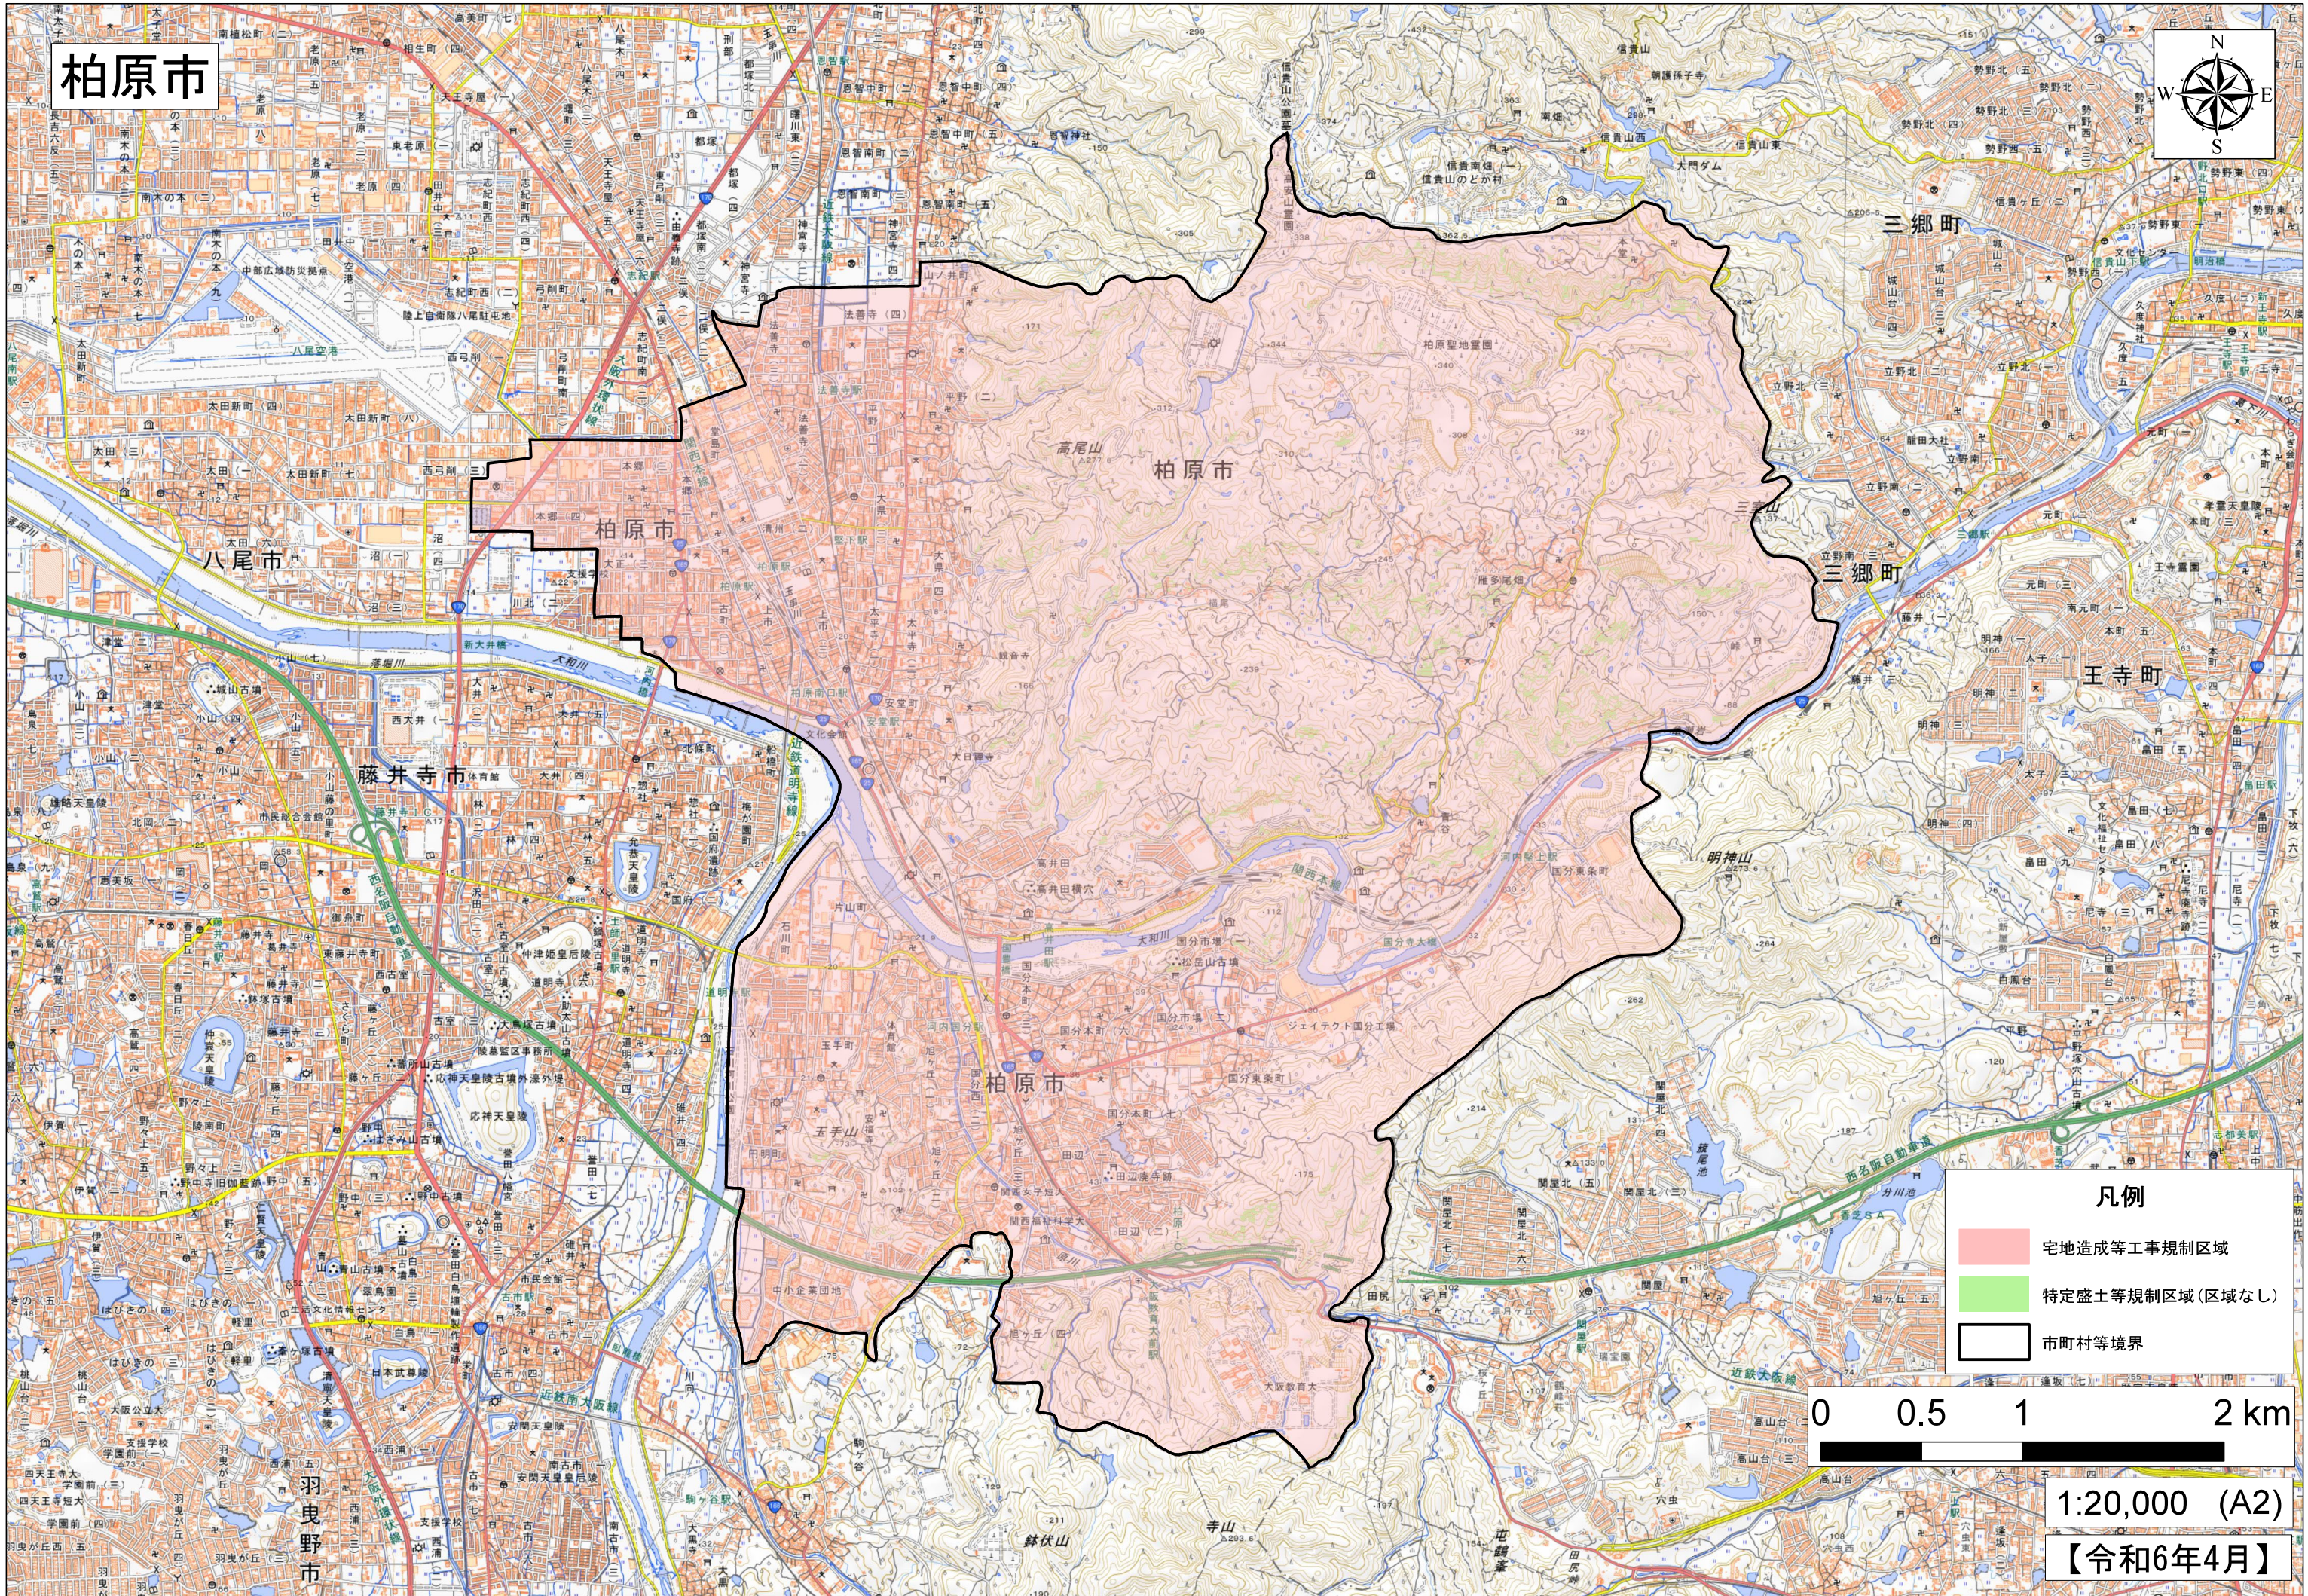

# 柏原市

- 凡例**
- 宅地造成等工事規制区域
  - 特定盛土等規制区域(区域なし)
  - 市町村等境界

0 0.5 1 2 km

1:20,000 (A2)

【令和6年4月】