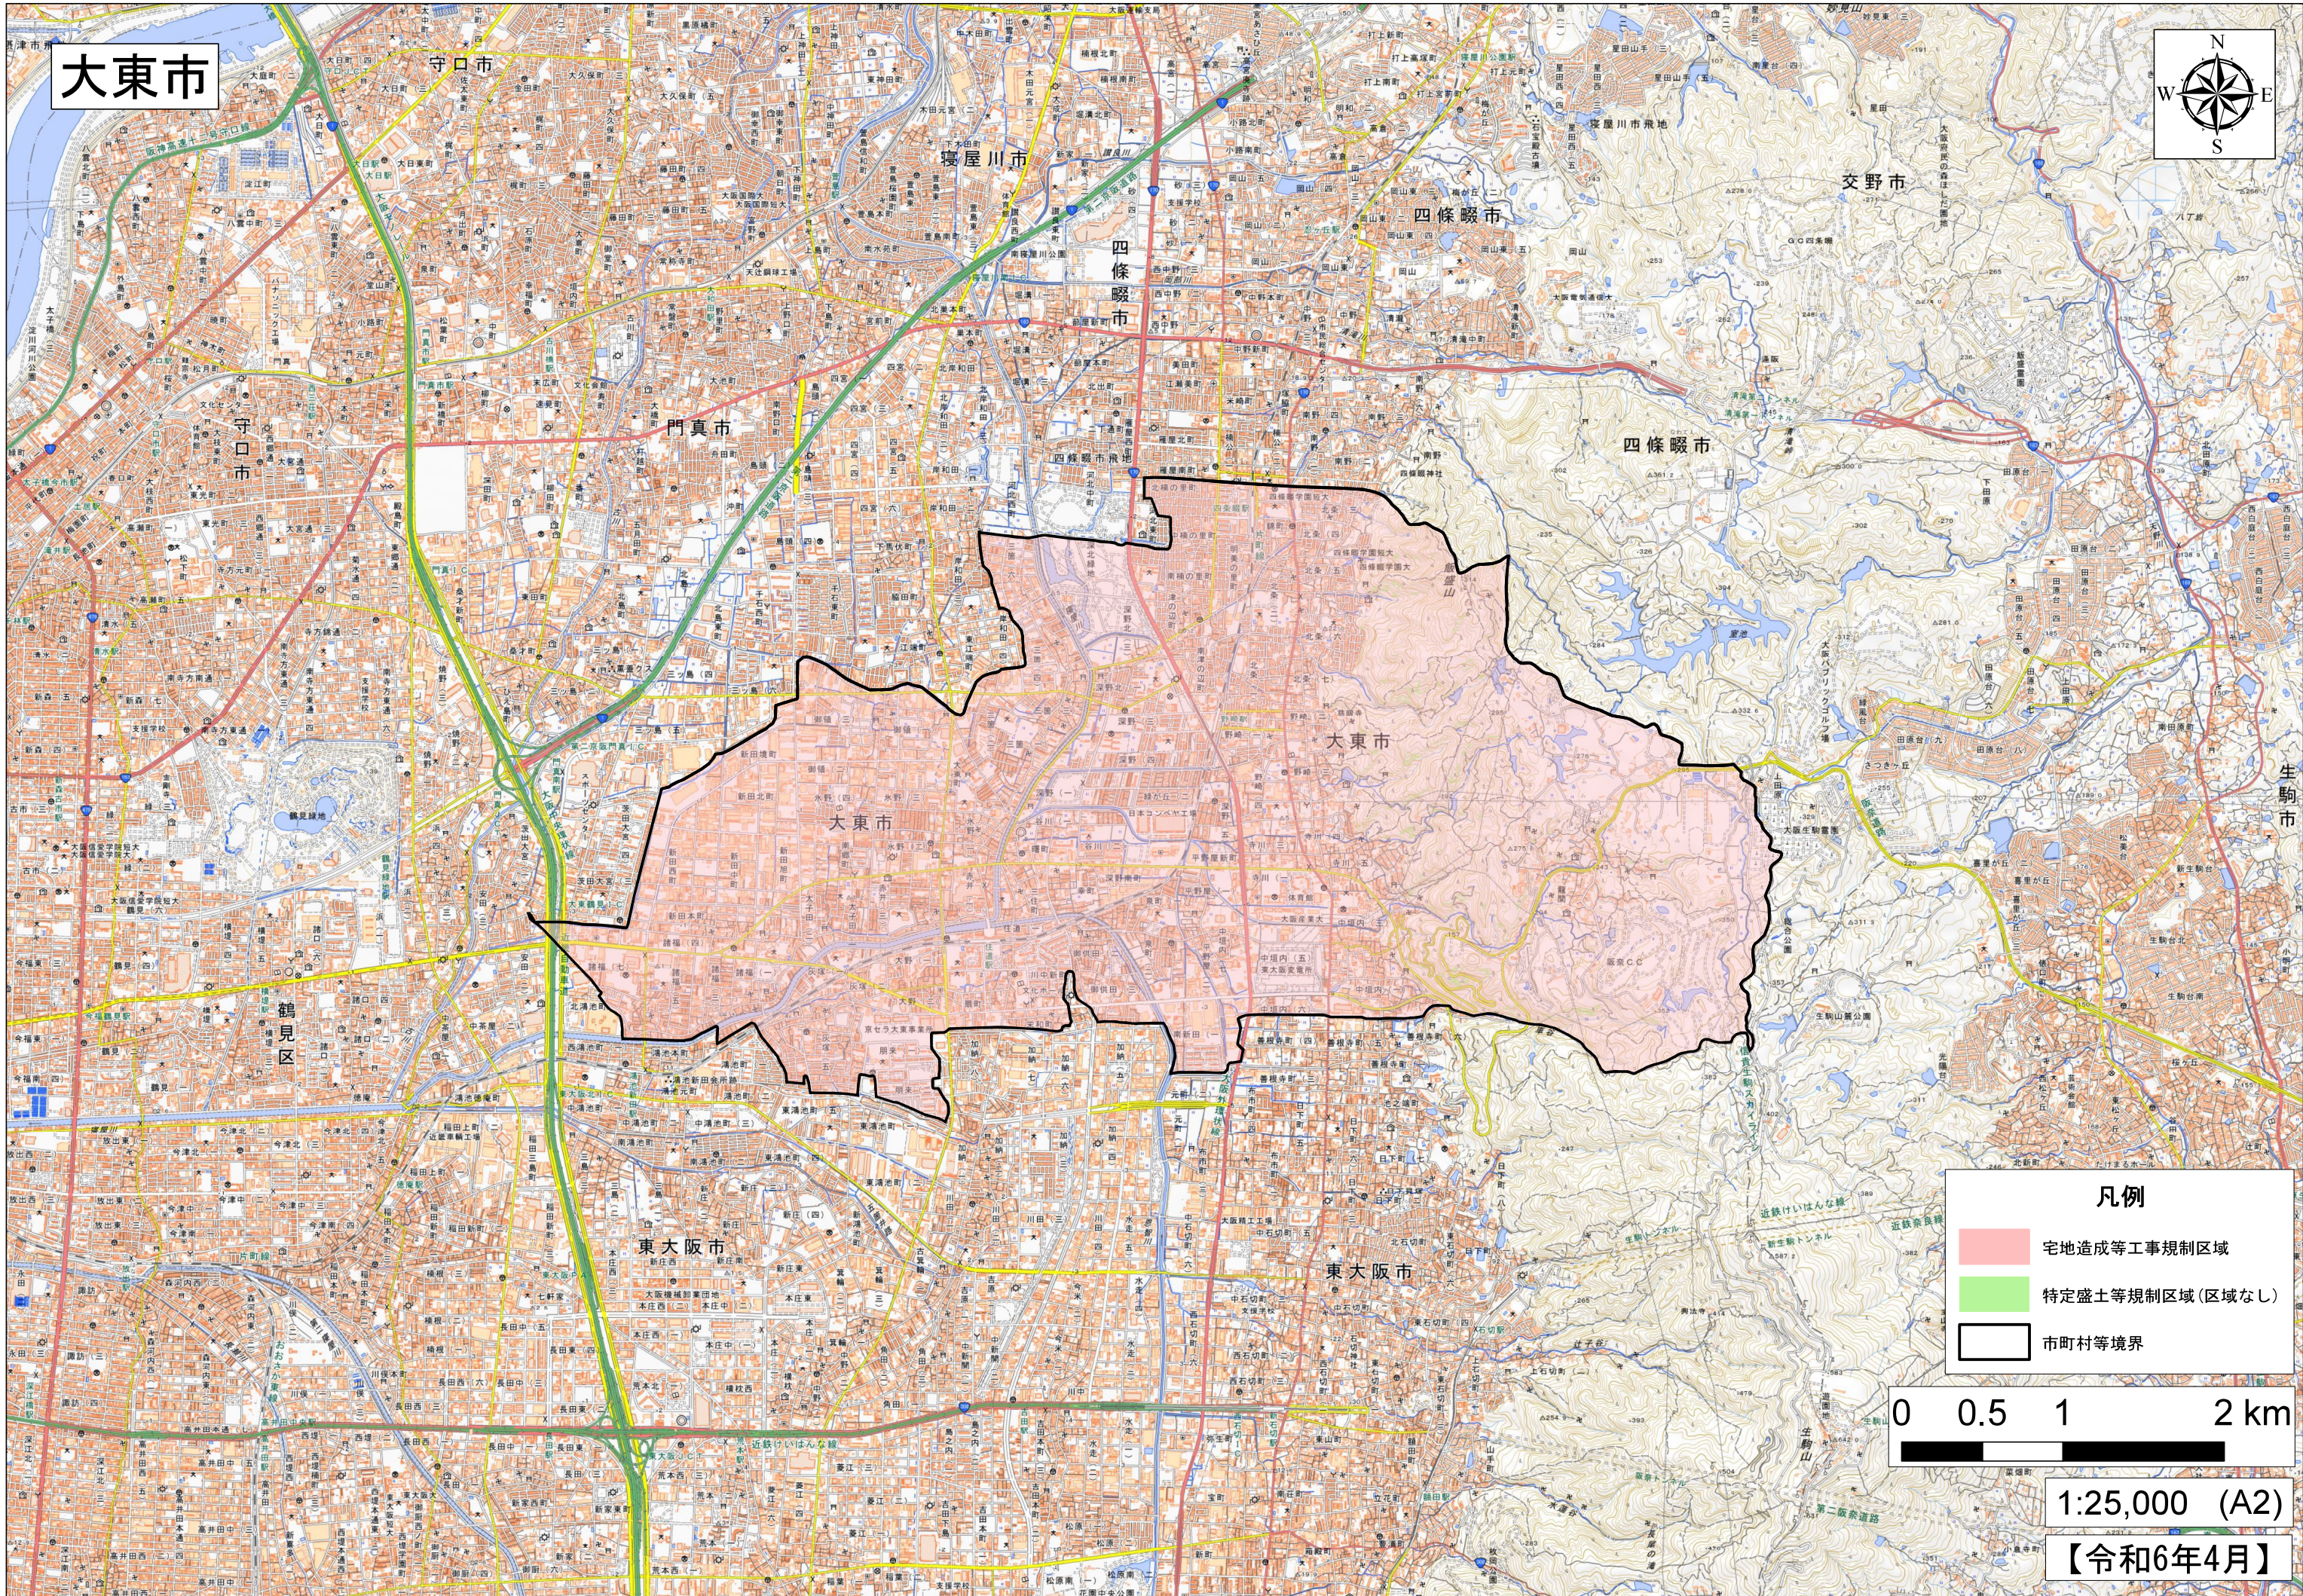

大東市

- 凡例**
- 宅地造成等工事規制区域
 - 特定盛土等規制区域(区域なし)
 - 市町村等境界

1:25,000 (A2)

【令和6年4月】