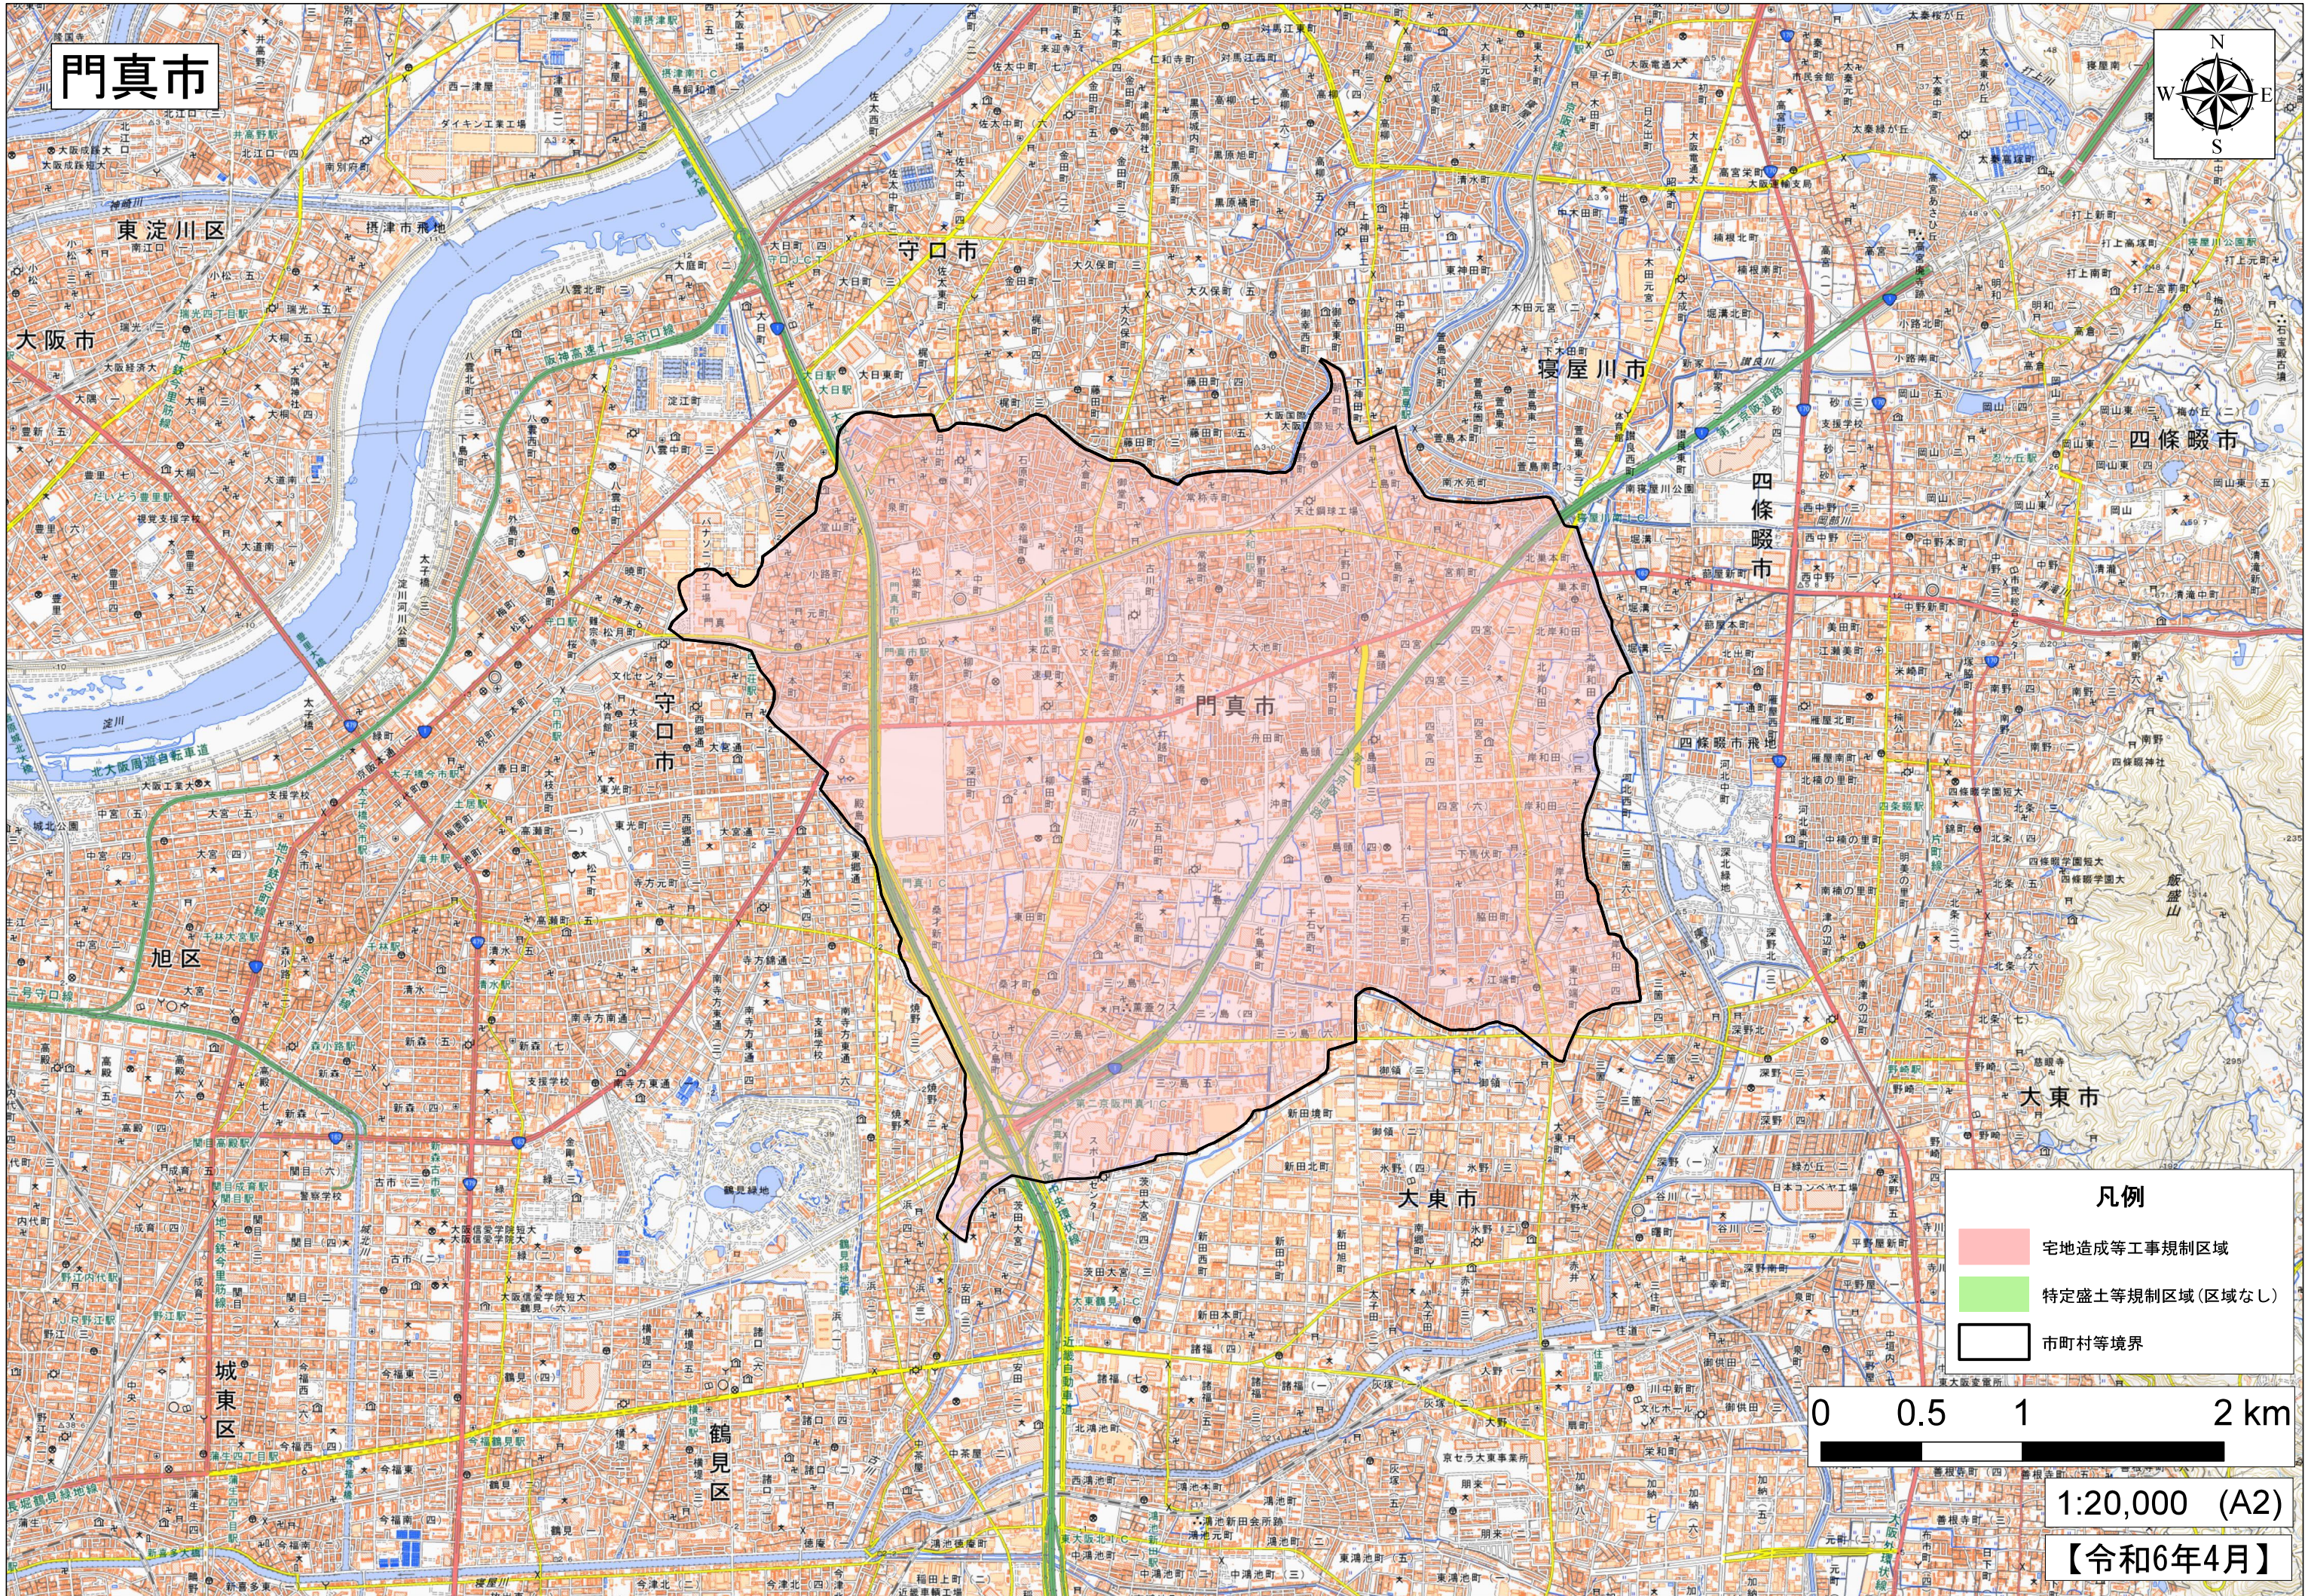

門真市

- 凡例**
- 宅地完成等工事規制区域
 - 特定盛土等規制区域(区域なし)
 - 市町村等境界

1:20,000 (A2)

【令和6年4月】