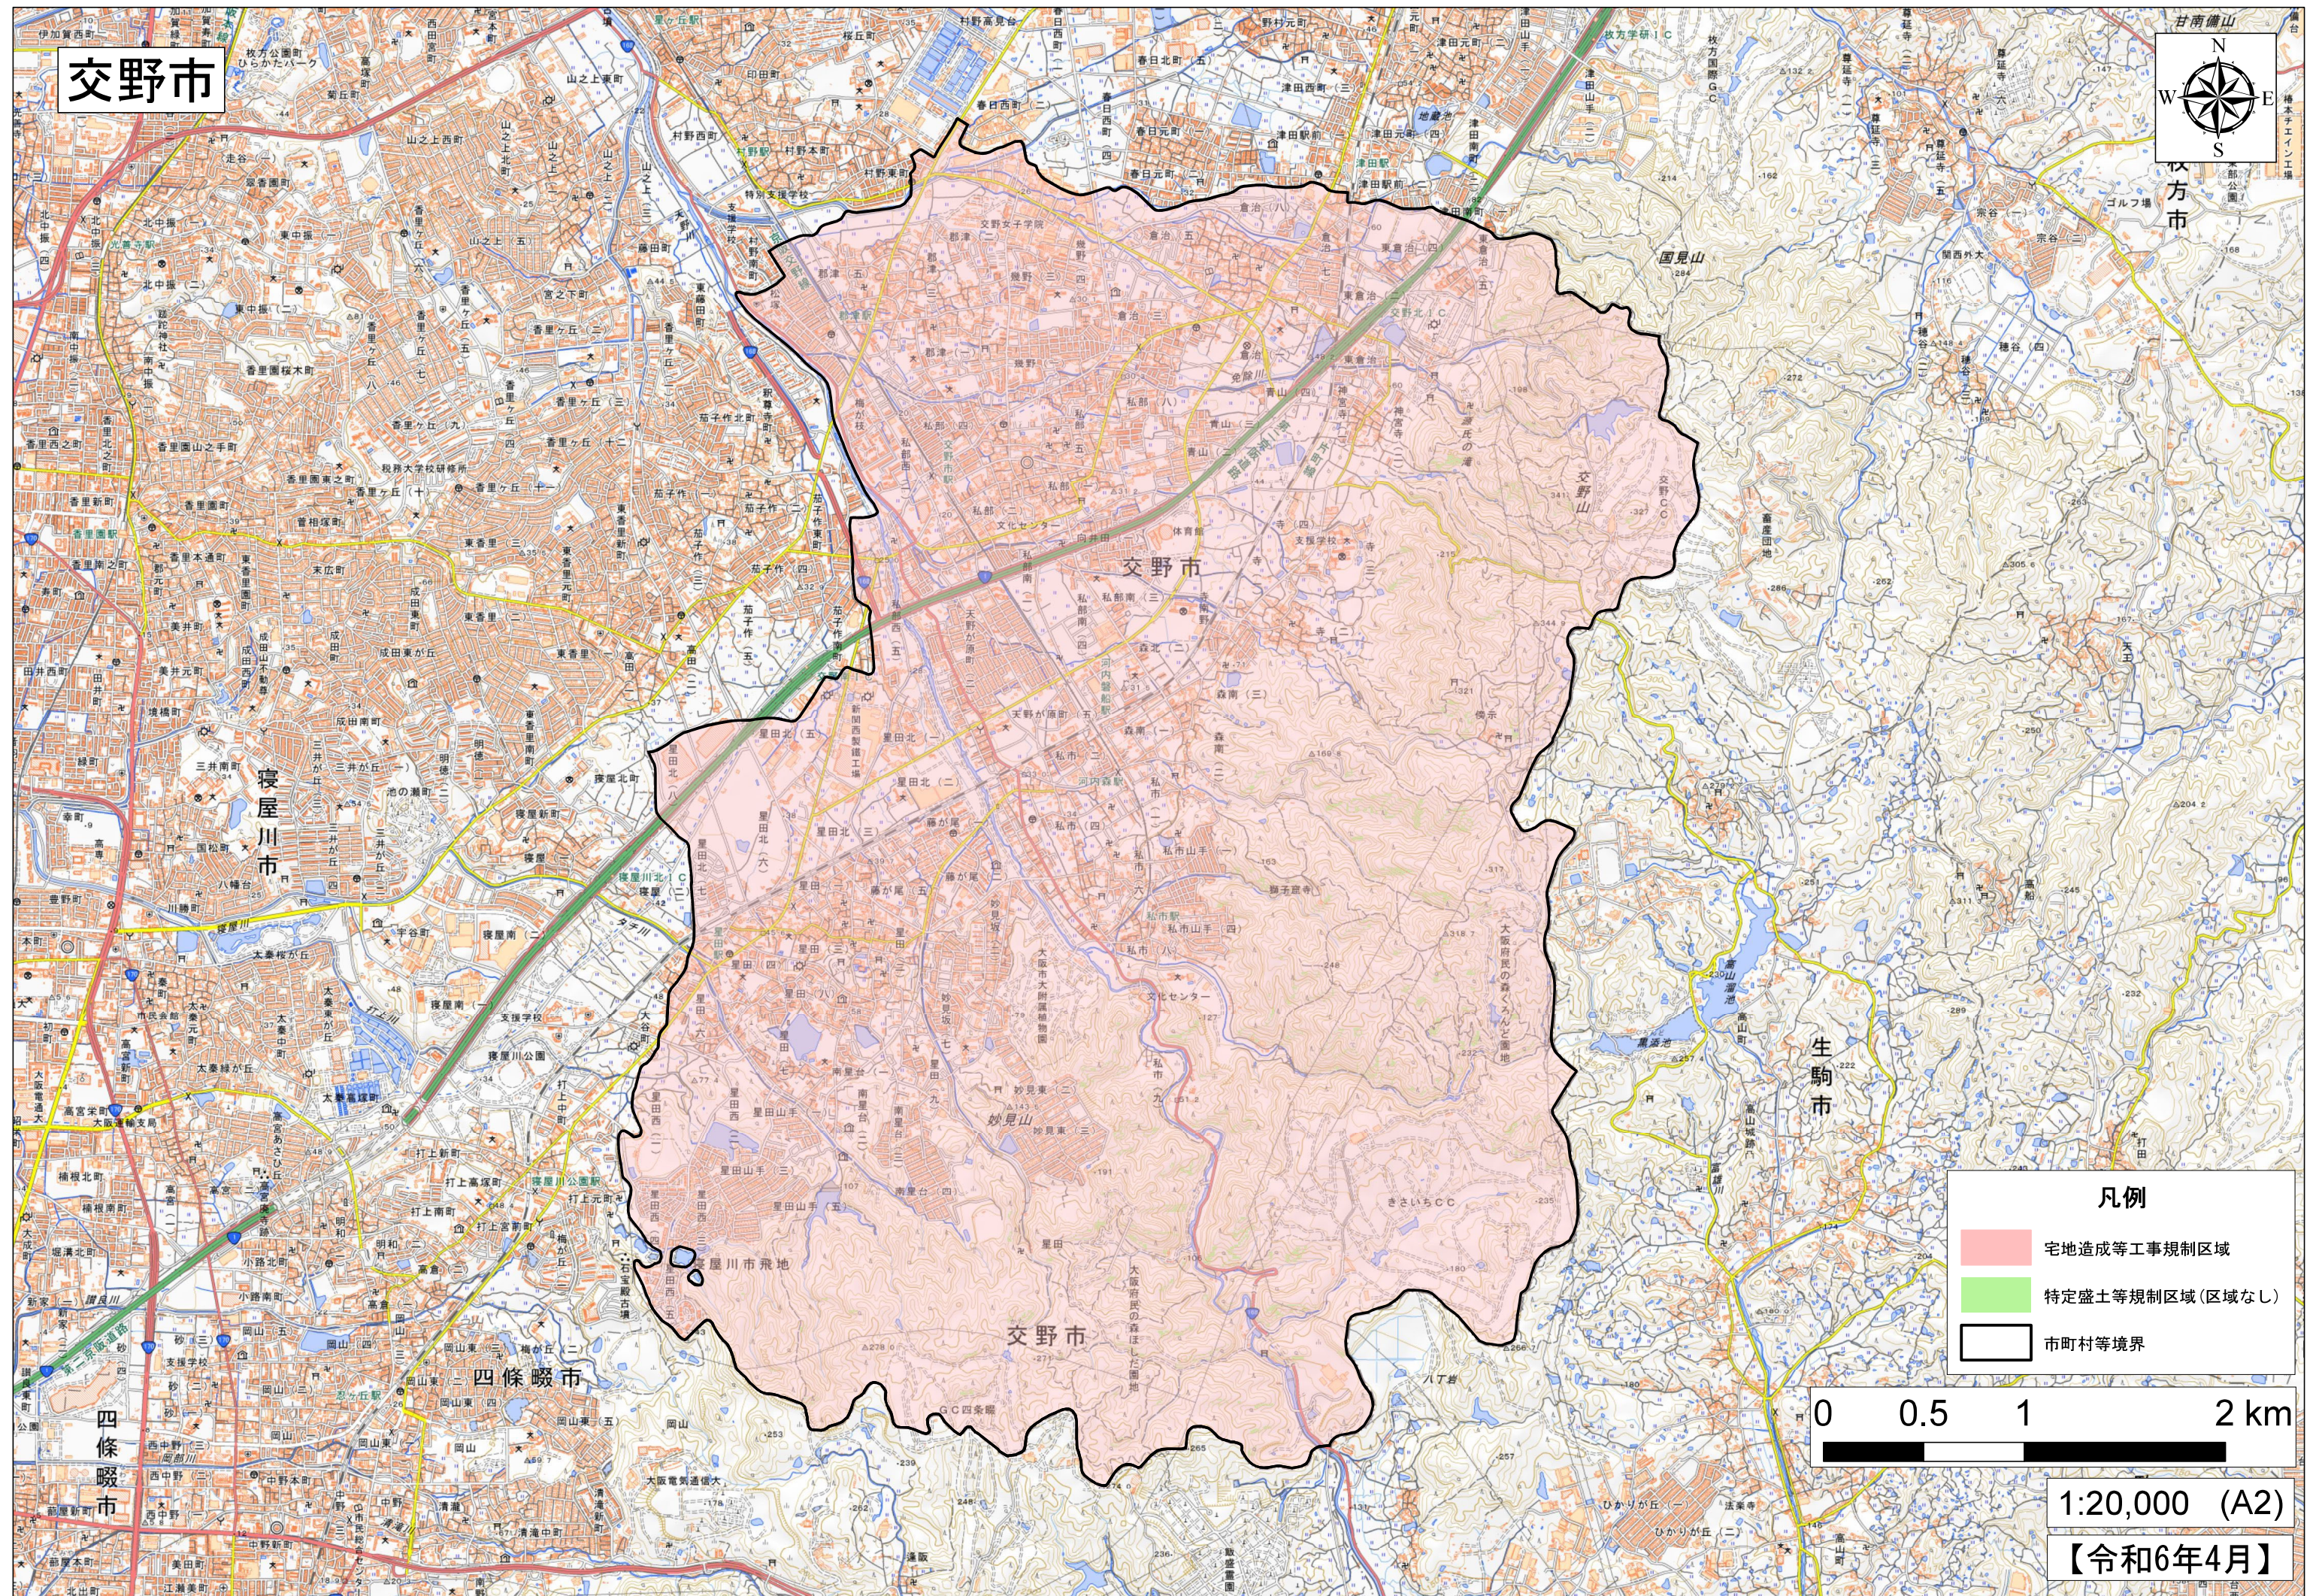

# 交野市

以方市

**凡例**

- 宅地造成等工事規制区域
- 特定盛土等規制区域(区域なし)
- 市町村等境界

1:20,000 (A2)

【令和6年4月】