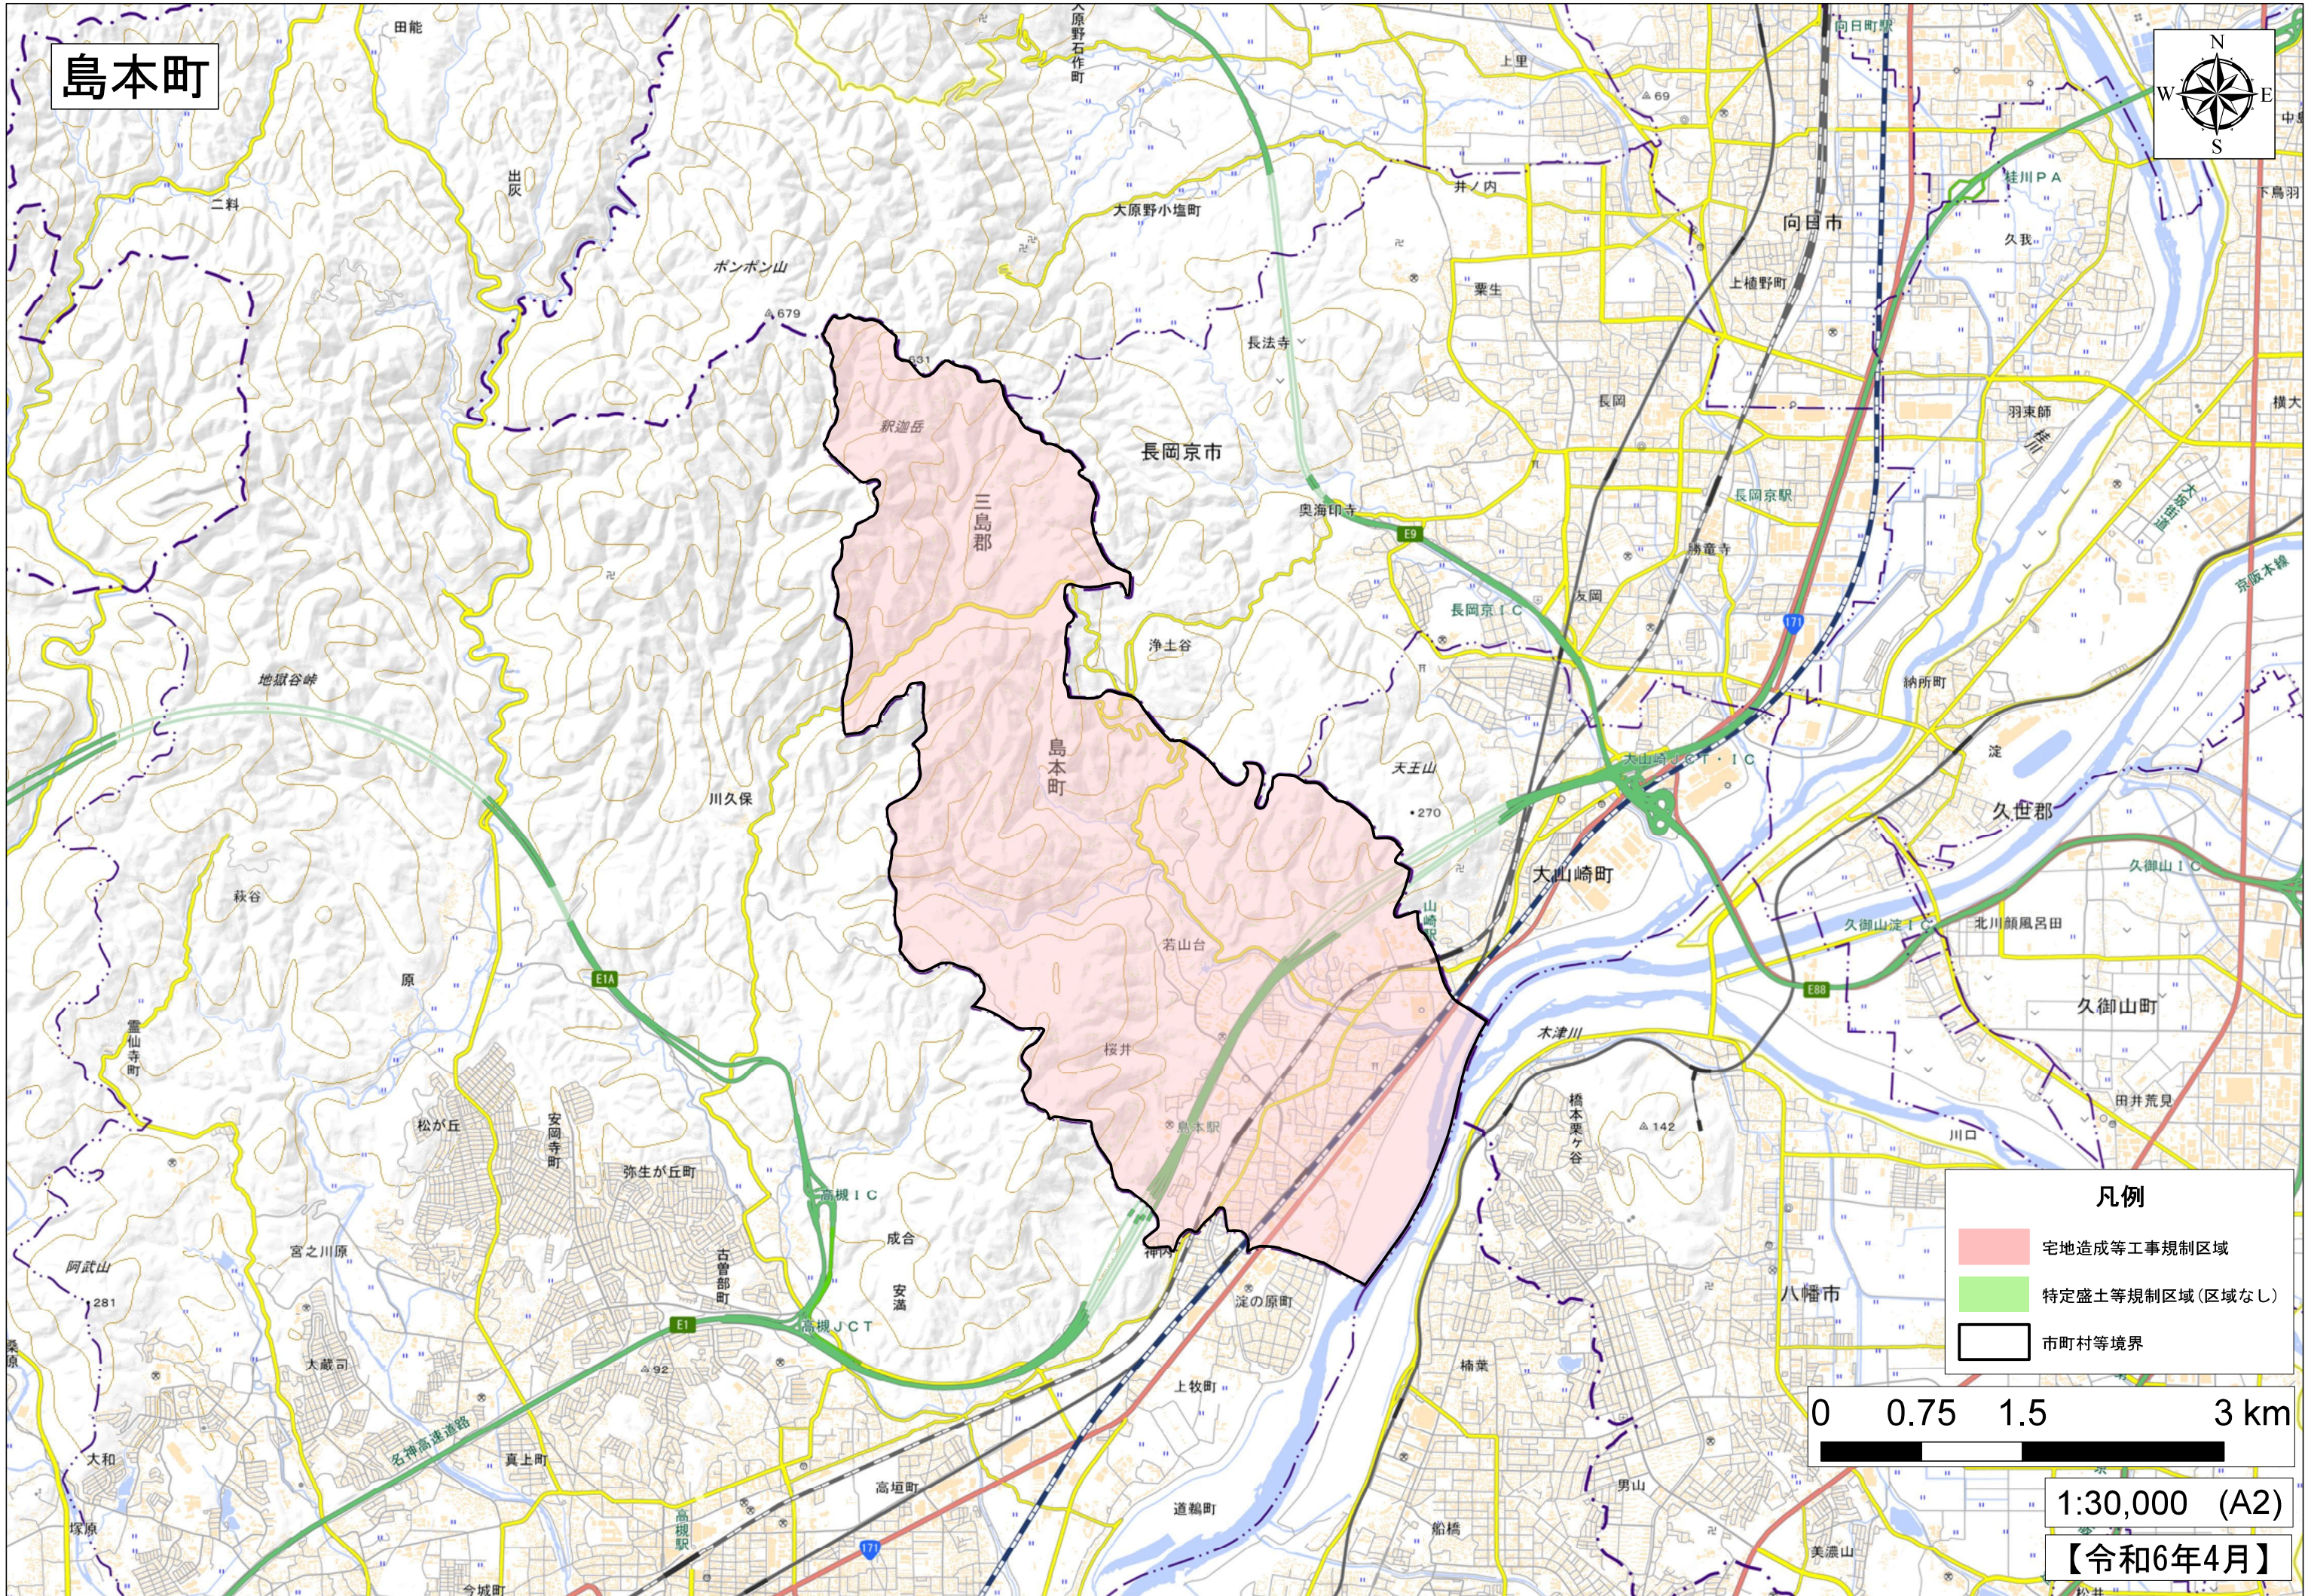

島本町

- 凡例**
- 宅地造成等工事規制区域
 - 特定盛土等規制区域(区域なし)
 - 市町村等境界

1:30,000 (A2)

【令和6年4月】

出典：国土地理院発行2.5万分1地形図