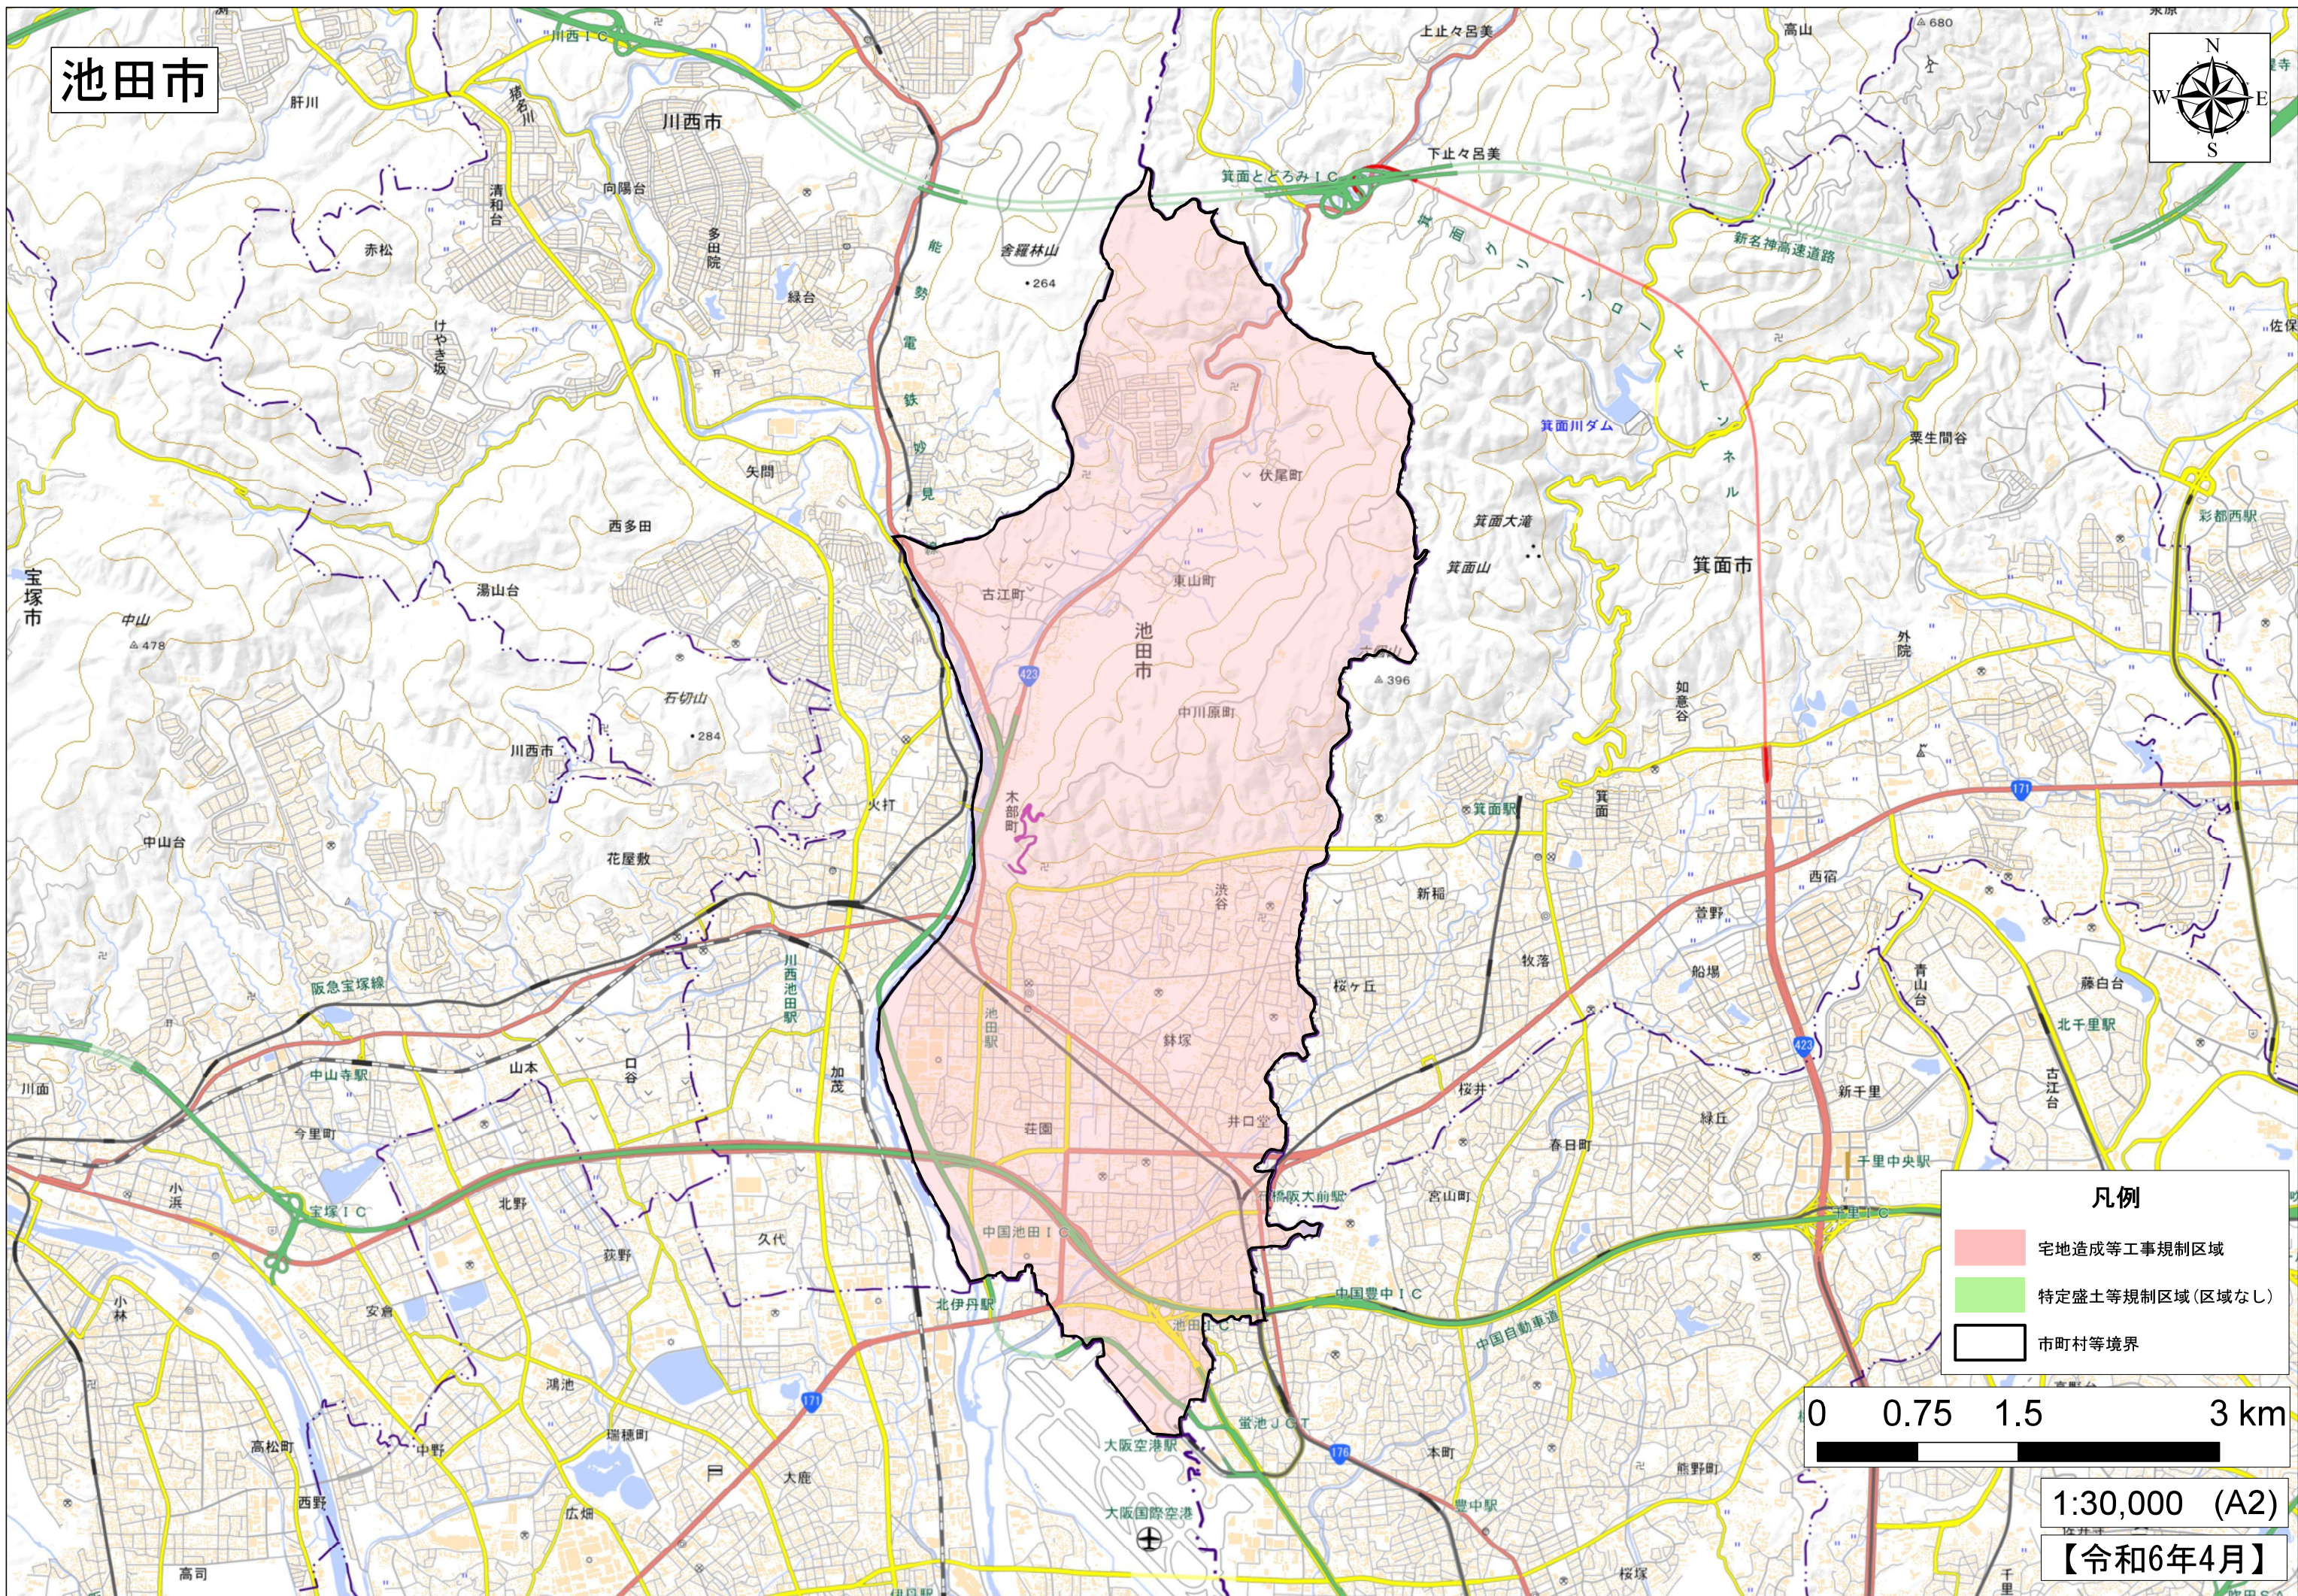

池田市

凡例

- 宅地造成等工事規制区域
- 特定盛土等規制区域(区域なし)
- 市町村等境界

1:30,000 (A2)

【令和6年4月】

出典：国土地理院発行2.5万分1地形図