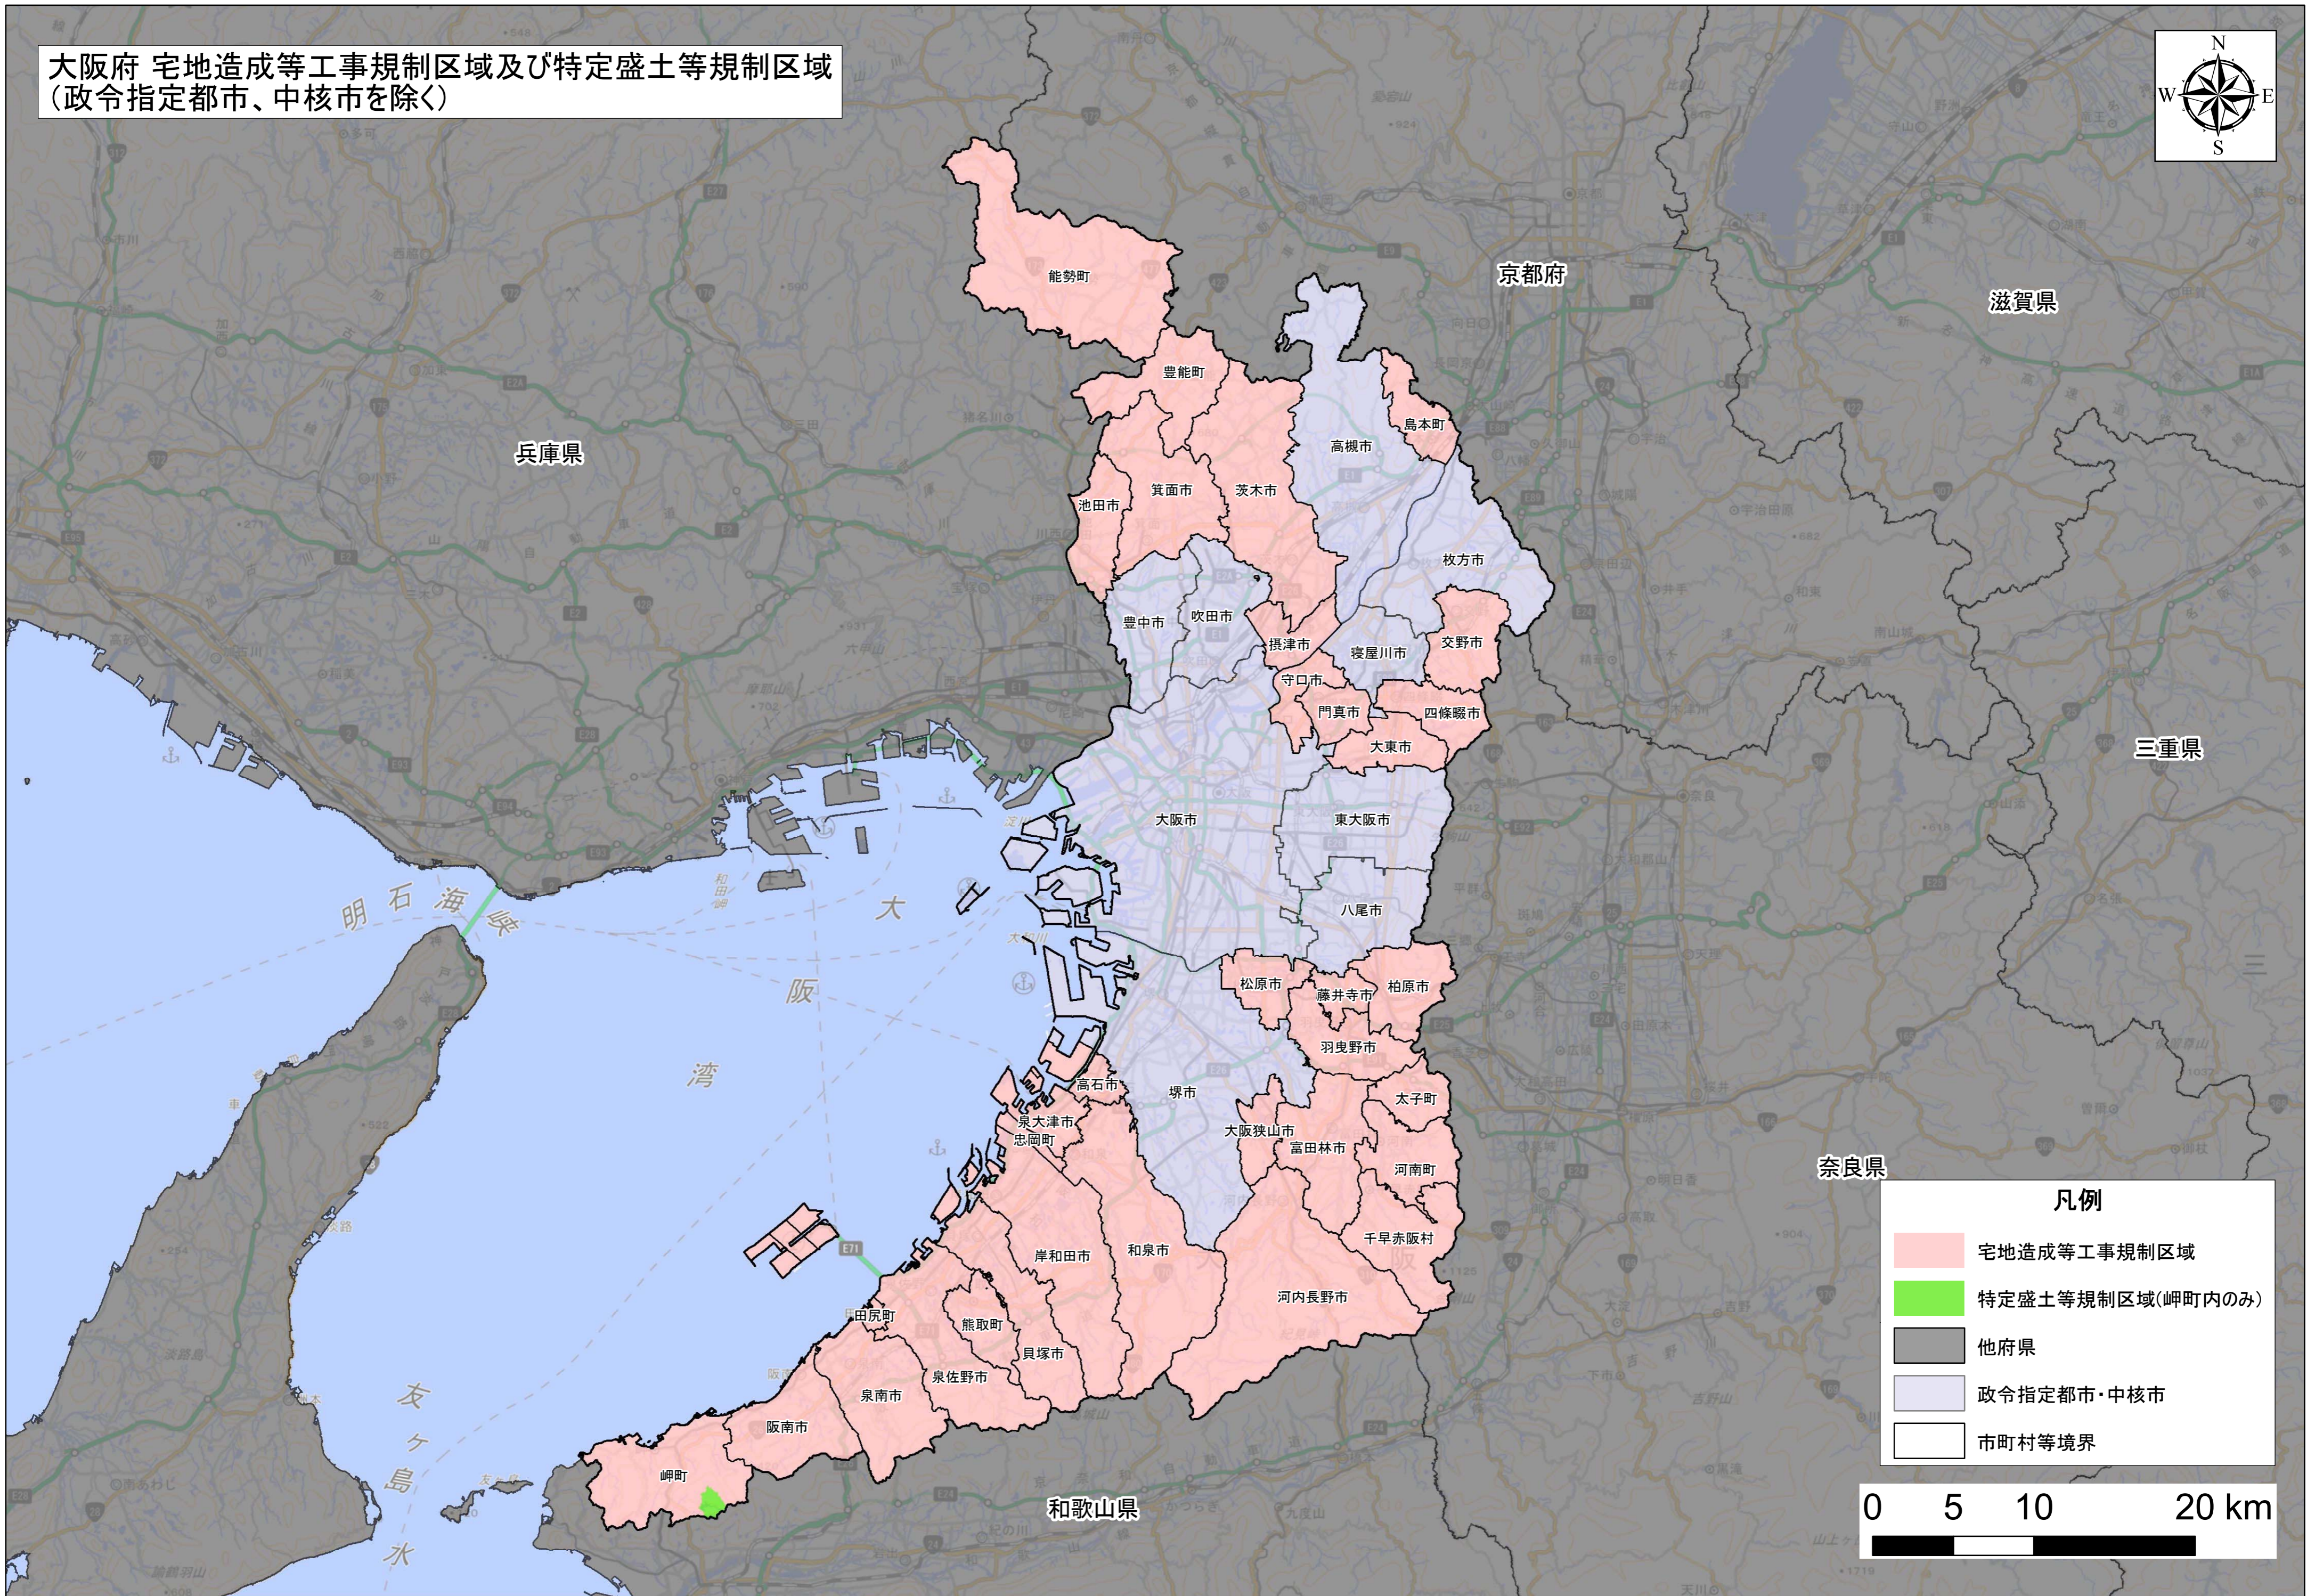

大阪府 宅地造成等工事規制区域及び特定盛土等規制区域
(政令指定都市、中核市を除く)

凡例

- 宅地造成等工事規制区域
- 特定盛土等規制区域(岬町内のみ)
- 他府県
- 政令指定都市・中核市
- 市町村等境界