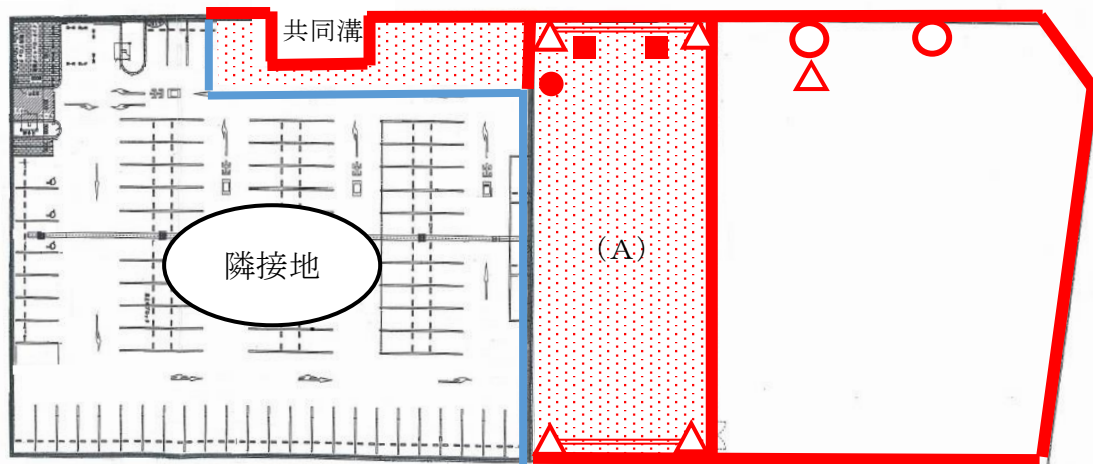

工作物等の位置図

舗装		フェンス	
駐車場電気配管 (埋設位置不明/通電なし)		駐車場ゲート (不稼働)	
排水溝 (U字溝)		ハンドホール (電気)	
汚水樹・雨水樹		排水樹	