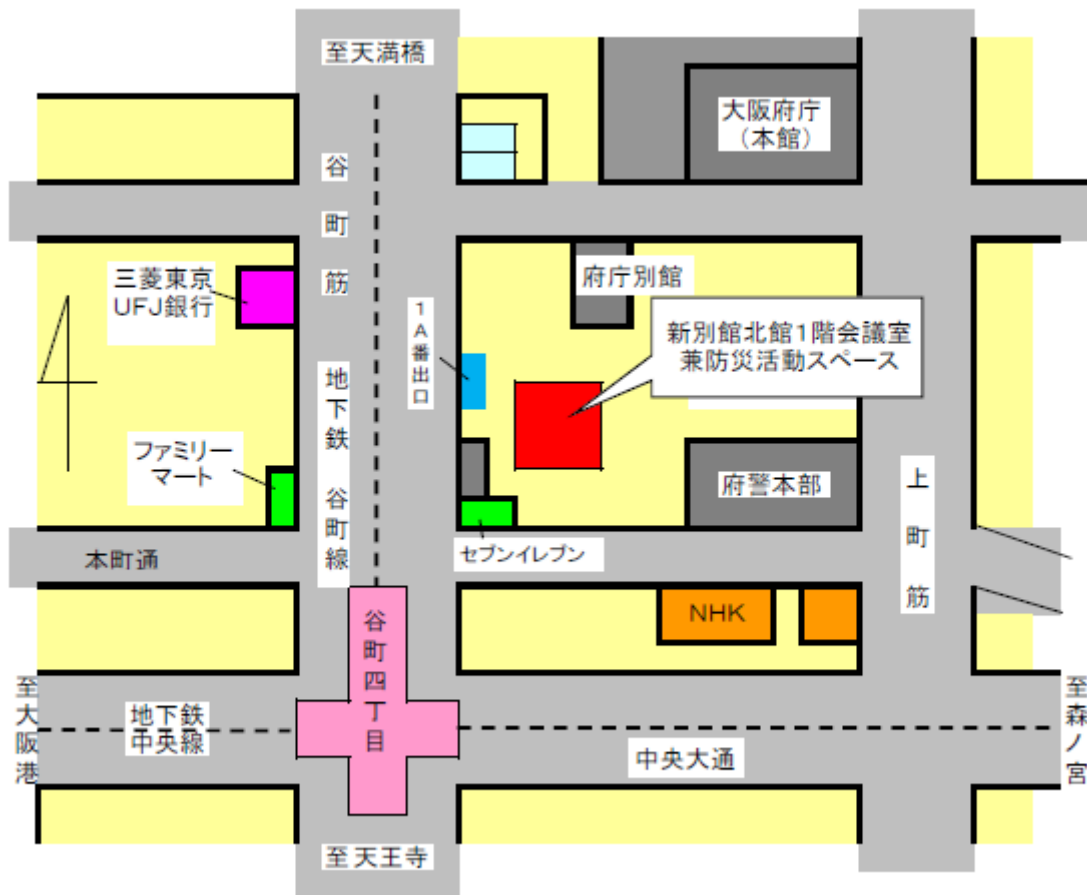

○大阪府新別館北館へのアクセス

- ・地下鉄谷町線・中央線「谷町四丁目駅」1A番出口から約50メートル

1A番出口を出ていただくと、左手に正面階段があります。正面階段を上がると1階となり、左側に新別館北館出入口があります。（右側は新別館南館の出入口となるのでご注意ください。）

※お車でお越しの際は、専用駐車場はございませんので近隣駐車場をご利用ください。