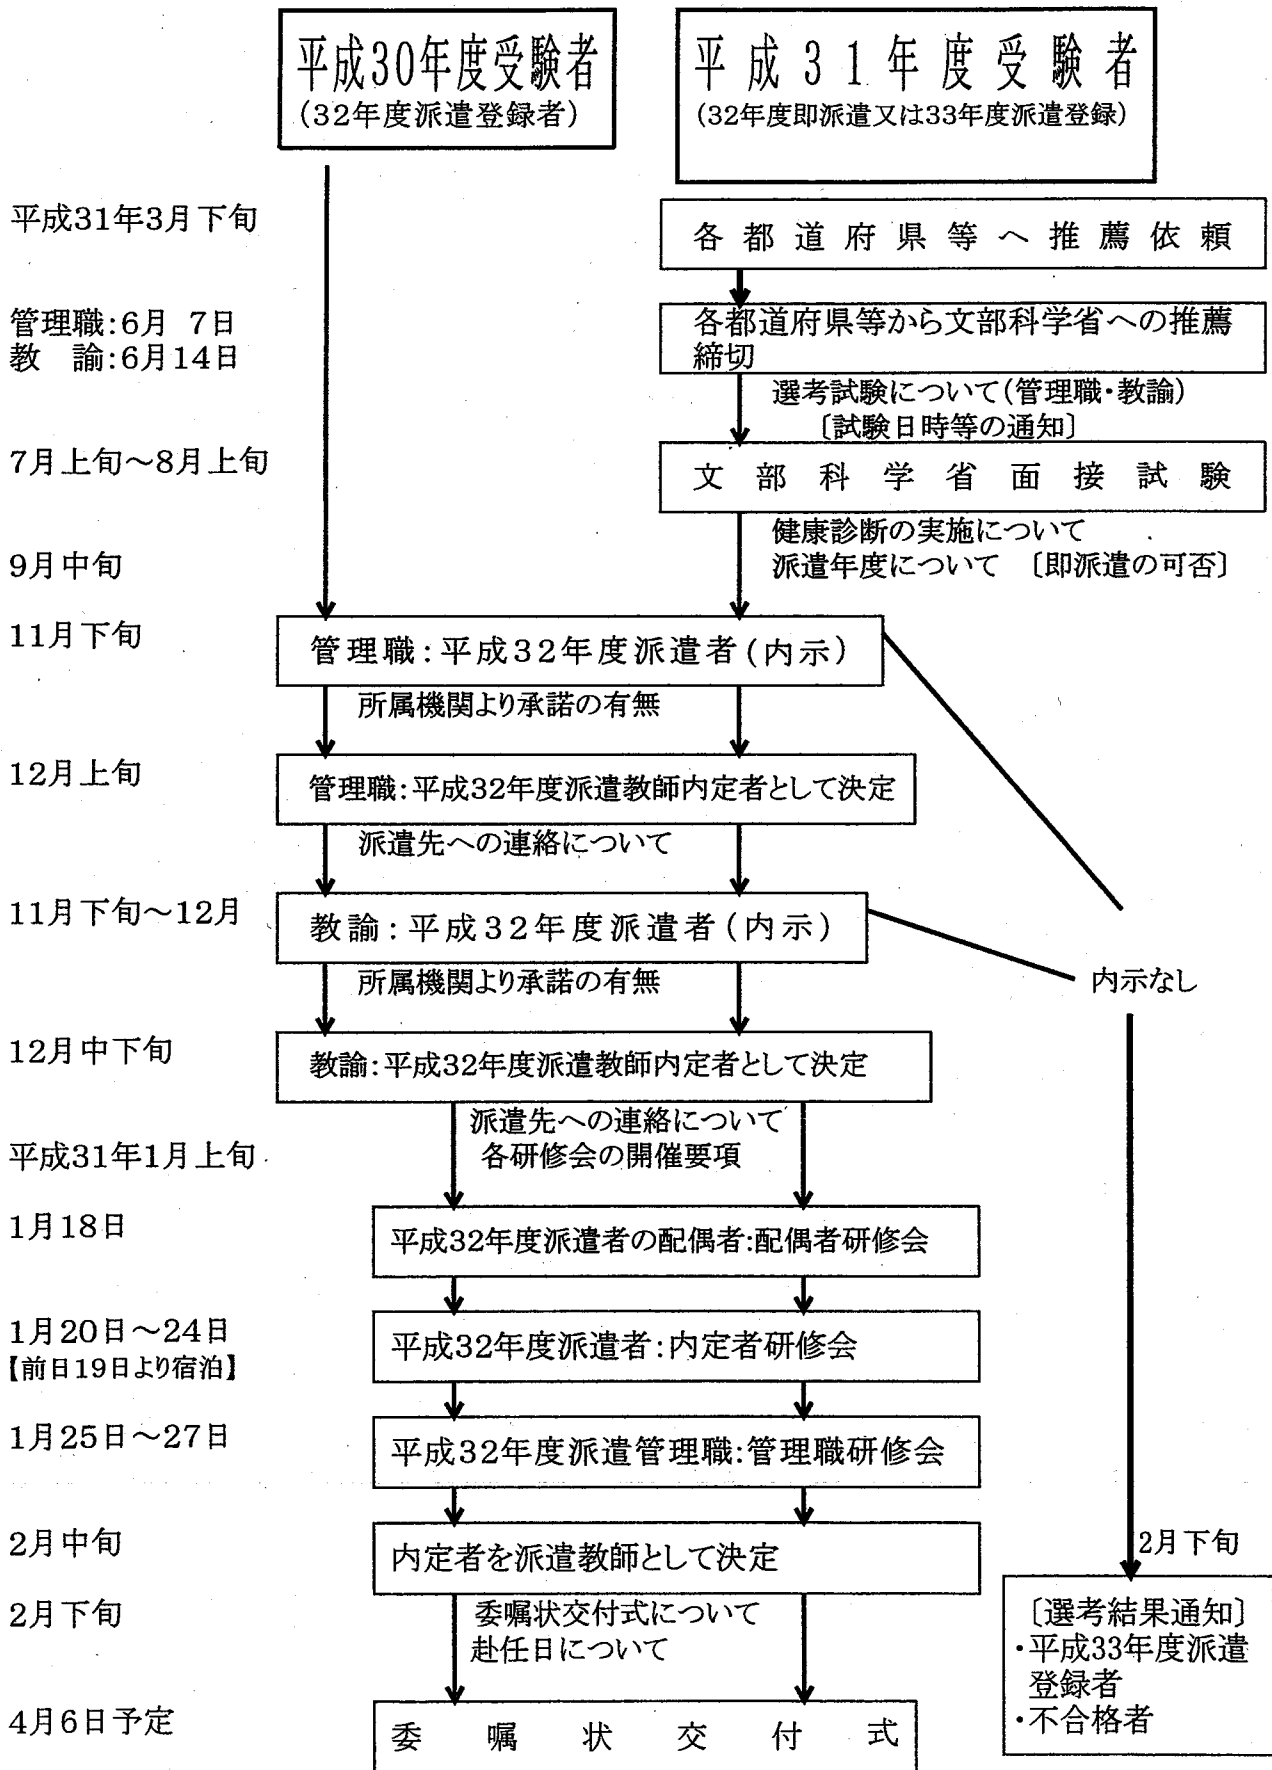

平成32年度及び33年度派遣教師の選考・研修等日程

なお、本スケジュールについては、現時点での予定であり、諸般の事情により変更することがありますので、あらかじめ御了承願います。

平成31年度在外教育施設教員派遣事務スケジュール(予定)

		日程	会場	備考
選考試験	管理職(校長及び教頭)	平成31年7月1日(月)～8日(月) ※詳細は面接日程通知にてお知らせします	文部科学省 海外子女教育振興財団	
	教諭(東京)	平成31年8月5日(月)～9日(金) 平成31年8月13日(火)～16日(金)	文部科学省 海外子女教育振興財団	対象都道府県：北海道、青森県、岩手県、宮城県、秋田県、山形県、福島県、茨城県、栃木県、群馬県、埼玉県、千葉県、東京都、神奈川県、新潟県、富山県、石川県、山梨県、長野県、岐阜県、静岡県、愛知県
	教諭(大阪)	平成31年7月24日(水)～26日(金)	大阪ガーデンパレス	対象都道府県：福井県、三重県、滋賀県、京都府、大阪府、兵庫県、奈良県、和歌山県、鳥取県、島根県、岡山県、広島県、徳島県、香川県、愛媛県、高知県
	教諭(福岡)	平成31年8月1日(木)～2日(金)	KKRホテル博多	対象都道府県：山口県、福岡県、佐賀県、長崎県、熊本県、大分県、宮崎県、鹿児島県、沖縄県
	シニア(管理職)	平成31年7月4日(木)～19日(金)	文部科学省 海外子女教育振興財団	
	シニア(教諭)	平成31年7月17日(水)～19日(金) 平成31年8月14日(水)～28日(水)	文部科学省 海外子女教育振興財団	
派遣先の決定	管理職	平成31年12月(平成32年度派遣者)		
	教諭	平成31年12月(平成32年度派遣者)		
研修会	配偶者研修会	平成32年1月18日(土)	国立オリンピック記念青少年総合センター	
	内定者研修会	平成32年1月20日(月)～1月24日(金) 【前日19日(日)より宿泊】	国立オリンピック記念青少年総合センター	・宿泊研修(宿泊先：国立オリンピック記念青少年総合センター宿泊棟)
	管理職研修会	平成31年1月25日(土)～1月26日(日)	国立オリンピック記念青少年総合センター	・宿泊研修(宿泊先：国立オリンピック記念青少年総合センター宿泊棟)
委嘱状 交付式	管理職・教諭	平成32年4月6日(月)	文部科学省	