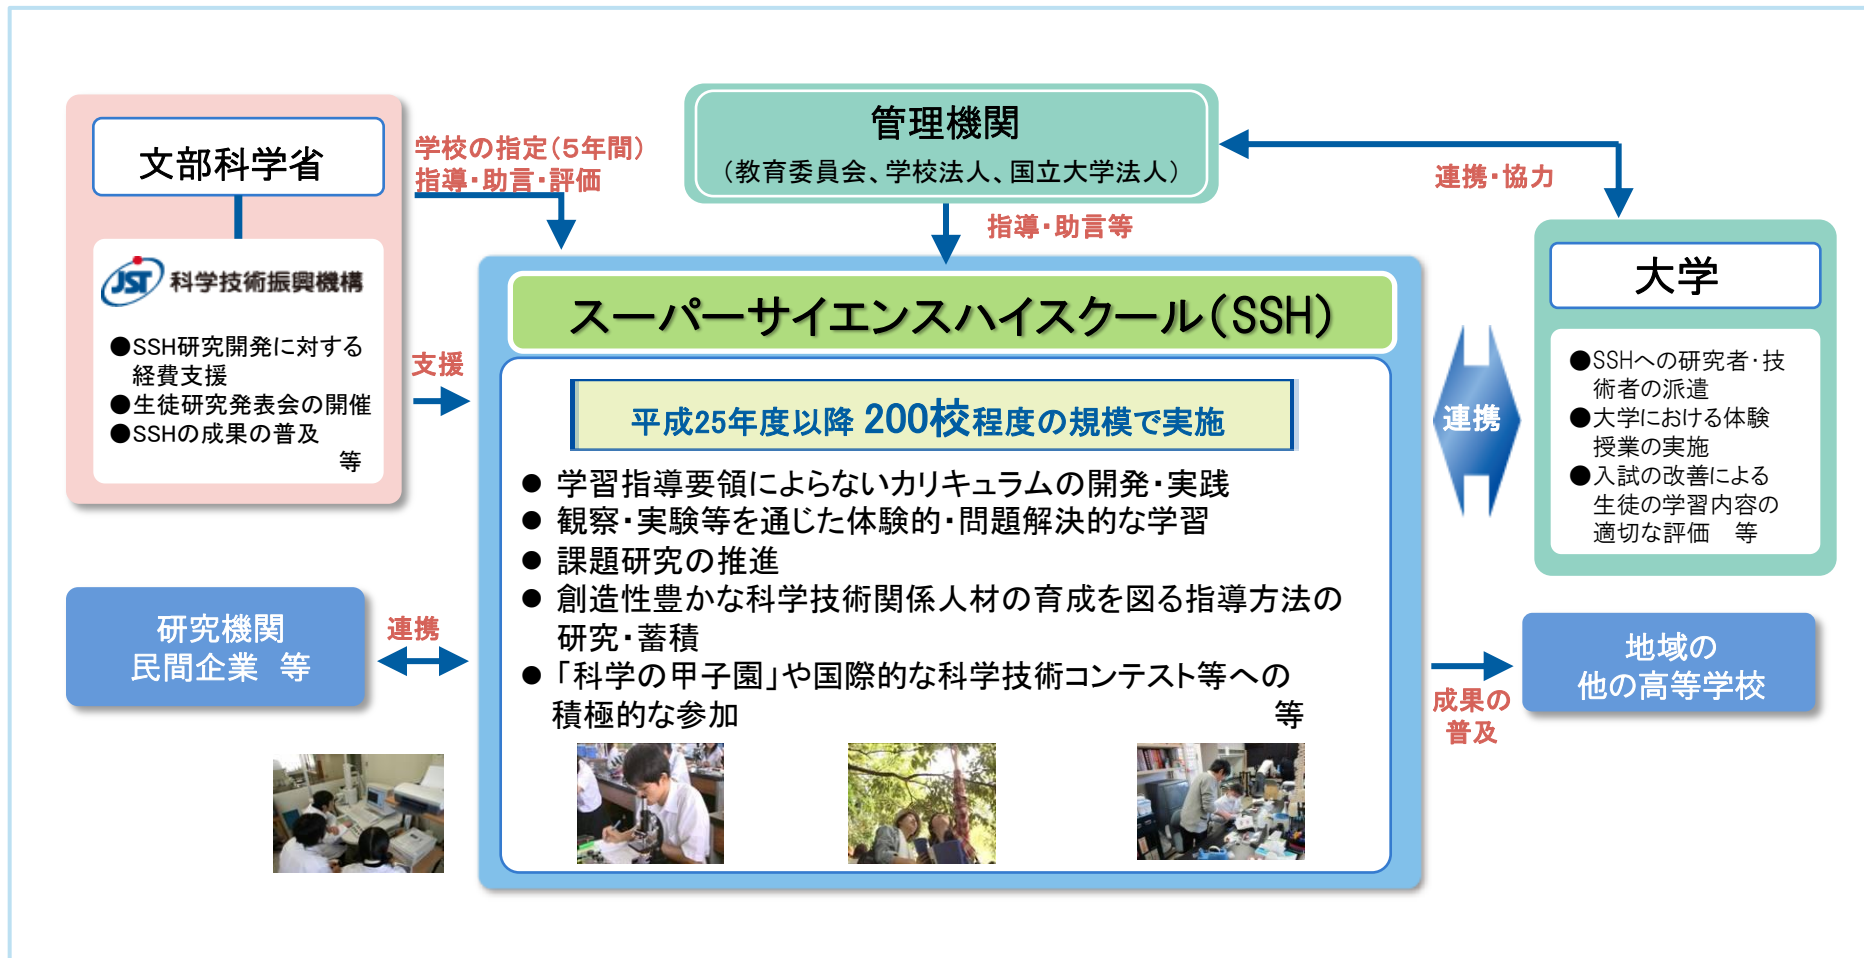

平成27年度要求・要望額：2,792百万円  
 うち優先課題推進枠要望額：511百万円  
 (平成26年度予算額：2,787百万円)  
 ※運営費交付金中の推計額

# スーパーサイエンスハイスクール支援

## 概要

将来の国際的な科学技術関係人材を育成するために、先進的な理数系教育を実施する高等学校等をスーパーサイエンスハイスクール(SSH)として指定して支援を実施

グローバルサイエンスキャンパス(662百万円：大学を中心とした国際的な科学技術人材育成プログラムの開発・実施を支援)等とも連携し、高等学校の理数教育全体の水準の向上を図る。