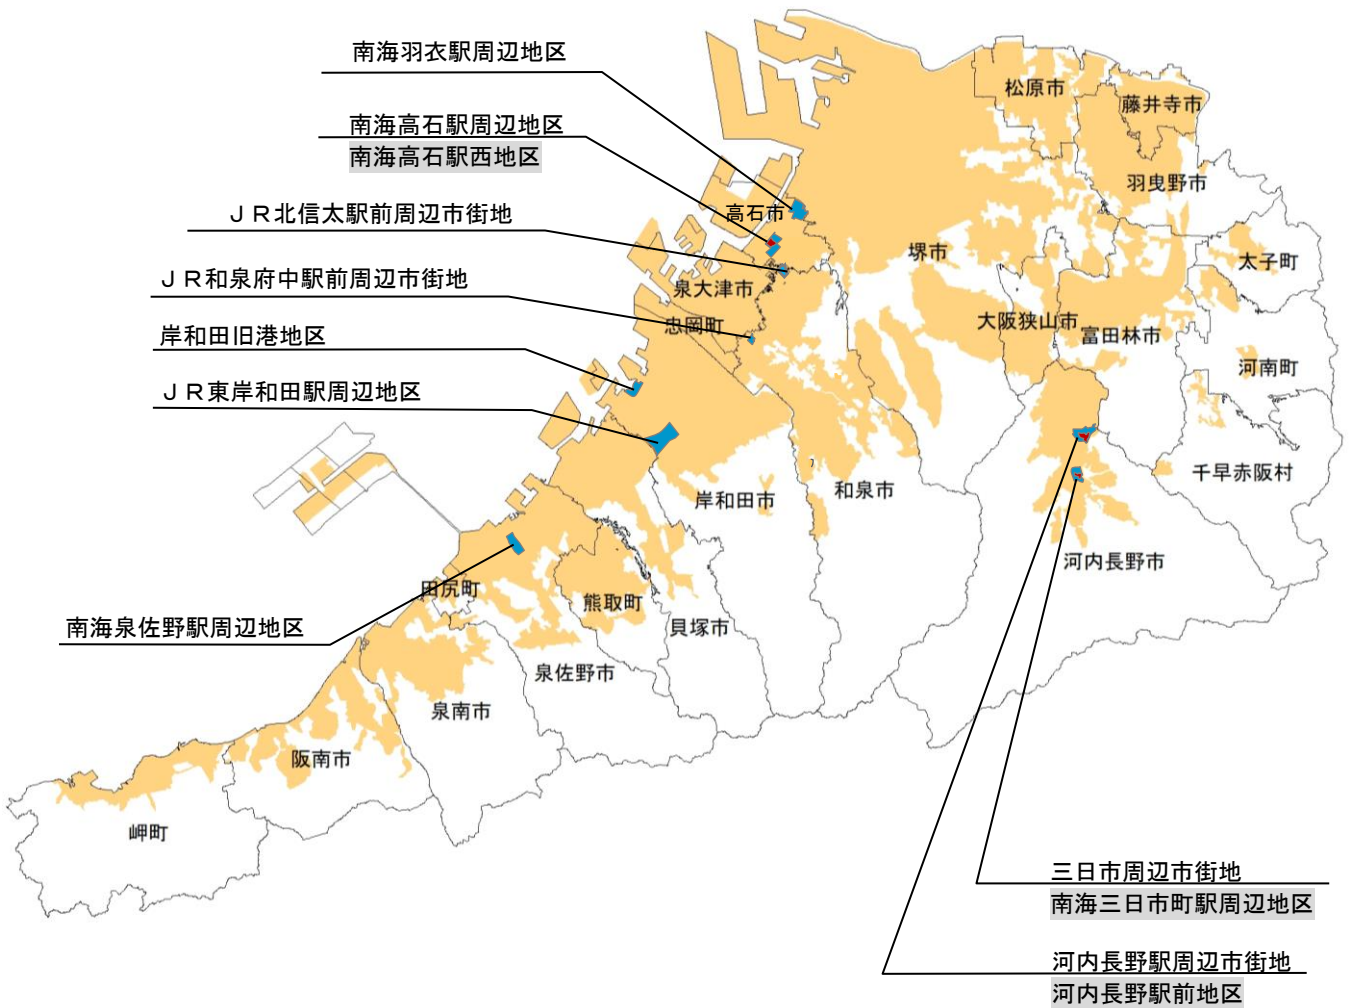

南部大阪都市計画都市再開発の方針

位置図

凡 例	
	計画的な再開発が必要な市街地
	特に一体的かつ総合的に市街地の再開発を促進すべき相当規模の地区
	市街化区域