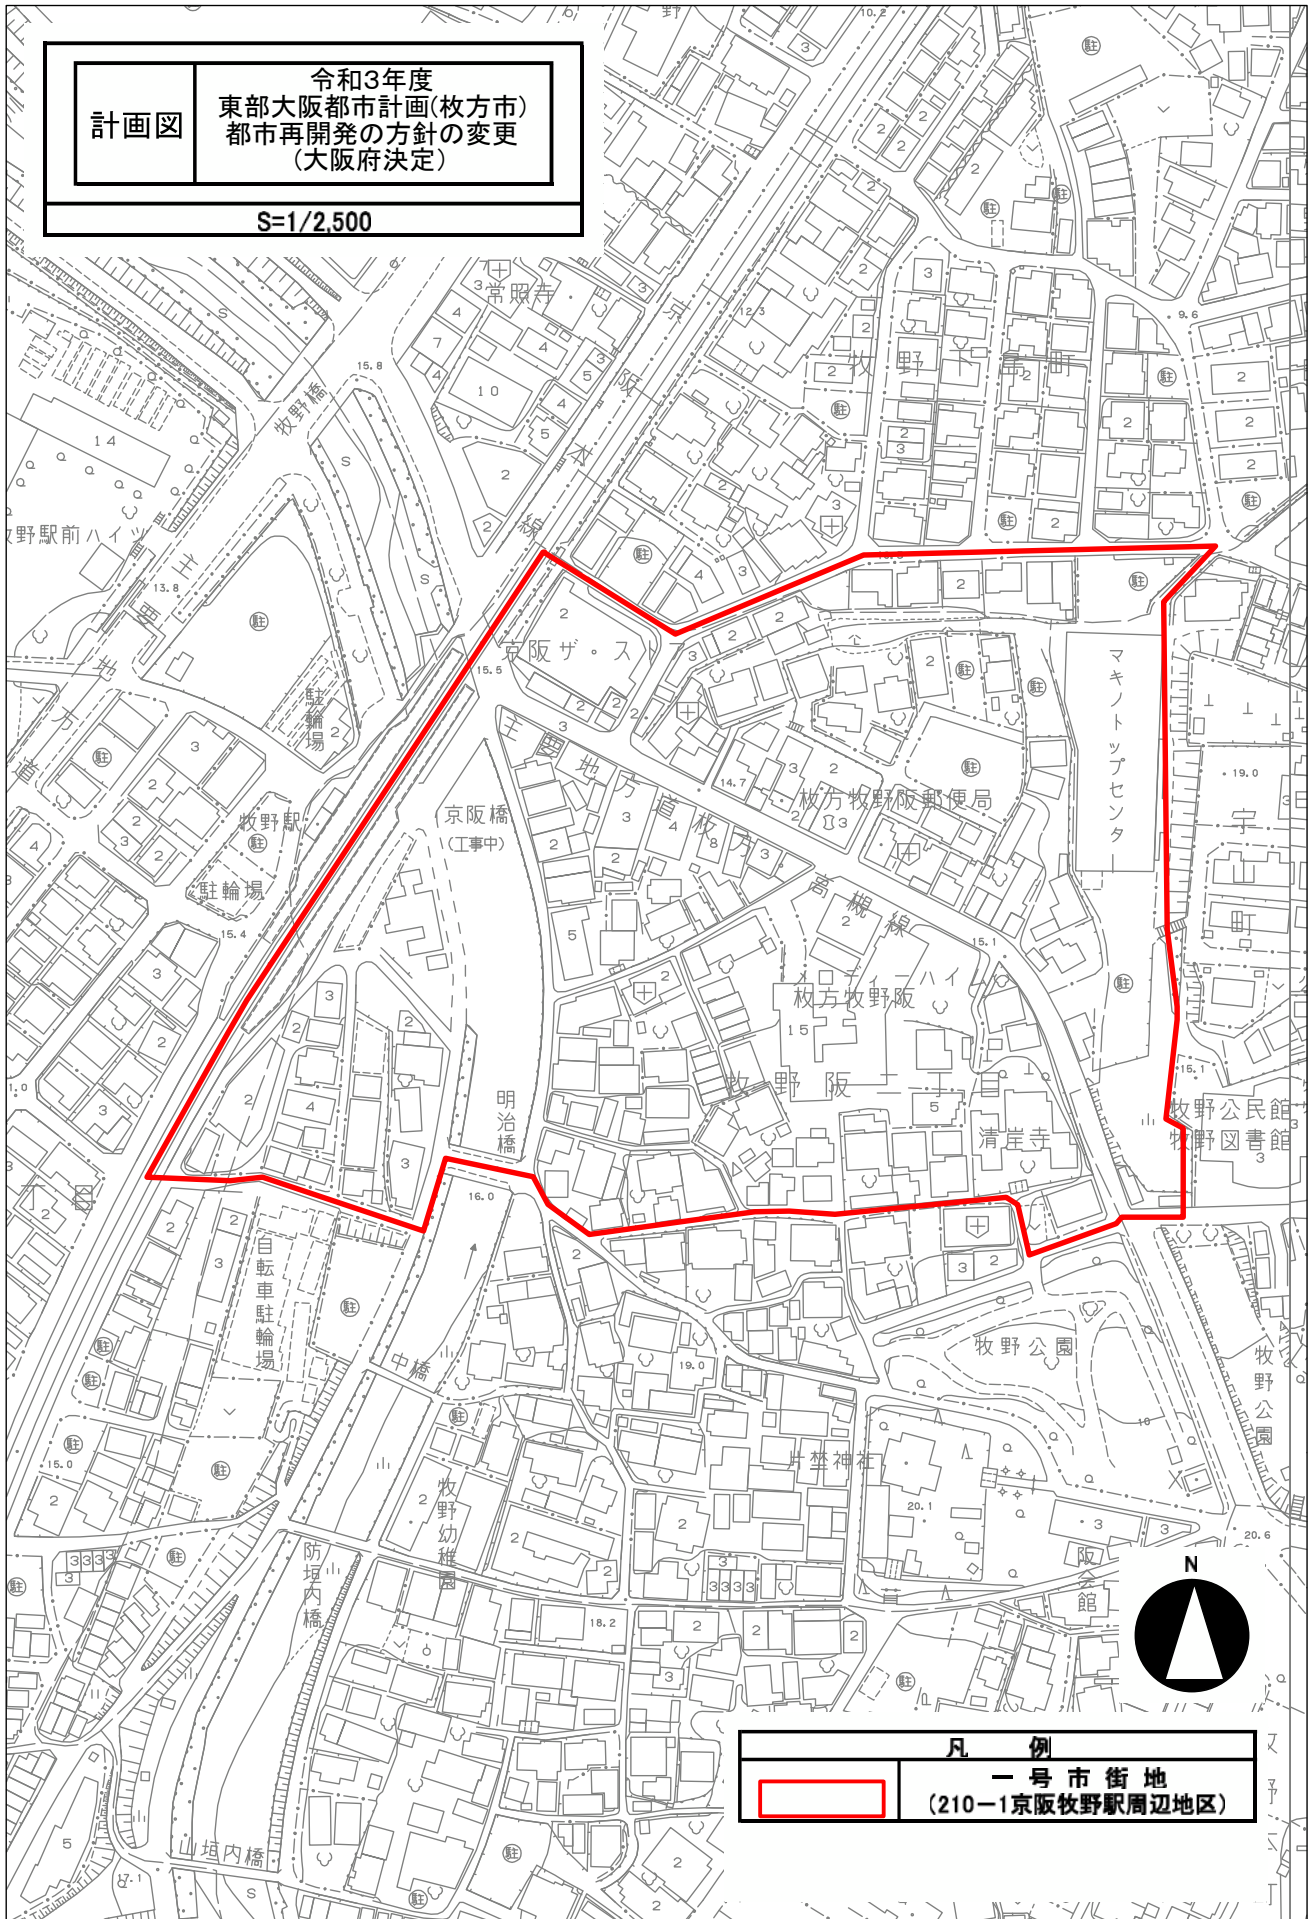

計画図

令和3年度
東部大阪都市計画(枚方市)
都市再開発の方針の変更
(大阪府決定)

S=1/2,500

凡例

一号市街地
(210-1京阪枚方駅周辺地区)