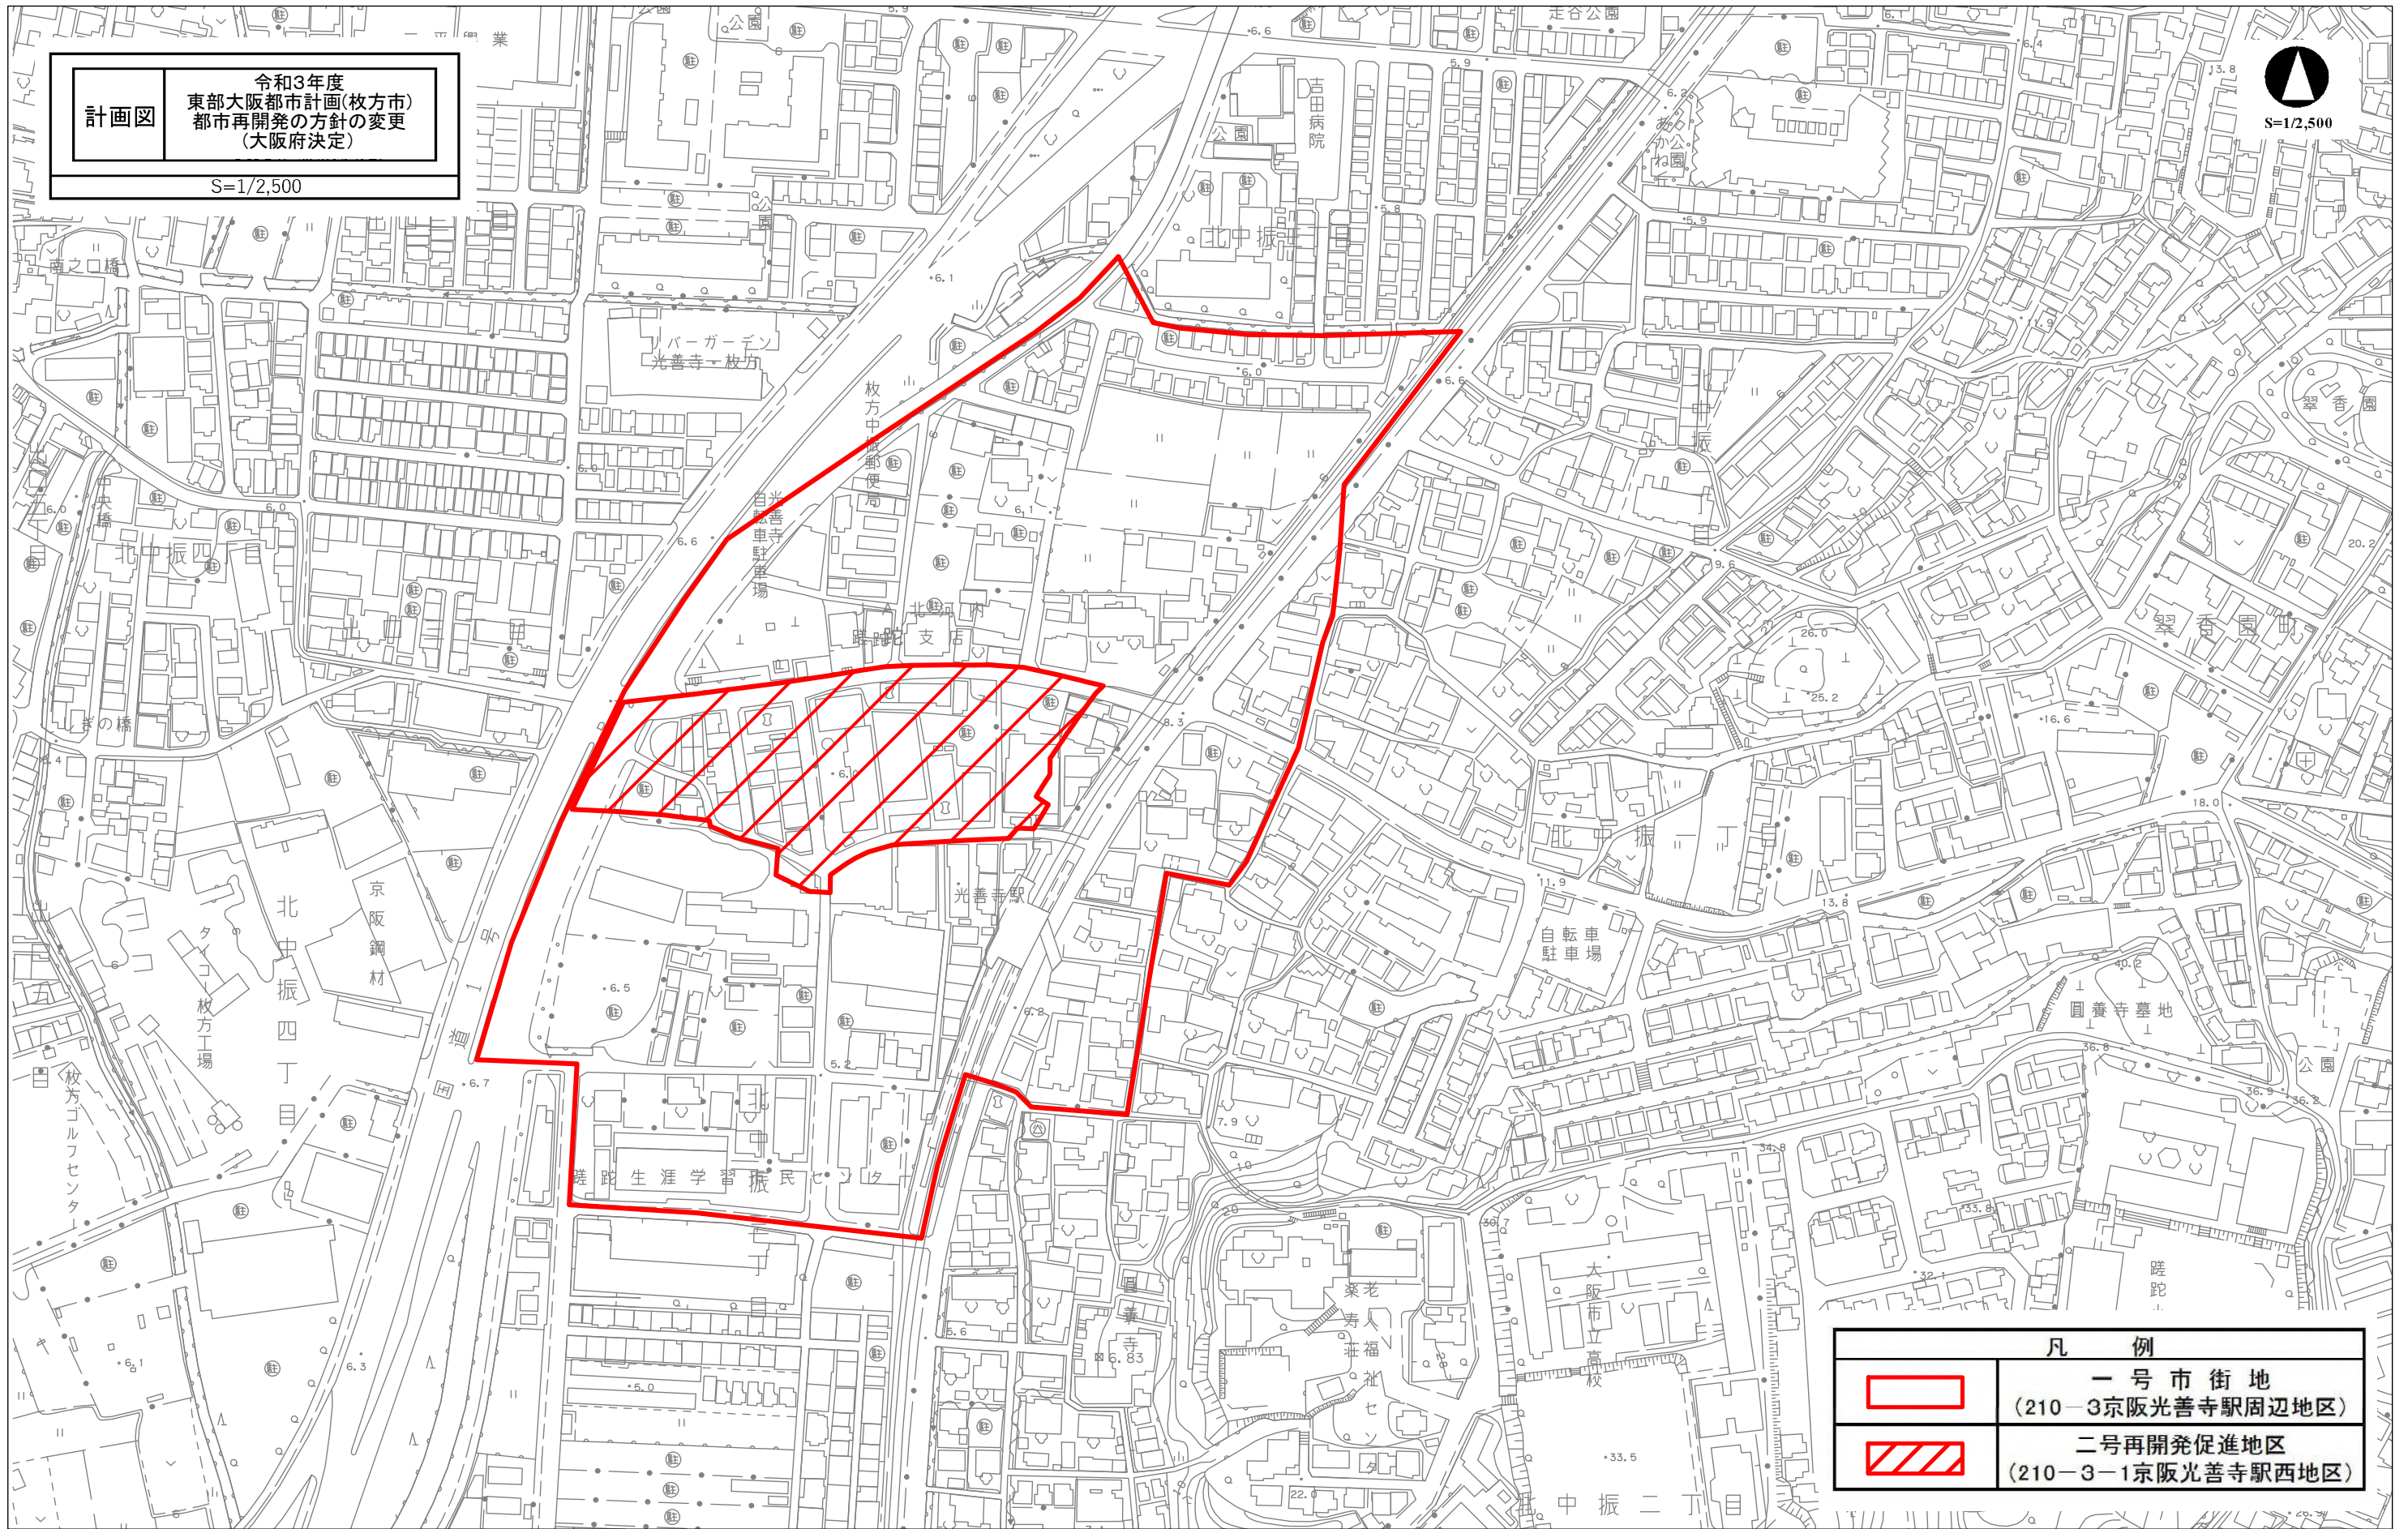

令和3年度  
 東部大阪都市計画(枚方市)  
 都市再開発の方針の変更  
 (大阪府決定)  
 S=1/2,500

凡 例	
	一号市街地 (210-3京阪光善寺駅周辺地区)
	二号再開発促進地区 (210-3-1京阪光善寺駅西地区)