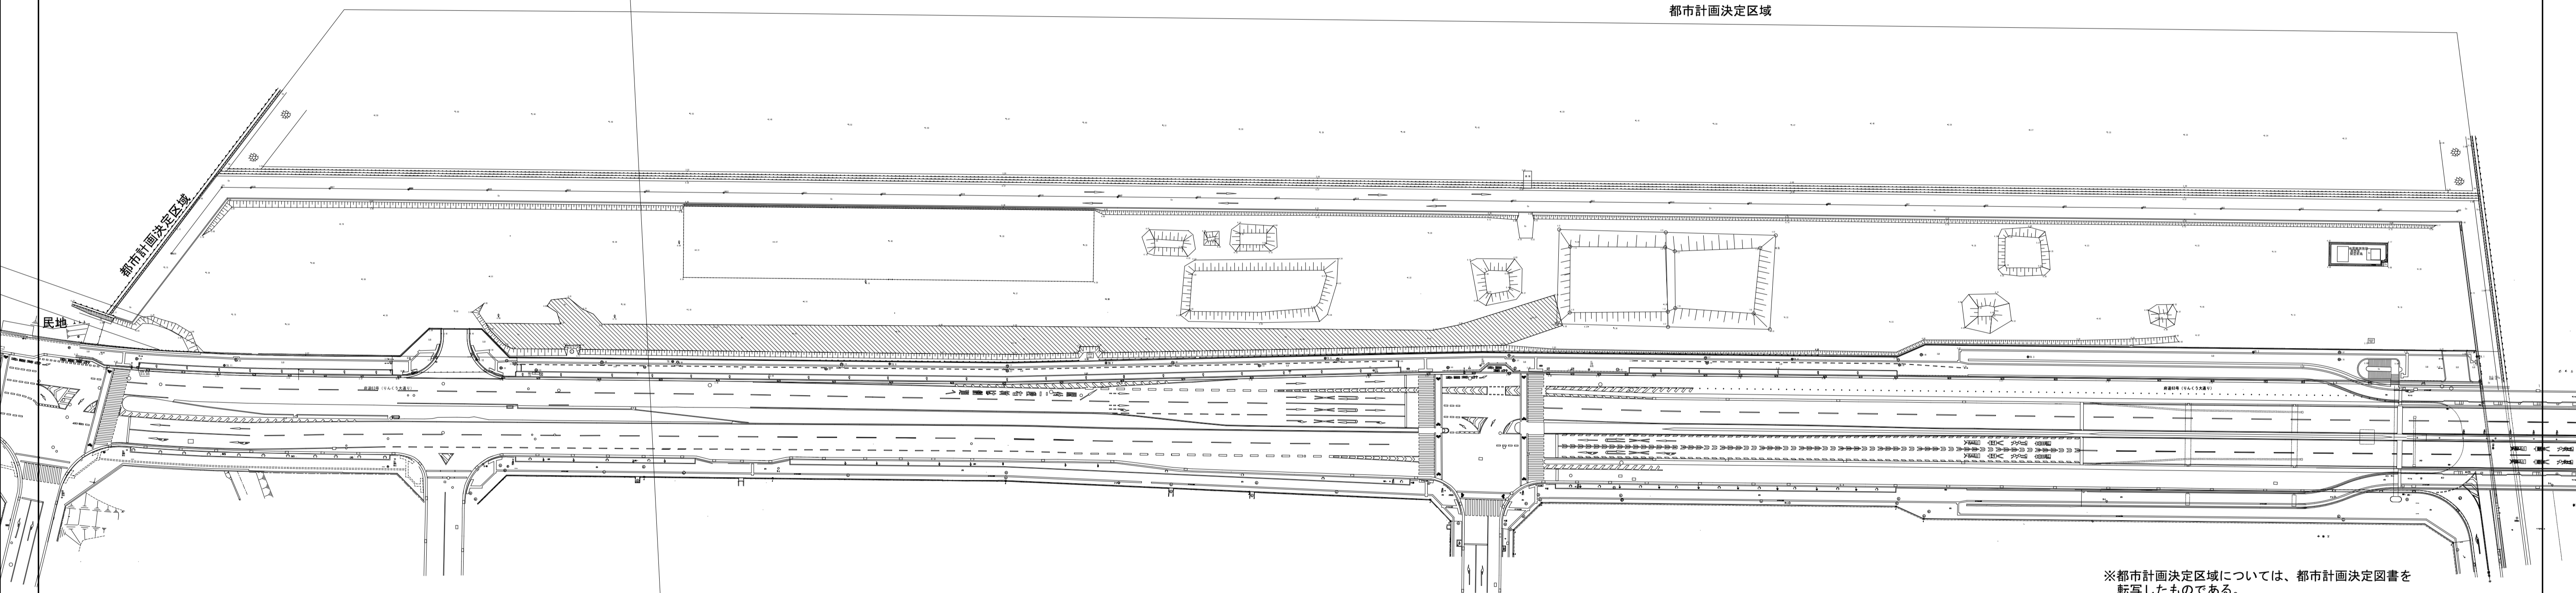

りんくう公園 シーサイド緑地中地区 現況平面図

← 泉南市 田尻町 →

0 5 10 20 30 40 50 100m

都市計画決定区域

※都市計画決定区域については、都市計画決定図書を転写したものである。