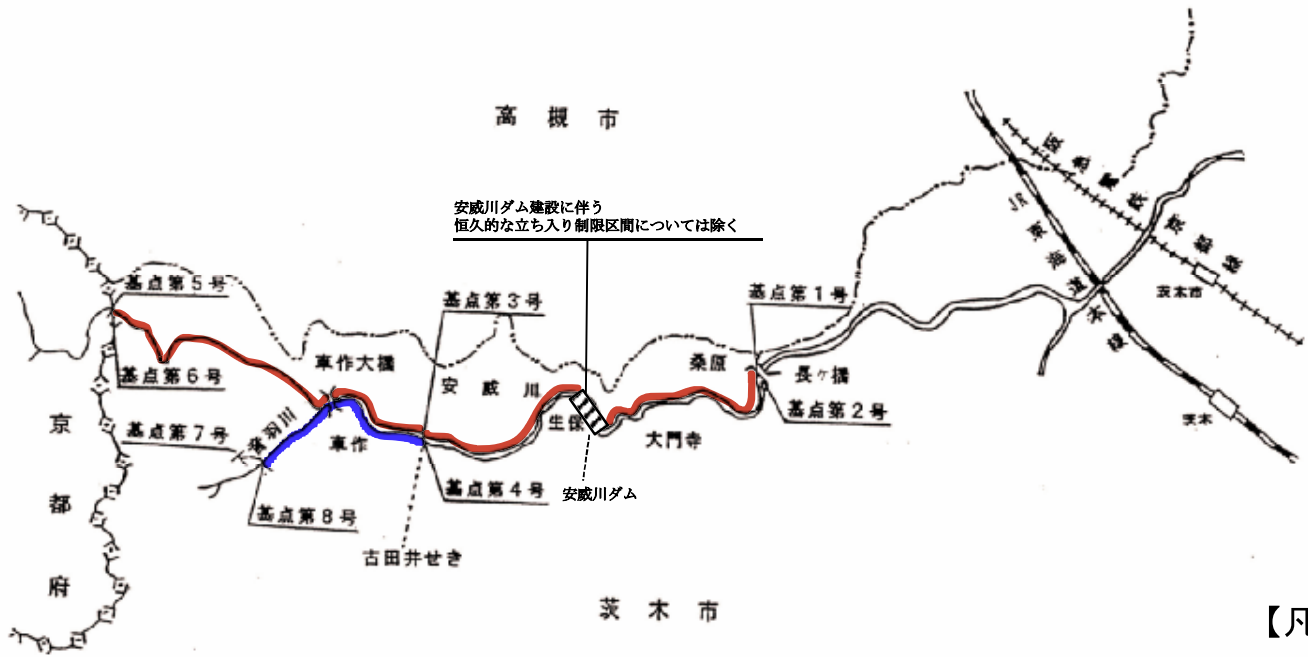

内水面漁場図

令和5年5月
大阪府

内共 第101号 (大路次川、山辺川)

京都府

【凡例】

— あゆ

— ます類

内共 第102号 (余野川)

【凡例】

— あゆ

— ます類

内共 第103号（安威川、下音羽川）

【凡例】

- あゆ
- ます類

内共 第104号 (芥川)

内共 第105号 (水無瀬川)