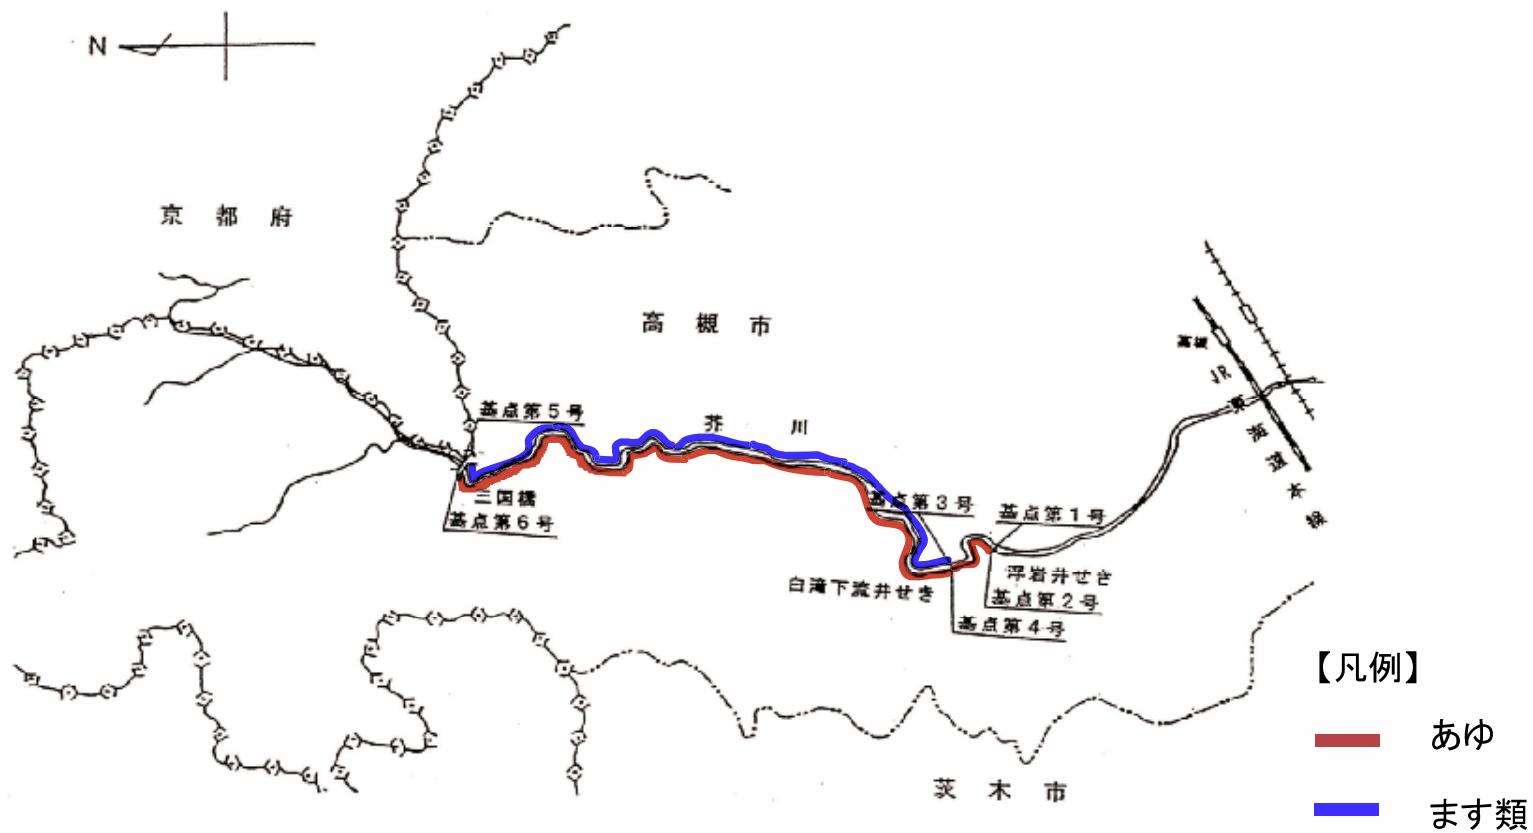

内水面漁場図

令和5年5月
大阪府

内共 第101号 (大路次川、山辺川)

京都府

【凡例】

— あゆ

— ます類

内共 第102号 (余野川)

【凡例】

— あゆ

— ます類

内共 第103号（安威川、下音羽川）

【凡例】

- あゆ
- ます類

内共 第104号 (芥川)

内共 第105号 (水無瀬川)