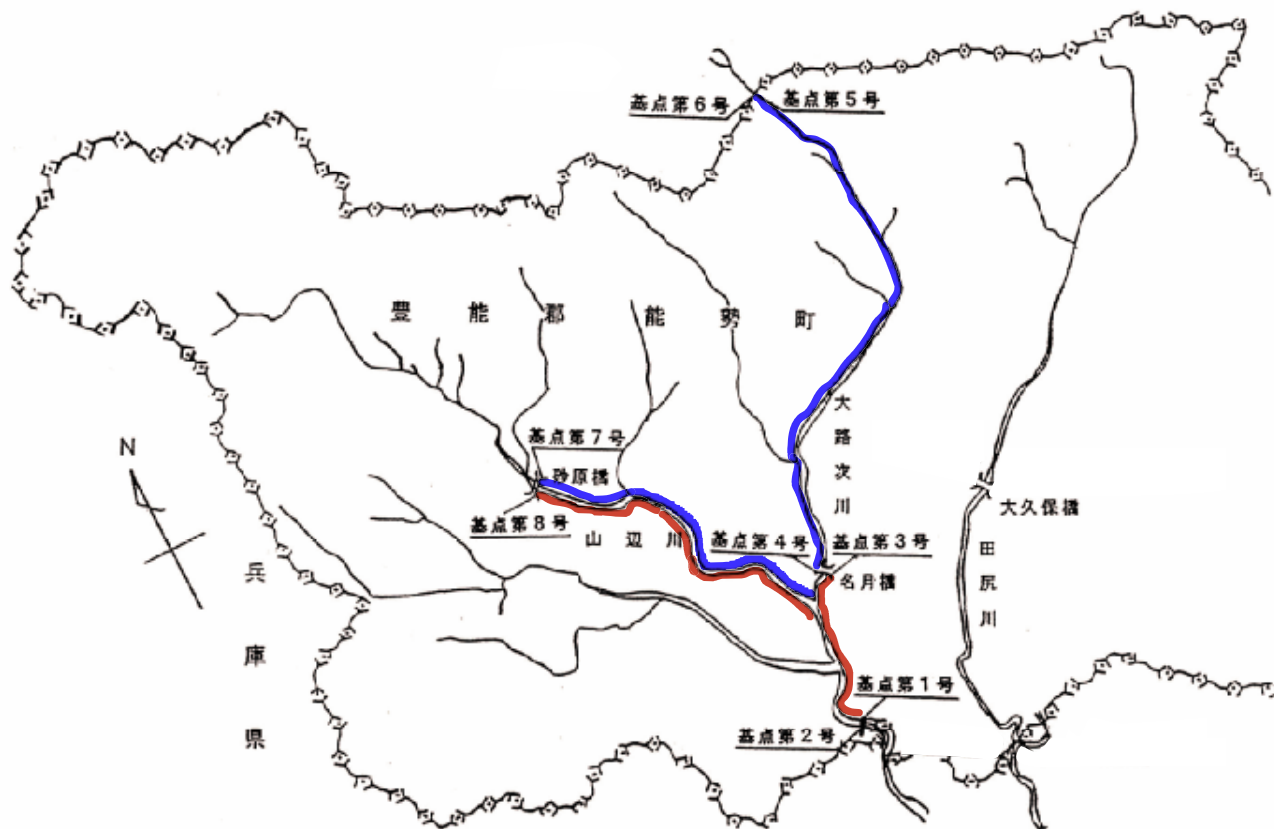

内水面漁場図

令和5年5月
大阪府

内共 第101号 (大路次川、山辺川)

京都府

【凡例】

— あゆ

— ます類

内共 第102号 (余野川)

【凡例】

— あゆ

— ます類

内共 第103号（安威川、下音羽川）

【凡例】

- あゆ
- ます類

内共 第104号 (芥川)

内共 第105号 (水無瀬川)