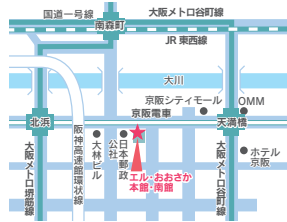

特設サイトはこちら

説明会 & 合同就職説明会 開催場所・開催日程

各会場定員 約30名

介護助手について、詳しい説明を行います。
不安なこと、疑問、お悩みなど説明会で解消できます。
説明会の後、介護施設の担当者とお話して新しい働き方を見つけていきましょう。

各会場におきましては、説明会からご参加していただく必要があります。

大阪市 エル・おおさか

大阪市中央区北浜東3番14号 南館10階 南101 南1023
大阪メトロ谷町線・京阪本線「天満橋駅」から西へ約300m
大阪メトロ堺筋線・京阪本線「北浜駅」から東へ約500m

9月8日(金)
10月16日(月)

説明会
14:00~14:30
合同就職説明会
14:30~16:00

八尾市 プリズムホール

八尾市光町2丁目40番地 4階 会議室1・5階 レセプションホール
近鉄大阪線「近鉄八尾駅」中央北出口から東へ200m

9月12日(火)

説明会
14:00~14:30
合同就職説明会
14:30~16:00

枚方市 枚方ビーゴ

枚方市岡本町7番1号 枚方ピオルネ 5階 イベントルーム
京阪本線「枚方市駅」直結約30m

9月28日(木)

説明会
14:00~14:30
合同就職説明会
14:30~16:00

吹田市 メイシアター

吹田市泉町2丁目29番1号 3階 レセプションホール
JR東海道本線「吹田駅」から約1.1km
阪急千里線「吹田駅」から約100m

10月2日(月)

説明会
14:00~14:30
合同就職説明会
14:30~16:00

茨木市 オークシアター

茨木市駅前4丁目7番55号 3階 302・303号室
JR東海道本線「茨木駅」から東へ約650m
阪急京都線「茨木市駅」から西へ約720m