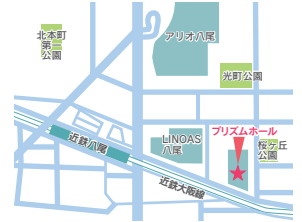

特設サイトはこちら

説明会 & 合同就職説明会 開催場所・開催日程

各会場定員 約30名

介護助手について、詳しい説明を行います。
不安なこと、疑問、お悩みなど説明会で解消できます。
説明会の後、介護施設の担当者とお話して新しい働き方を見つけていきましょう。

各会場におきましては、説明会からご参加していただく必要があります。

大阪市 エル・おおさか

大阪市中央区北浜東3番14号 南館10階 南101 南1023
大阪メトロ谷町線・京阪本線「天満橋駅」から西へ約300m
大阪メトロ堺筋線・京阪本線「北浜駅」から東へ約500m

9月8日(金)
10月16日(月)

説明会
14:00~14:30
合同就職説明会
14:30~16:00

八尾市 プリズムホール

八尾市光町2丁目40番地 4階 会議室1・5階 レセプションホール
近鉄大阪線「近鉄八尾駅」中央北出口から東へ200m

9月12日(火)

説明会
14:00~14:30
合同就職説明会
14:30~16:00

枚方市 枚方ビーゴ

枚方市岡本町7番1号 枚方ピオルネ 5階 イベントルーム
京阪本線「枚方市駅」直結約30m

9月28日(木)

説明会
14:00~14:30
合同就職説明会
14:30~16:00

吹田市 メイシアター

吹田市泉町2丁目29番1号 3階 レセプションホール
JR東海道本線「吹田駅」から約1.1km
阪急千里線「吹田駅」から約100m

10月2日(月)

説明会
14:00~14:30
合同就職説明会
14:30~16:00

茨木市 オークシアター

茨木市駅前4丁目7番55号 3階 302・303号室
JR東海道本線「茨木駅」から東へ約650m
阪急京都線「茨木市駅」から西へ約720m