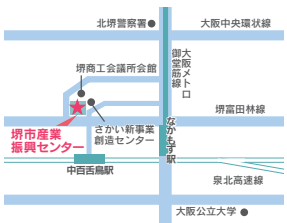

9月8日(金)
10月16日(月)

説明会
14:00~14:30
合同就職説明会
14:30~16:00

八尾市 プリズムホール

八尾市光町2丁目40番地 4階 会議室1・5階 レセプションホール
近鉄大阪線「近鉄八尾駅」中央北出口から東へ200m

9月12日(火)

説明会
14:00~14:30
合同就職説明会
14:30~16:00

枚方市 枚方ビーゴ

枚方市岡本町7番1号 枚方ピオルネ 5階 イベントルーム
京阪本線「枚方市駅」直結約30m

9月28日(木)

説明会
14:00~14:30
合同就職説明会
14:30~16:00

吹田市 メイシアター

吹田市泉町2丁目29番1号 3階 レセプションホール
JR東海道本線「吹田駅」から約1.1km
阪急千里線「吹田駅」から約100m

10月2日(月)

説明会
14:00~14:30
合同就職説明会
14:30~16:00

茨木市 オークシアター

茨木市駅前4丁目7番55号 3階 302・303号室
JR東海道本線「茨木駅」から東へ約650m
阪急京都線「茨木市駅」から西へ約720m

10月25日(水)

説明会
14:00~14:30
合同就職説明会
14:30~16:00

河内長野市 ノバティホール

河内長野市長野町5番1号 ノバティながの南館 3階 多目的ホール
南海高野線「河内長野駅」すぐ
近鉄長野線「河内長野駅」すぐ

11月1日(水)

説明会
14:00~14:30
合同就職説明会
14:30~16:00

堺市 堺市産業振興センター

堺市北区長曾根町183番地5 5階 コンベンションホール・会議室1
南海高野線「中百舌鳥駅」北出口から約300m
大阪メトロ御堂筋線「なかもず駅」⑧番出口から約300m

11月8日(水)

説明会
14:00~14:30
合同就職説明会
14:30~16:00

岸和田市 岸和田市立福祉総合センター

岸和田市野田町1丁目5番5号 3階 大会議室
南海本線「岸和田駅」から約600m

11月24日(金)

説明会
14:00~14:30
合同就職説明会
14:30~16:00

各会場定員に達した時点で受付を終了させていただきます。