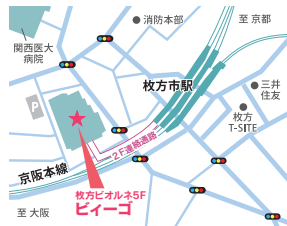

特設サイトはこちら

説明会 & 合同就職説明会 開催場所・開催日程

各会場定員 約30名

介護助手について、詳しい説明を行います。
不安なこと、疑問、お悩みなど説明会で解消できます。
説明会の後、介護施設の担当者とお話して新しい働き方を見つけていきましょう。

各会場におきましては、説明会からご参加していただく必要があります。

大阪市 エル・おおさか

大阪市中央区北浜東3番14号 南館10階 南101 南1023
大阪メトロ谷町線・京阪本線「天満橋駅」から西へ約300m
大阪メトロ堺筋線・京阪本線「北浜駅」から東へ約500m

9月8日(金)
10月16日(月)

説明会
14:00~14:30
合同就職説明会
14:30~16:00

八尾市 プリズムホール

八尾市光町2丁目40番地 4階 会議室1・5階 レセプションホール
近鉄大阪線「近鉄八尾駅」中央北出口から東へ200m

9月12日(火)

説明会
14:00~14:30
合同就職説明会
14:30~16:00

枚方市 枚方ビーゴ

枚方市岡本町7番1号 枚方ピオルネ 5階 イベントルーム
京阪本線「枚方市駅」直結約30m

9月28日(木)

説明会
14:00~14:30
合同就職説明会
14:30~16:00

吹田市 メイシアター

吹田市泉町2丁目29番1号 3階 レセプションホール
JR東海道本線「吹田駅」から約1.1km
阪急千里線「吹田駅」から約100m

10月2日(月)

説明会
14:00~14:30
合同就職説明会
14:30~16:00

茨木市 オークシアター

茨木市駅前4丁目7番55号 3階 302・303号室
JR東海道本線「茨木駅」から東へ約650m
阪急京都線「茨木市駅」から西へ約720m