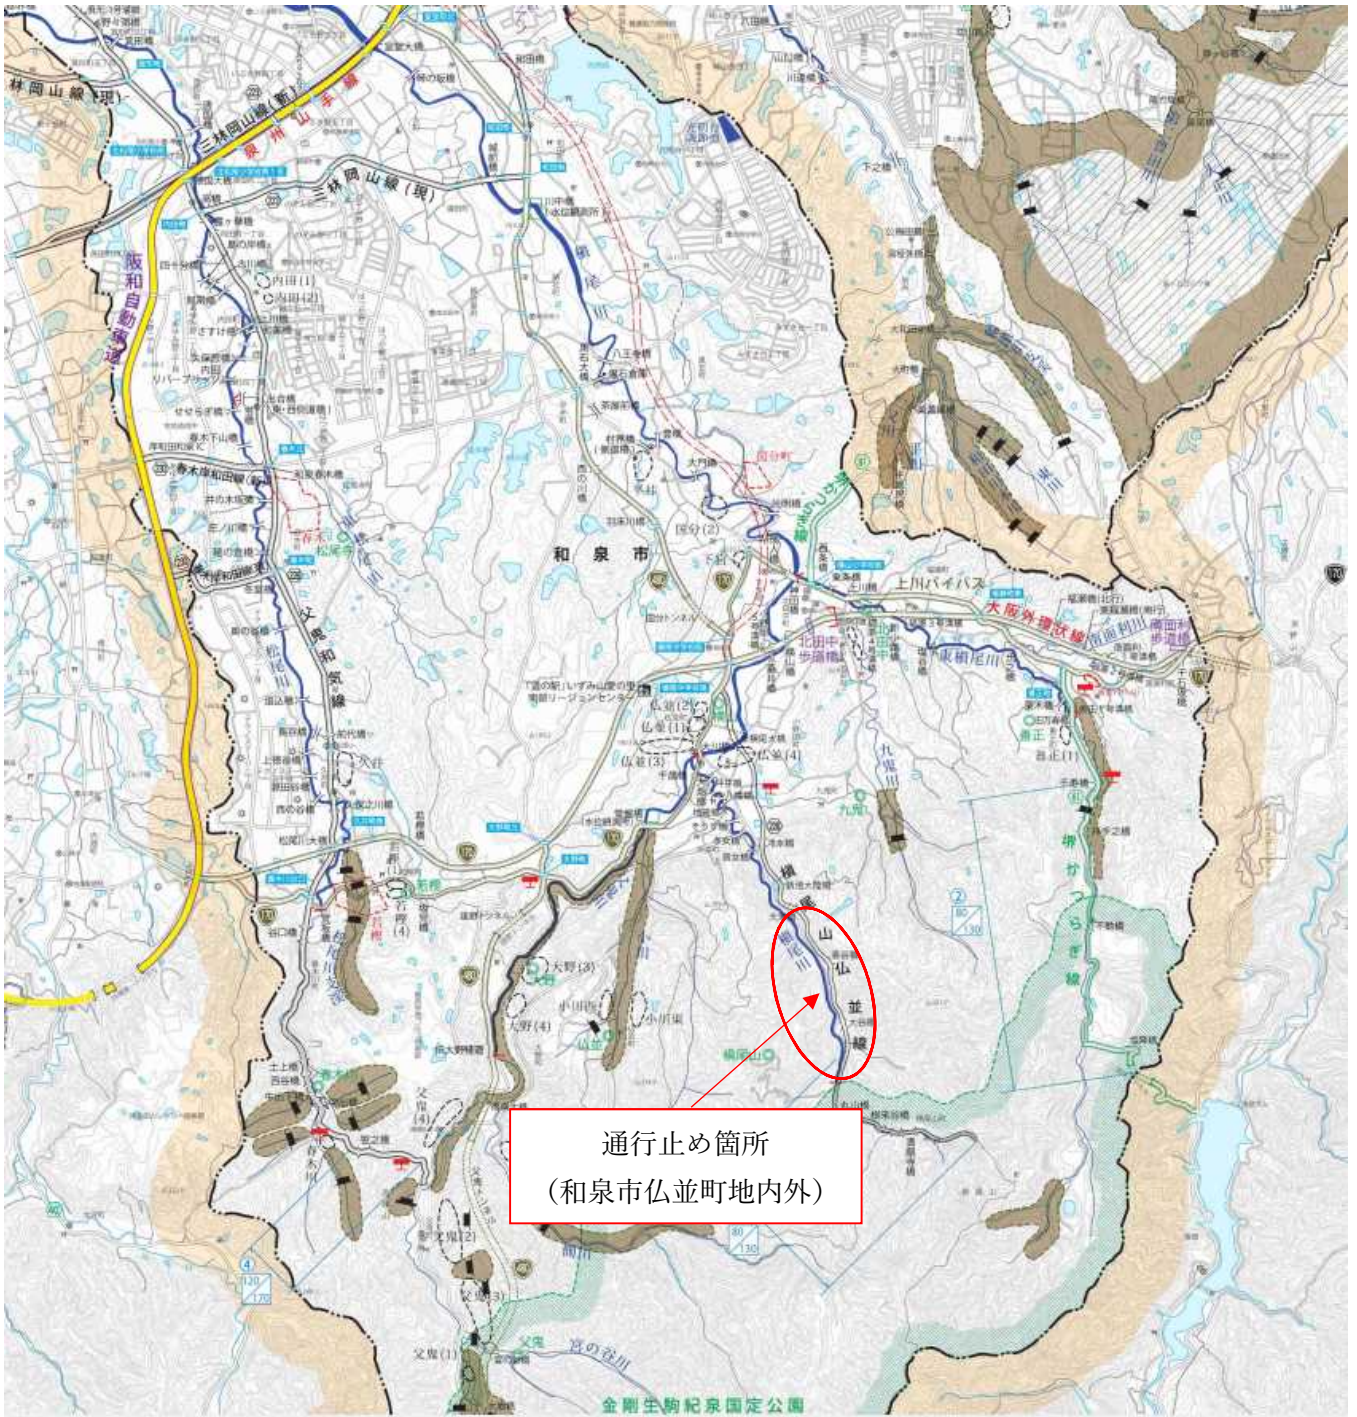

位置図

通行止め箇所
(和泉市山並町地内外)