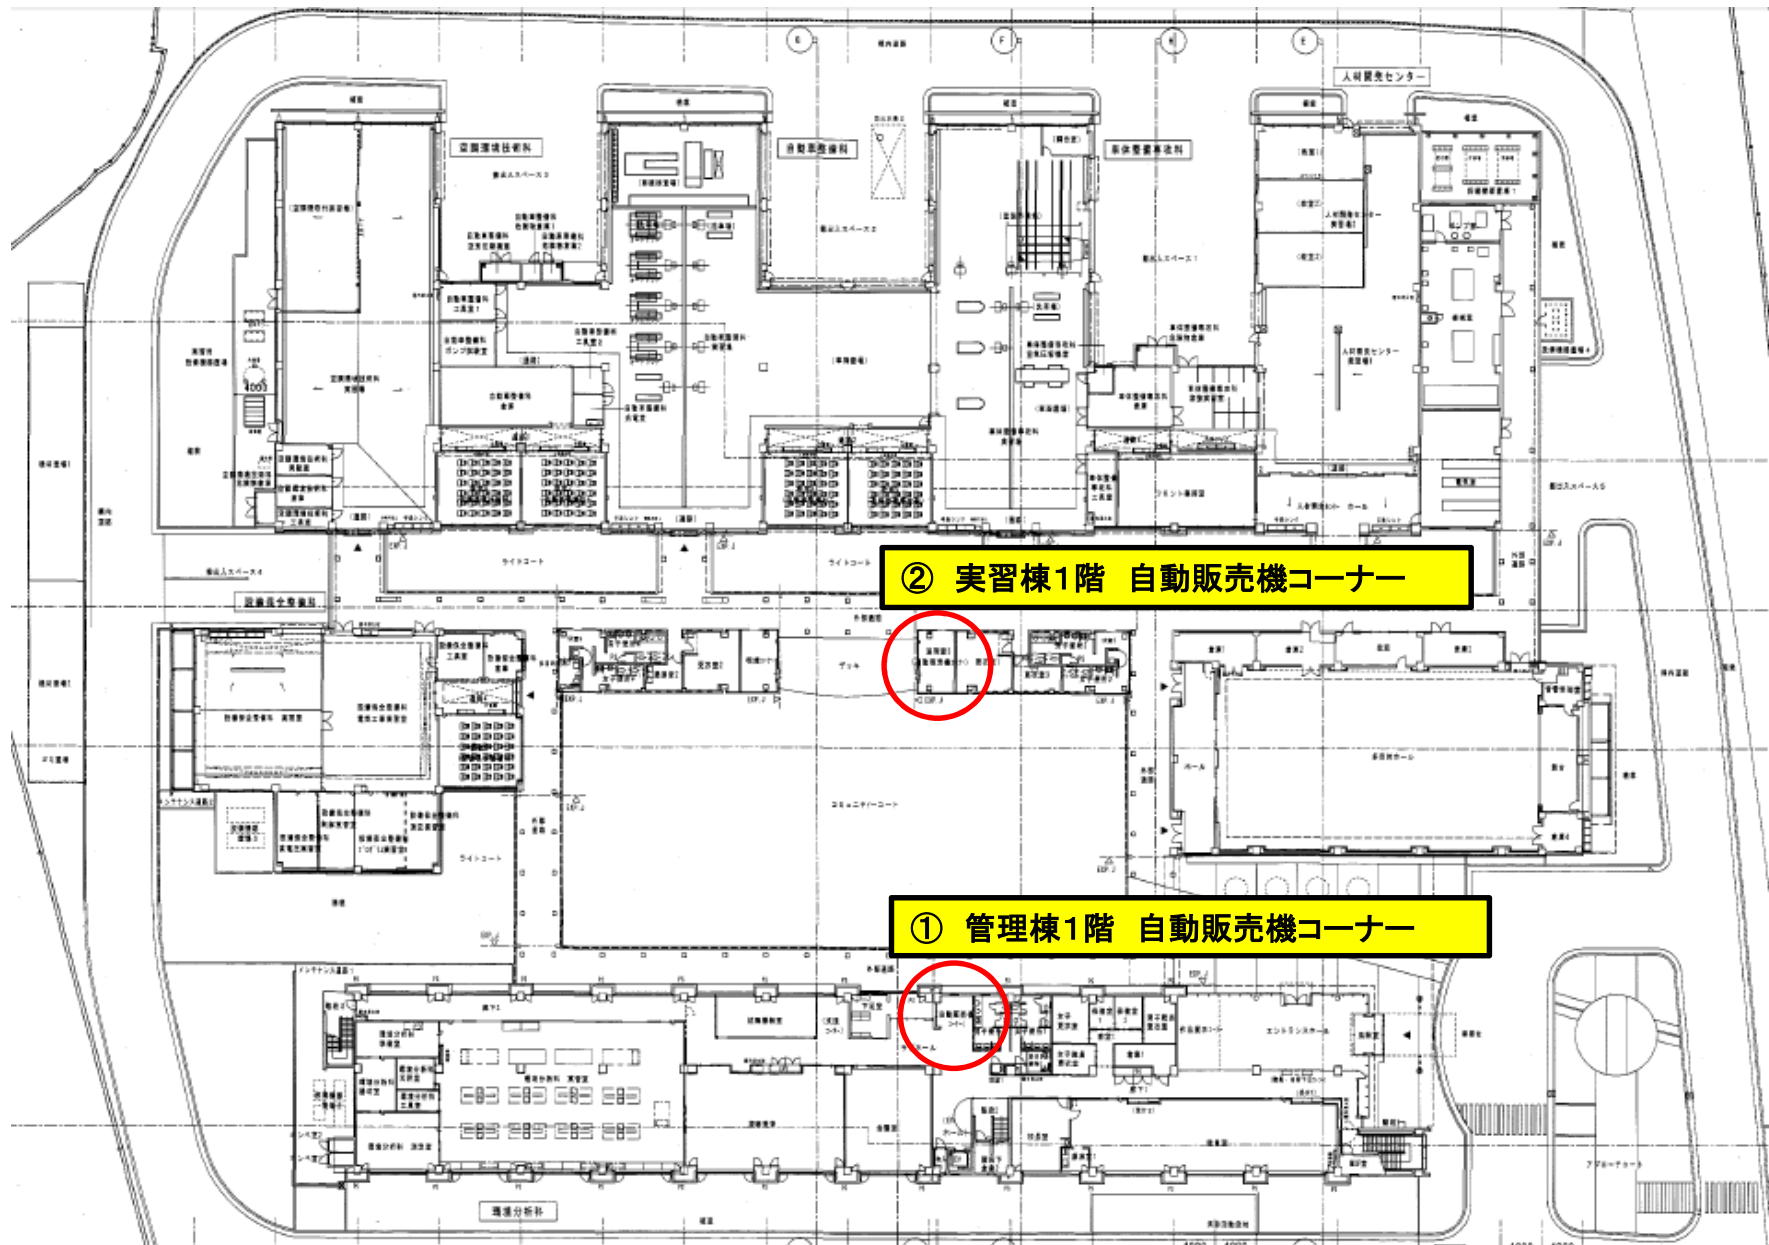

# 大阪府立南大阪高等職業技術専門校 自動販売機位置図

**① 管理棟 1階 自動販売機コーナー**