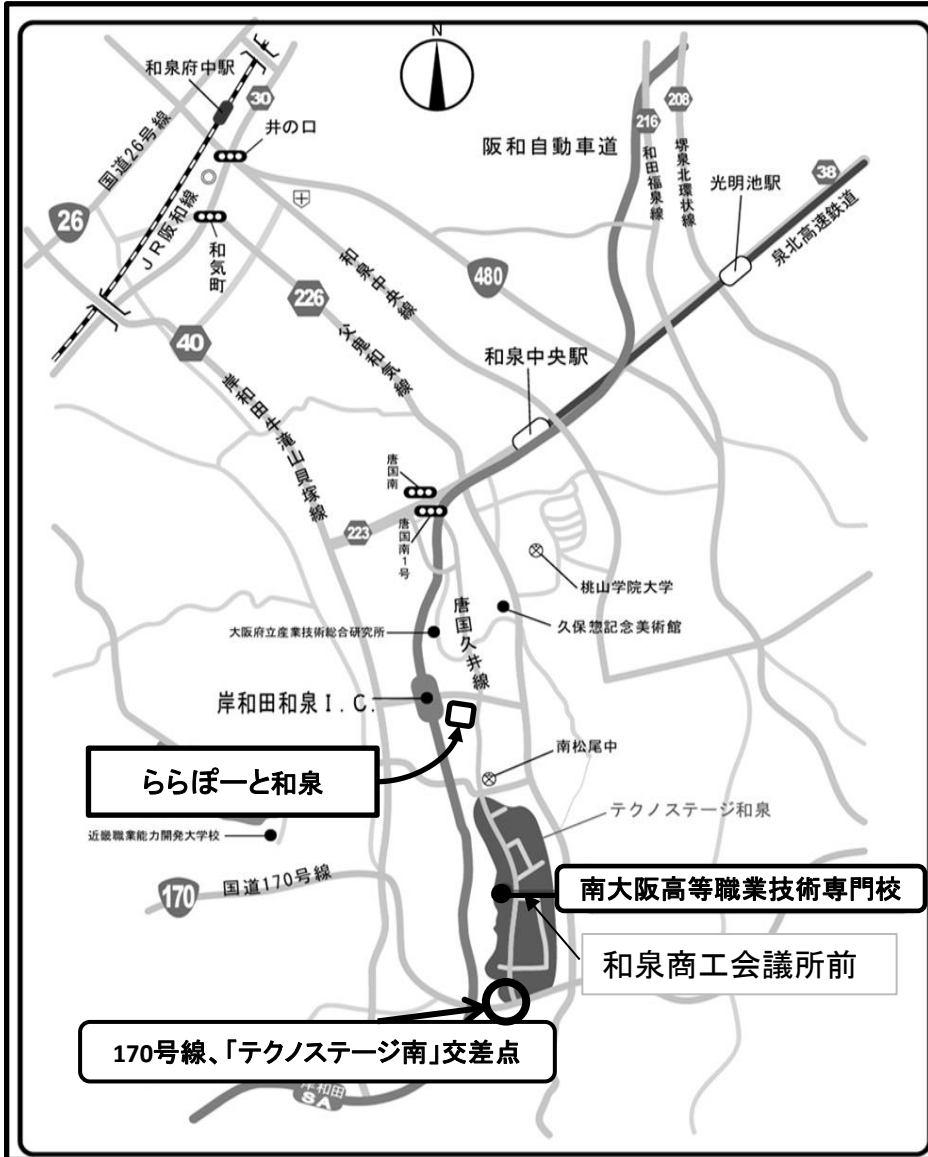

大阪府立 南大阪高等職業技術専門校 アクセス

●お車でお越しの方

- 1) 阪和自動車道「岸和田和泉 IC」より10分程度です。
- 2) 駐車場は約30台分あります。A列11番～お止めください。
- 3) 「唐国津久井線」に大型商業施設があるため、交通渋滞等が起きる場合があります。

●公共交通機関でお越しの方

- 1) 泉北高速鉄道「和泉中央駅」下車
- 2) 南海バス⑤番乗り場
- 3) 「和泉商工会議所前」下車すぐ

※南海バス光明池営業所
TEL:0725-56-3931
FAX:0725-57-0195

和泉中央駅 ⑤ 番乗場 発車予定時刻表 (令和2年10月12日改正)

【平日】

	6	7	8	9	10	11	12	13	14	15	16	17	18	19	20	21
系統番号「312」			6 37													
和泉商工会議所 (経由) ららぽーと和泉前		34	16 47 21 25 31													
系統番号「302」																
和泉商工会議所 (経由) 大阪技術研前 ららぽーと和泉前		19														
系統番号「303」				7	3	1	1	1	1	1	1					0
和泉商工会議所 (経由) グリーンホリス 大阪技術研前 ららぽーと和泉前		10 41 54		27 34	34	31	31	31	31	31	31	26 57	24 58	28 55	27 58	

【土休日】

2) 南海バス⑤番乗り場で「303」に乗車

	6	7	8	9	10	11	12	13	14	15	16	17	18	19	20	21
系統番号「303」				10												
和泉商工会議所 (経由) グリーンホリス 大阪技術研 ららぽーと和泉前		31	22			40	40		40		24 57		57	58		

ららぽーと和泉

南大阪高等職業技術専門校

和泉商工会議所前

170号線、「テクノステージ南」交差点