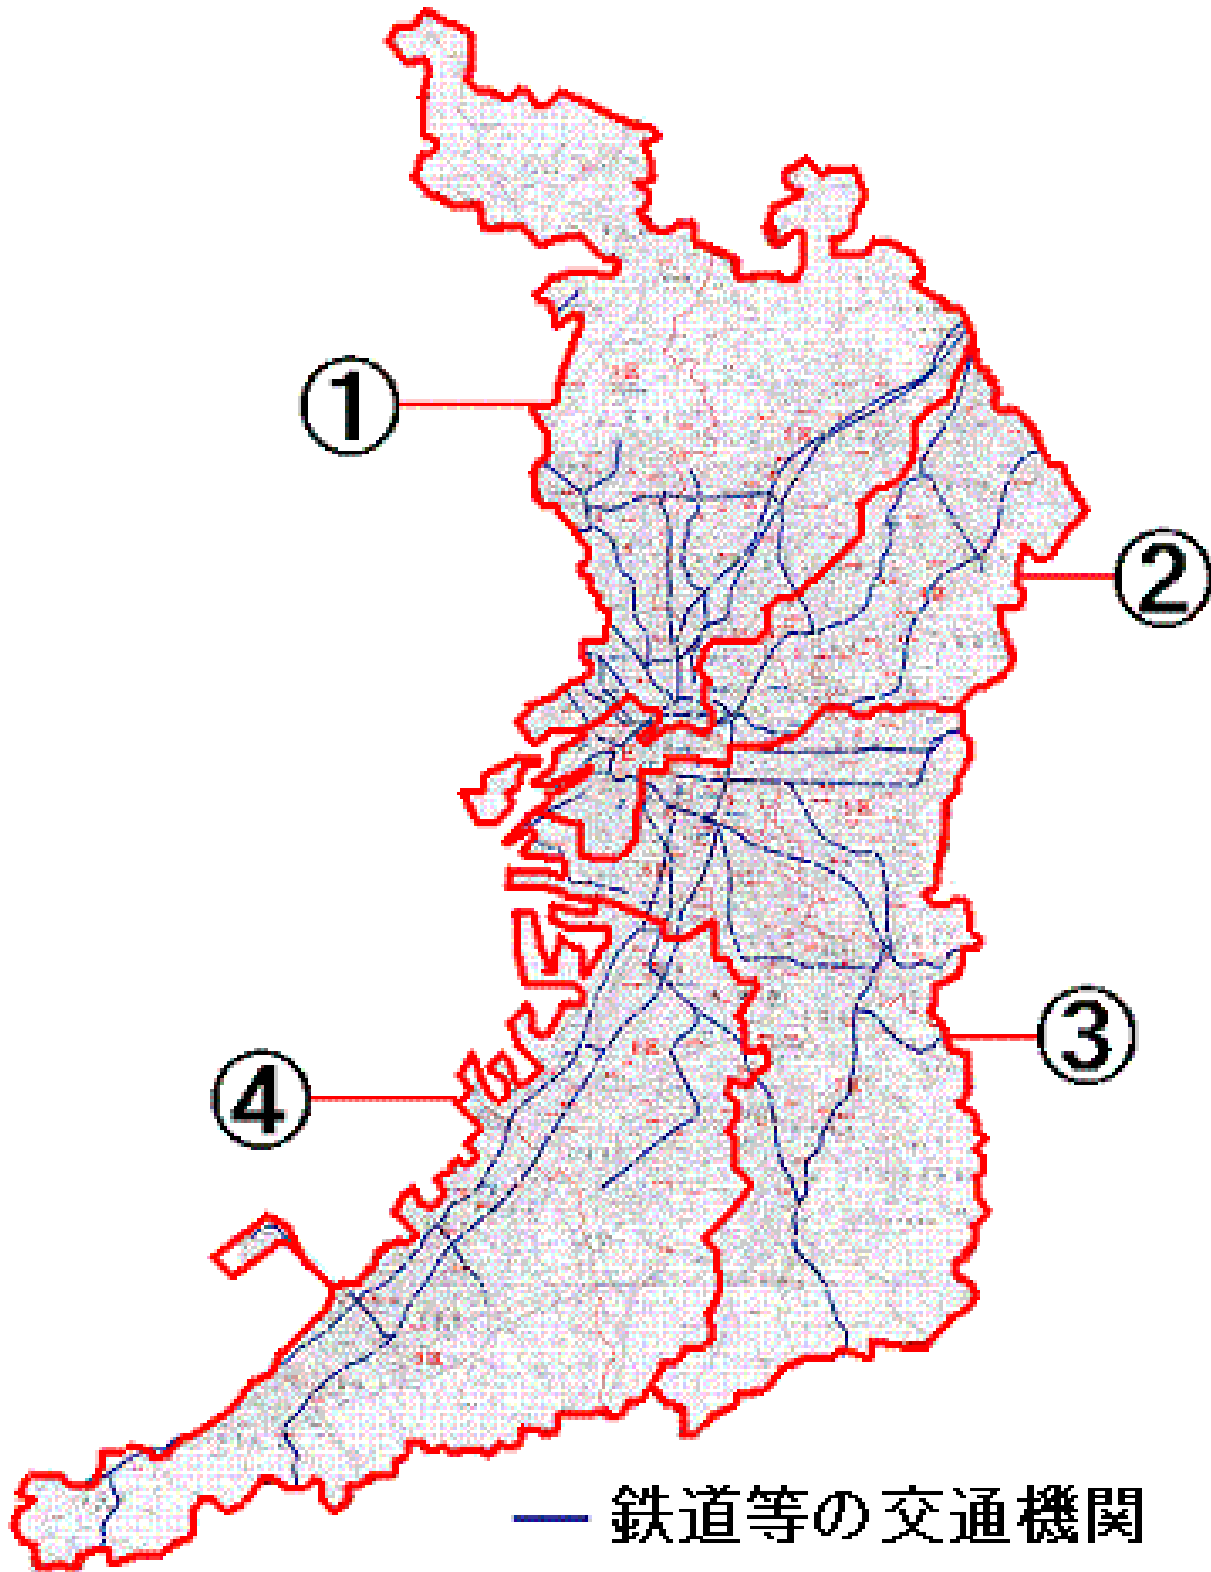

## <공립고등학교 소개>

2014 년도 입학자 선발부터 통학구역은 오사카부내 전역입니다.

2013 년까지의 구 (舊) 학구별로 고등학교를 소개하겠습니다.

철도 등의 교통기관

- 2022 년도 입학생 선발을 실시하는 학교 구 (舊)제 1 학구 -

번호	학교명	로마자 표기	학과 등
1	豊中高校能勢分校	TOYONAKA NOSE-BUNKO	종합학과
2	渋谷高校	SHIBUTANI	보통과
3	池田高校	IKEDA	보통과
4	箕面高校	MINOO	보통과, 글로벌과
5	豊島高校	TESHIMA	보통과
6	千里青雲高校	SENRISEIUN	종합학과
7	豊中高校	TOYONAKA	문리학과
8	刀根山高校	TONEYAMA	보통과
9	園芸高校	ENGEI	플라워 팩토리과, 환경녹화과, 바이오 사이언스과
10	桜塚高校	SAKURAZUKA	보통과
11	東淀川高校	HIGASHIYODOGAWA	보통과
12	北野高校	KITANO	문리학과
13	東淀工業高校	HIGASHIYODO-KOGYO	공업관련 학과
14	淀商業高校	YODO-SHOGYO	상업과, 복지보ランティア과
15	桜和高校	OWA	교육문리학과
16	柴島高校	KUNIJIMA	종합학과
17	淀川清流高校	YODOGAWASEIRYU	종합학과 (엠파워먼트스쿨)
18	摂津高校	SETTSU	보통과, 체육과
19	北摂つばさ高校	HOKUSETSUTSUBASA	보통과
20	大冠高校	OHKANMURI	보통과
21	槻の木高校	TSUKINOKI	보통과 (단위제)
22	茨木高校	IBARAKI	문리학과
23	春日丘高校	KASUGAOKA	보통과
24	茨木西高校	IBARAKINISHI	보통과
25	吹田東高校	SUITAHIGASHI	보통과
26	山田高校	YAMADA	보통과
27	吹田高校	SUITA	보통과
28	千里高校	SENRI	국제문화과, 종합과학과
29	北千里高校	KITASENRI	보통과
30	箕面東高校	MINOOHIGASHI	종합학과(엠파워먼트스쿨)
31	福井高校	FUKUI	종합학과
32	茨木工科高校	IBARAKI-KOKA	공업관련 학과
33	三島高校	MISHIMA	보통과
34	阿武野高校	ABUNO	보통과
35	芥川高校	AKUTAGAWA	보통과
36	高槻北高校	TAKATSUKIKITA	보통과
37	島本高校	SHIMAMOTO	보통과