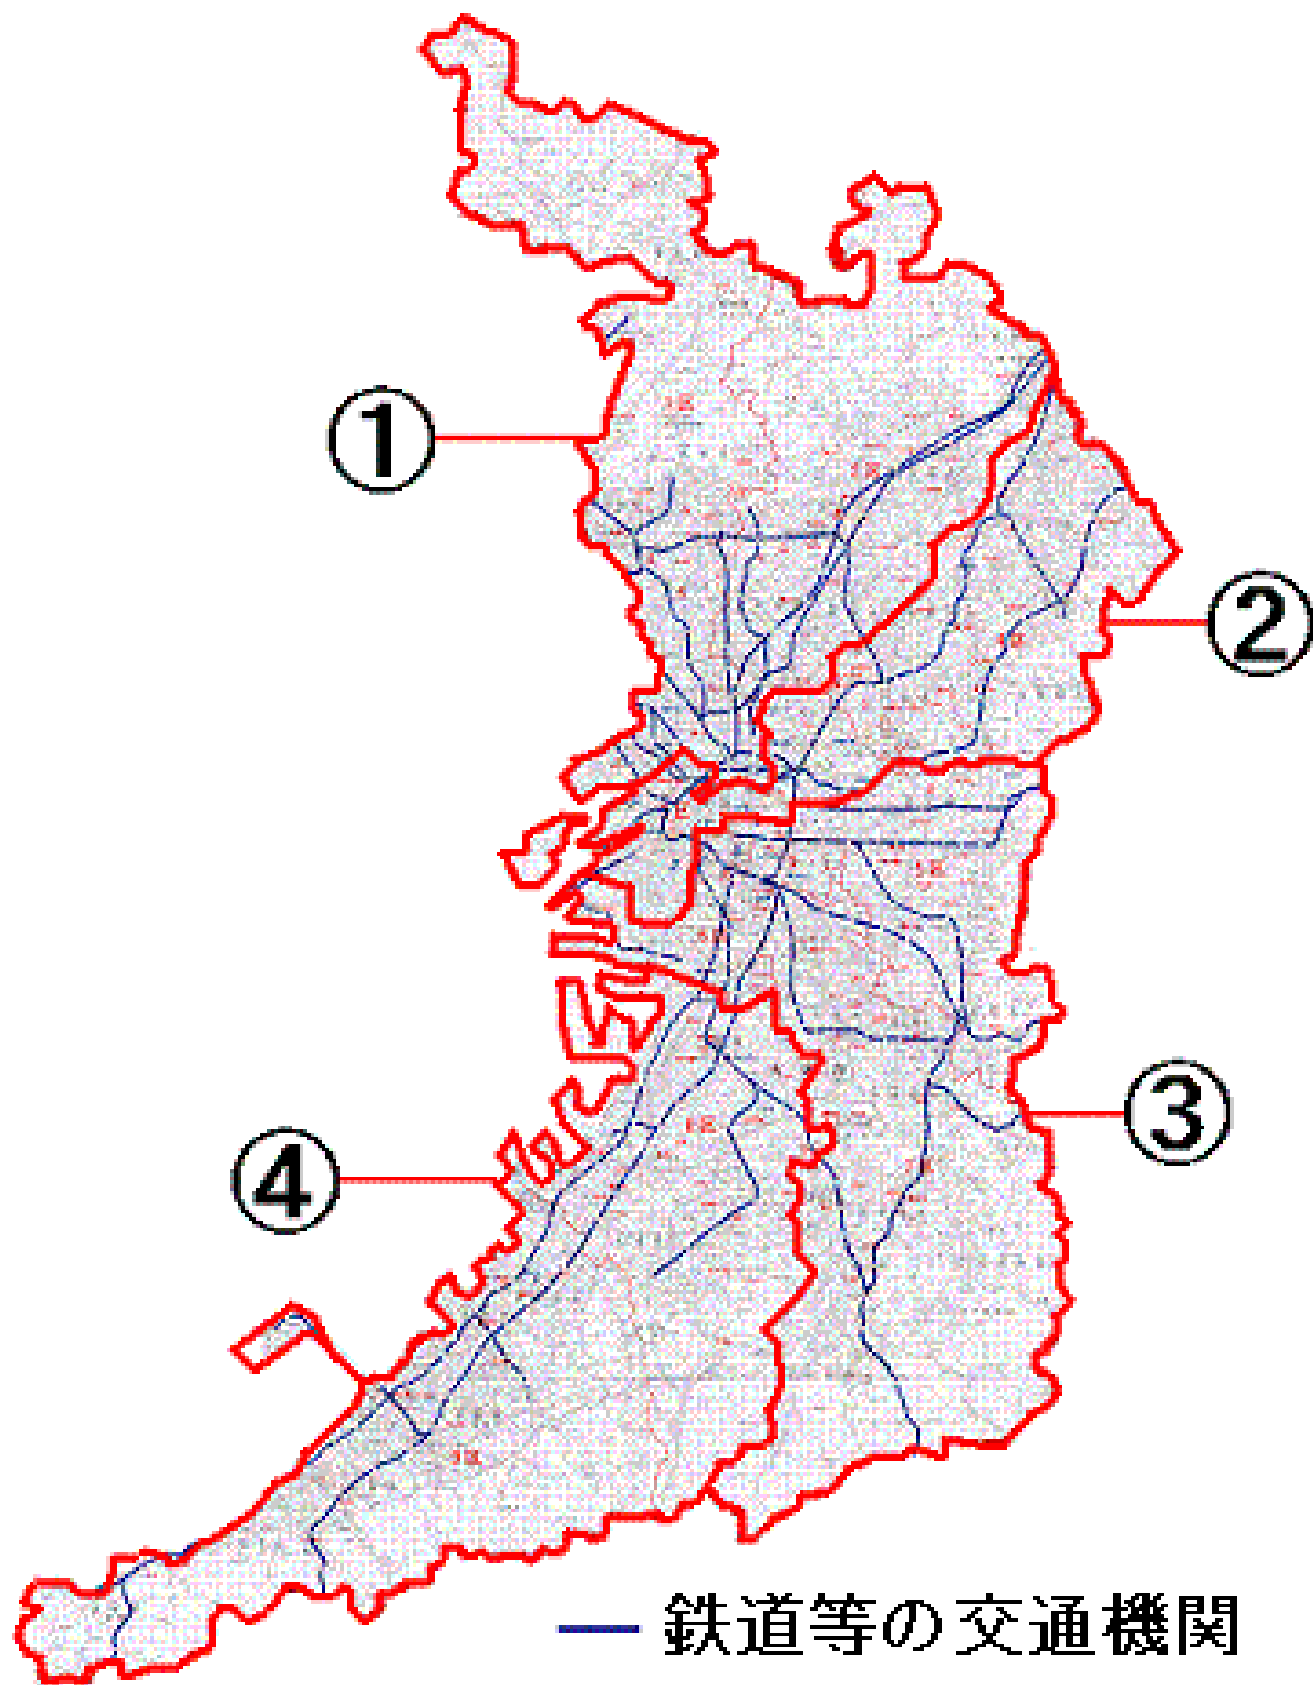

<公立高校紹介>

平成26年度から通学区域が府内全域です。

平成25年度までの旧学区ごとに高校を紹介します。

－令和4年度入学者選抜を実施する学校旧第1学区－

番号	学校名	ローマ字	学科等
1	豊中高校能勢分校	TOYONAKA NOSE-BUNKO	総合学科
2	渋谷高校	SHIBUTANI	普通科
3	池田高校	IKEDA	普通科
4	箕面高校	MINOO	普通科、グローバル科
5	豊島高校	TESHIMA	普通科
6	千里青雲高校	SENRISEIUN	総合学科
7	豊中高校	TOYONAKA	文理学科
8	刀根山高校	TONEYAMA	普通科
9	園芸高校	ENGEI	フラワーファクトリ科、環境緑化科、バイオサイエンス科
10	桜塚高校	SAKURAZUKA	普通科
11	東淀川高校	HIGASHIYODOGAWA	普通科
12	北野高校	KITANO	文理学科
13	東淀工業高校	HIGASHIYODO-KOGYO	工業に関する学科
14	淀商業高校	YODO-SHOGYO	商業科、福祉ボランティア科
15	桜和高校	OWA	教育文理学科
16	柴島高校	KUNIJIMA	総合学科
17	淀川清流高校	YODOGAWASEIRYU	総合学科（エンパワメントスクール）
18	摂津高校	SETTSU	普通科、体育科
19	北摂つばさ高校	HOKUSETSUTSUBASA	普通科
20	大冠高校	OHKANMURI	普通科
21	槻の木高校	TSUKINOKI	普通科（単位制）
22	茨木高校	IBARAKI	文理学科
23	春日丘高校	KASUGAOKA	普通科
24	茨木西高校	IBARAKINISHI	普通科
25	吹田東高校	SUITAHIGASHI	普通科
26	山田高校	YAMADA	普通科
27	吹田高校	SUITA	普通科
28	千里高校	SENRI	国際文化科、総合科学科
29	北千里高校	KITASENRI	普通科
30	箕面東高校	MINOOHIGASHI	総合学科（エンパワメントスクール）
31	福井高校	FUKUI	総合学科
32	茨木工科高校	IBARAKI-KOKA	工業に関する学科
33	三島高校	MISHIMA	普通科
34	阿武野高校	ABUNO	普通科
35	芥川高校	AKUTAGAWA	普通科
36	高槻北高校	TAKATSUKIKITA	普通科
37	島本高校	SHIMAMOTO	普通科