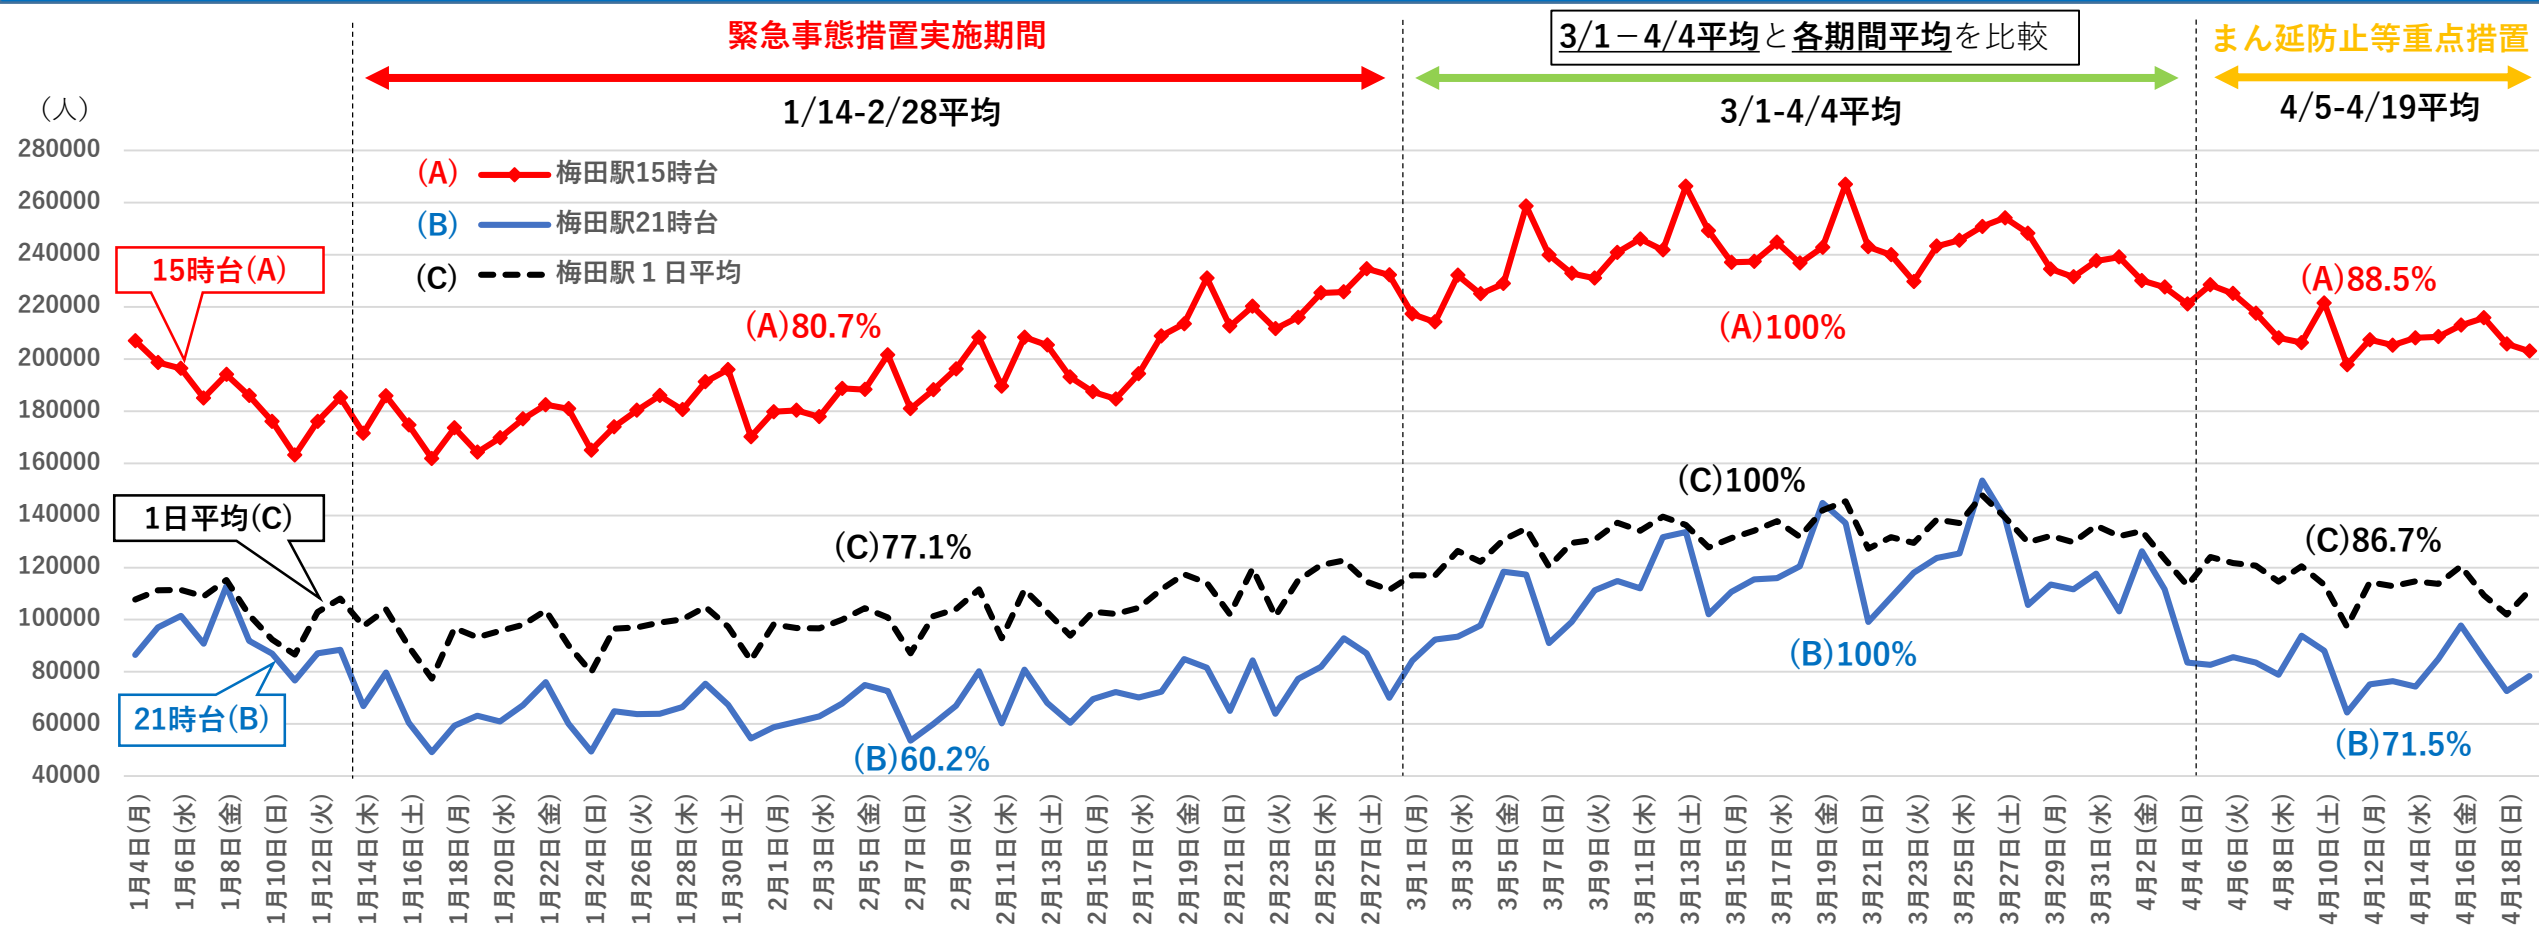

【時間帯別】滞在人口の推移（梅田駅15時台・21時台）

資料 1 - 8

1/9
・1都3県との往来自粛
・成人式前後の懇親会への参加自粛

1/14
・緊急事態措置（時短要請20時まで）

2/8
・緊急事態措置延長

3/15
・緊急事態宣言解除
・大阪市全域時短要請（21時まで）

4/15
・大阪府全域時短要請（21時まで）

4/5
・まん延防止等重点措置
（時短要請市内20時・市外21時まで）

※駅中心半径500mエリアの各時間ごと滞在人口をカウント
 (例)エリアに1人の人が、1時間滞在していた場合は1人、
 30分滞在していた場合は0.5人として計算
 【出典：株式会社Agoop】

【時間帯別】滞在人口の推移（なんば駅15時台・21時台）