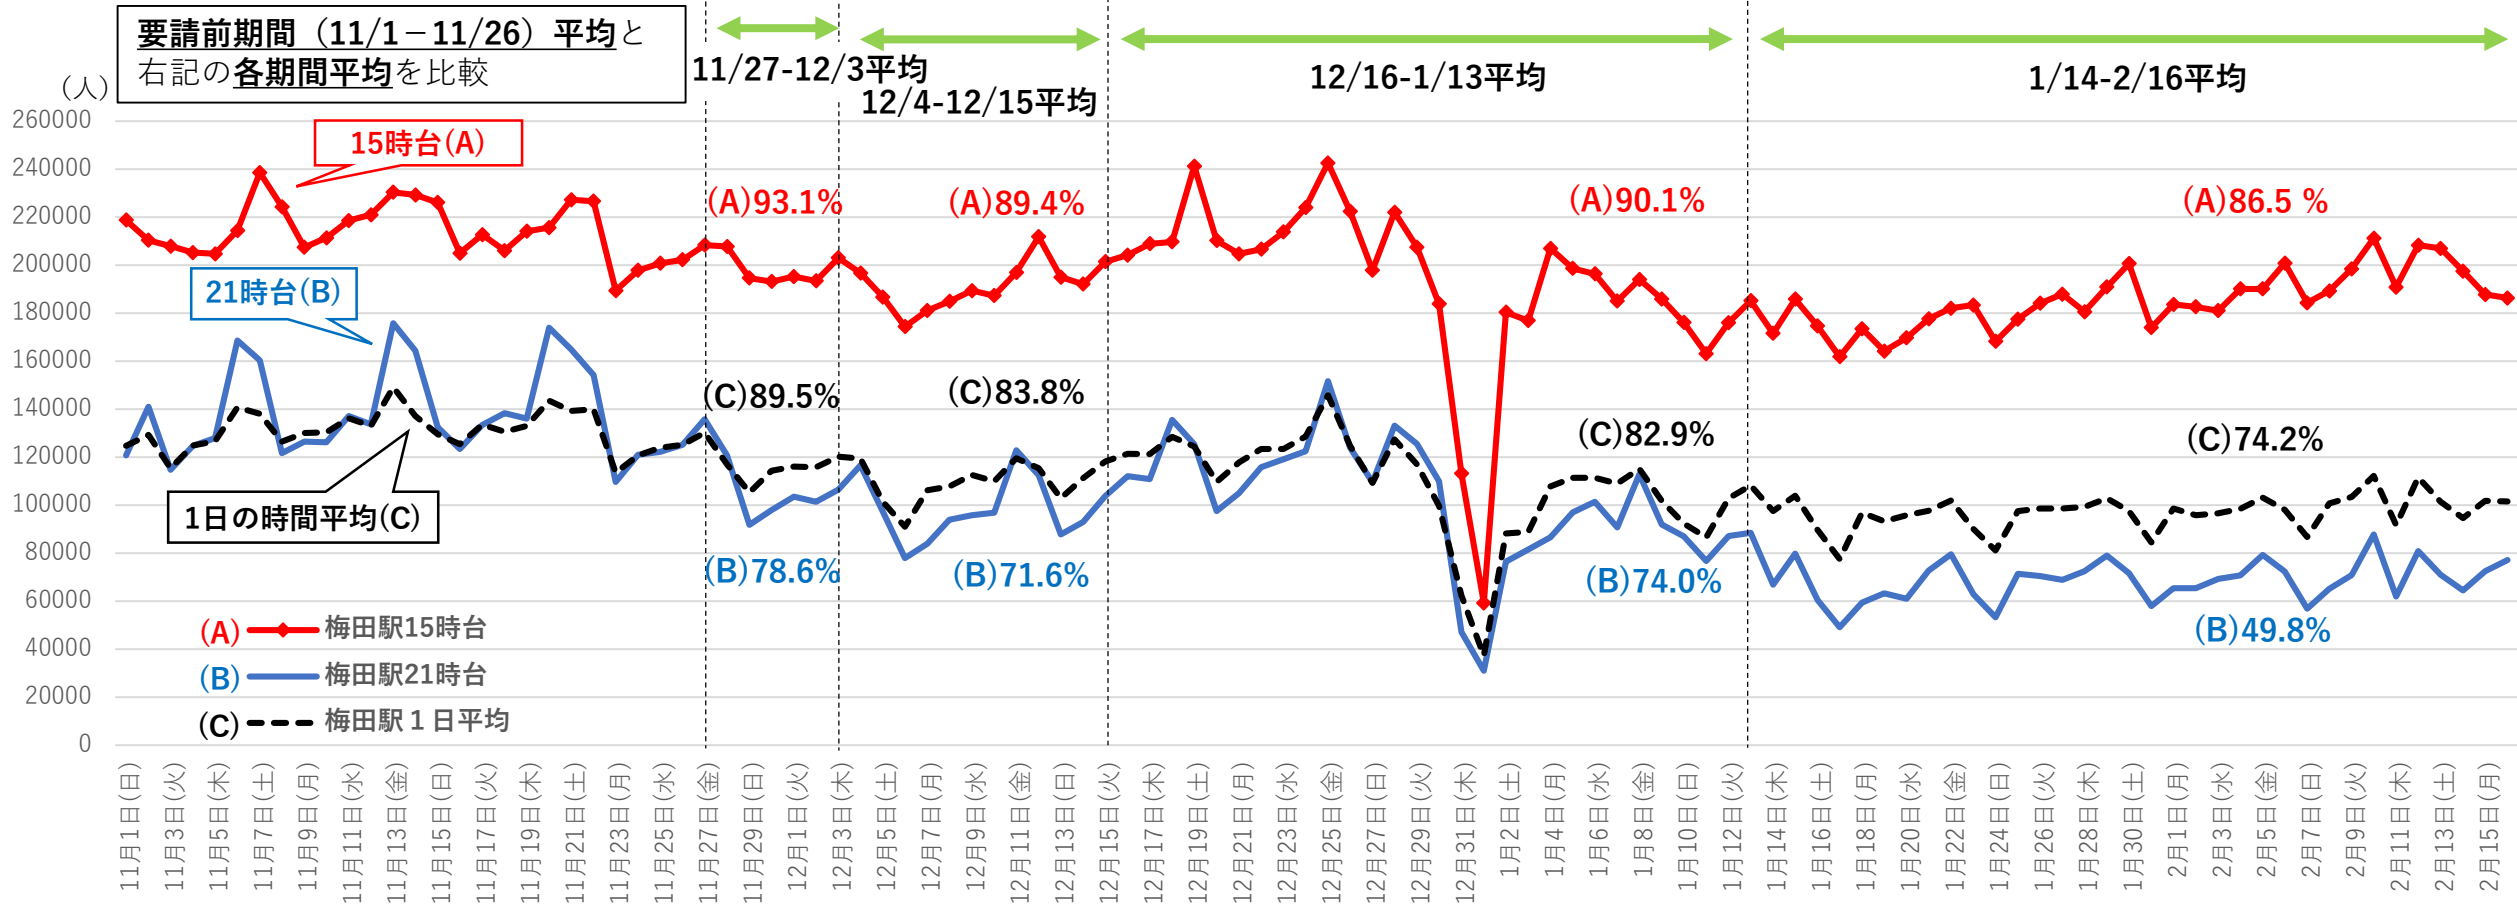

【時間帯別】滞在人口の推移（梅田駅15時台・21時台）

資料 1 - 4

11/21 イエローステージ2へ移行
5人以上、2時間以上の宴会自粛

11/27 大阪市北区中央区に休業時短要請

12/4 レッドステージへ移行
できる限り、不要不急の外出自粛

12/16 不要不急の外出自粛
大阪市全域に休業時短要請

12/25 年末年始「ステイホーム」等呼びかけ

1/9 1都3県との往来自粛
成人式前後の懇親会への参加自粛

1/14 緊急事態措置

※駅中心半径500mエリアの各時間ごと滞在人口をカウント
(例) エリアに1人の人が、1時間滞在していた場合は1人、
30分滞在していた場合は0.5人として計算
【出典：株式会社Agoop】

【時間帯別】滞在人口の推移（なんば駅15時台・21時台）